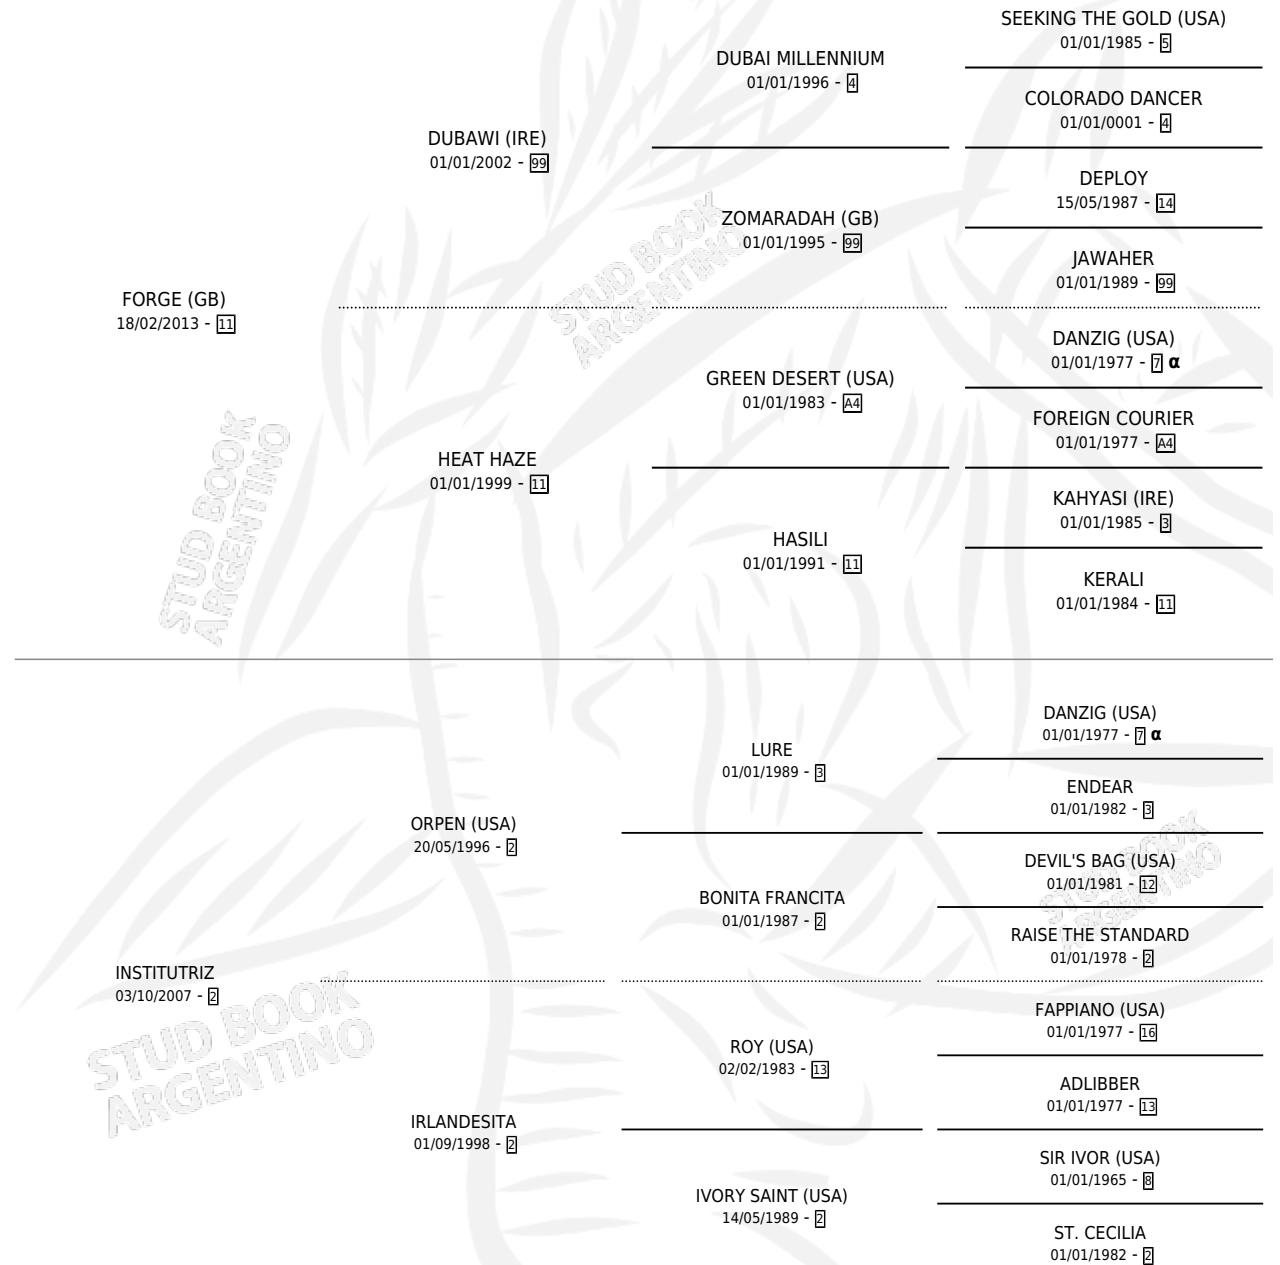

# INSTITUTO

por **FORGE (GB)** y **INSTITUTRIZ** por **ORPEN (USA)**

Argentina · Macho · Zaino Negro · SP · 15/10/2020  
Familia 2-f · Volumen 44

## ESTADO

TIPIFICACIÓN SANGUÍNEA	X
TIPIFICACIÓN POR ADN	✓
PASAPORTE	✓
IDENTIFICACIÓN POR MICROCHIP	✓
REPRODUCTOR	X

**Lugar de nacimiento:** Carampangue

**Criador:** Carampangue

## PEDIGREE

INBREEDING : α