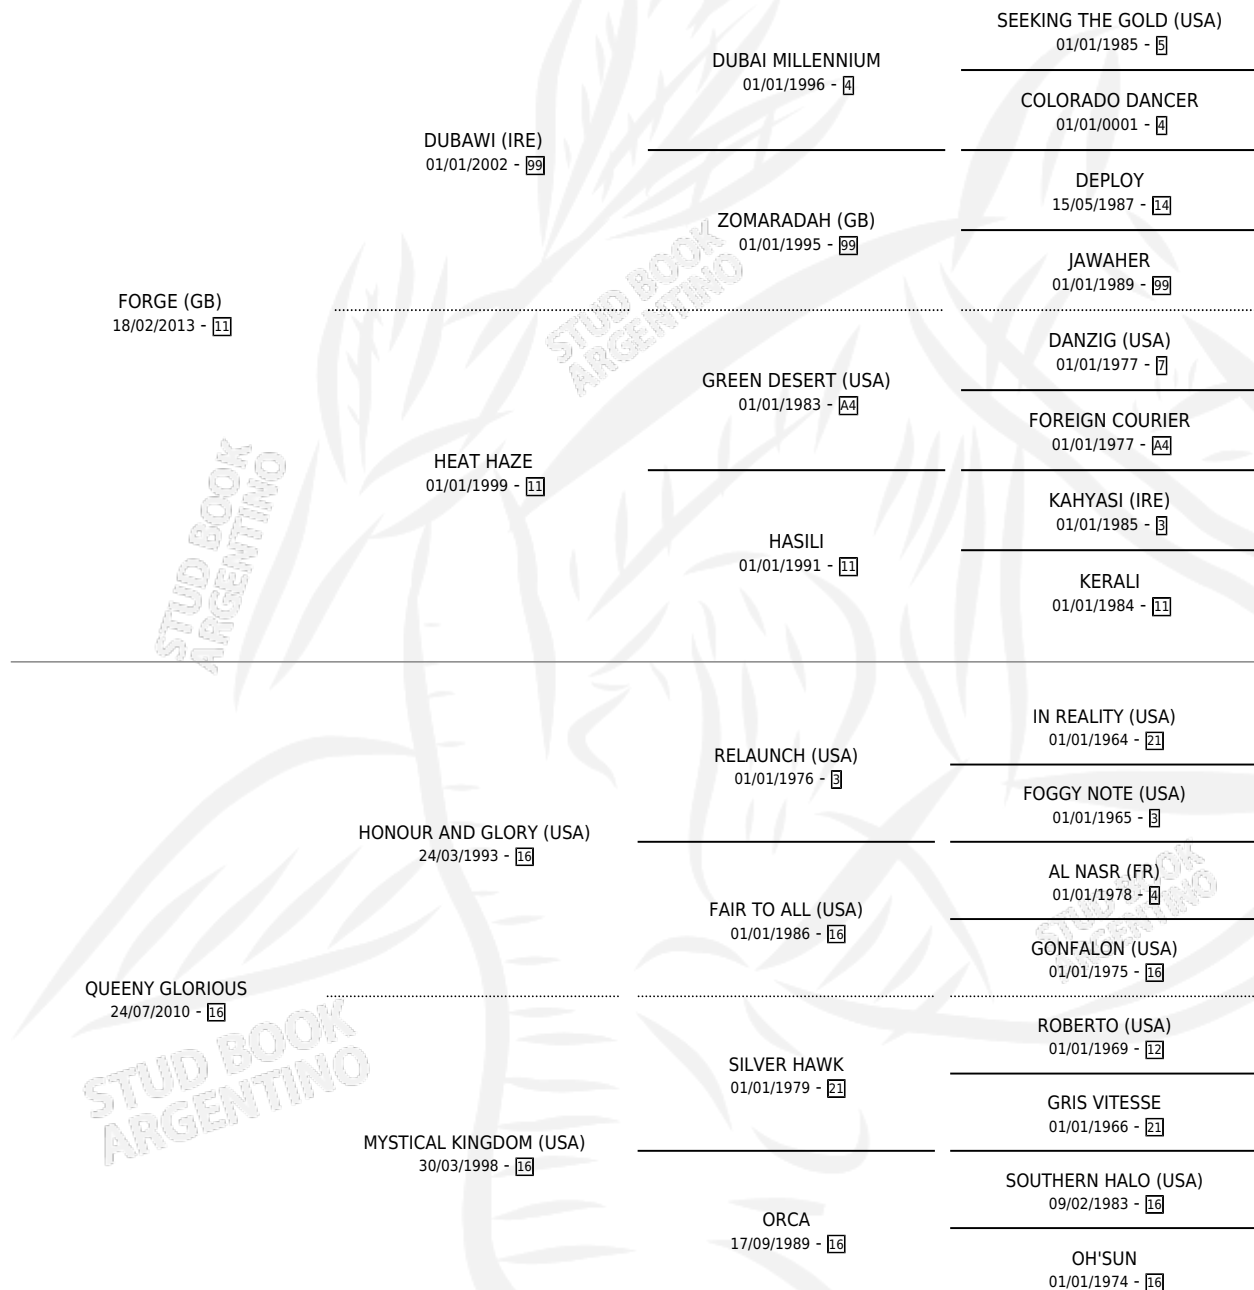

BALSHAM

por **FORGE (GB)** y **QUEENY GLORIOUS** por **HONOUR AND GLORY (USA)**

Argentina · Hembra · Zaino · SP · 22/10/2020
Familia 16-d · Volumen 44

ESTADO

TIPIFICACIÓN SANGUÍNEA	X
TIPIFICACIÓN POR ADN	✓
PASAPORTE	✓
IDENTIFICACIÓN POR MICROCHIP	✓
REPRODUCTOR	X

Lugar de nacimiento: Chenaut
Criador: Chenaut

PEDIGREE

CAMPAÑA

Solo carreras oficiales de Argentina

POR EDAD

EDAD	CC	1°	2°	3°	4°	5°	NP	CLC	CLG	CLCG1	CLGG1	IMPORTE	GANANCIA / CC
3 AÑOS	4	0	0	0	0	0	4	0	0	0	0	\$40,000	\$10,000
TOTALES	4	0	0	0	0	0	4	0	0	0	0	\$40,000	\$10,000
%		0.0%	0.0%	0.0%	0.0%	0.0%	100%	0.0%	0.0%	0.0%	0.0%		