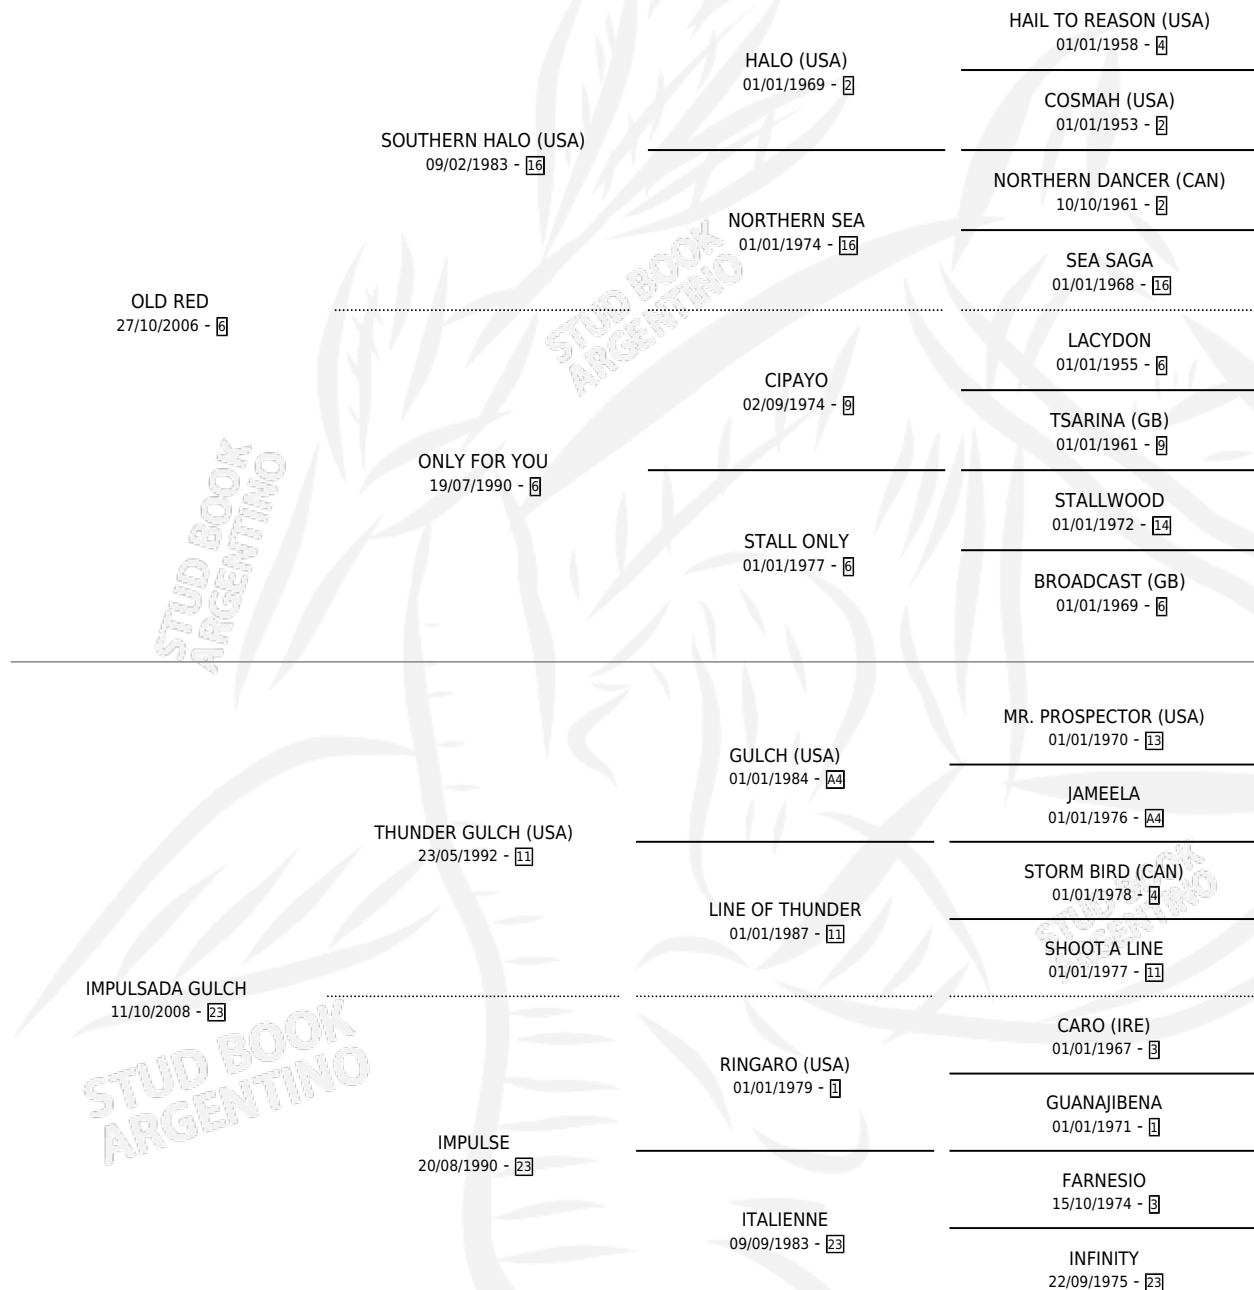

BOHEMIA RED

por OLD RED y IMPULSADA GULCH por THUNDER GULCH (USA)

Argentina · Hembra · Alazan · SP · 23/10/2020
Familia 23-a · Volumen 44

ESTADO

TIPIFICACIÓN SANGUÍNEA	X
TIPIFICACIÓN POR ADN	✓
PASAPORTE	✓
IDENTIFICACIÓN POR MICROCHIP	✓
REPRODUCTOR	✓

Lugar de nacimiento: Don Natalio
Criador: Robol Nestor Daniel

~

HIJOS

	MACHOS	HEMBRAS
1 NACIERON	0	1
SIN ACTUACIONES		

PEDIGREE

S

mientos **1** / Efectividad **100%**

PADRILLO