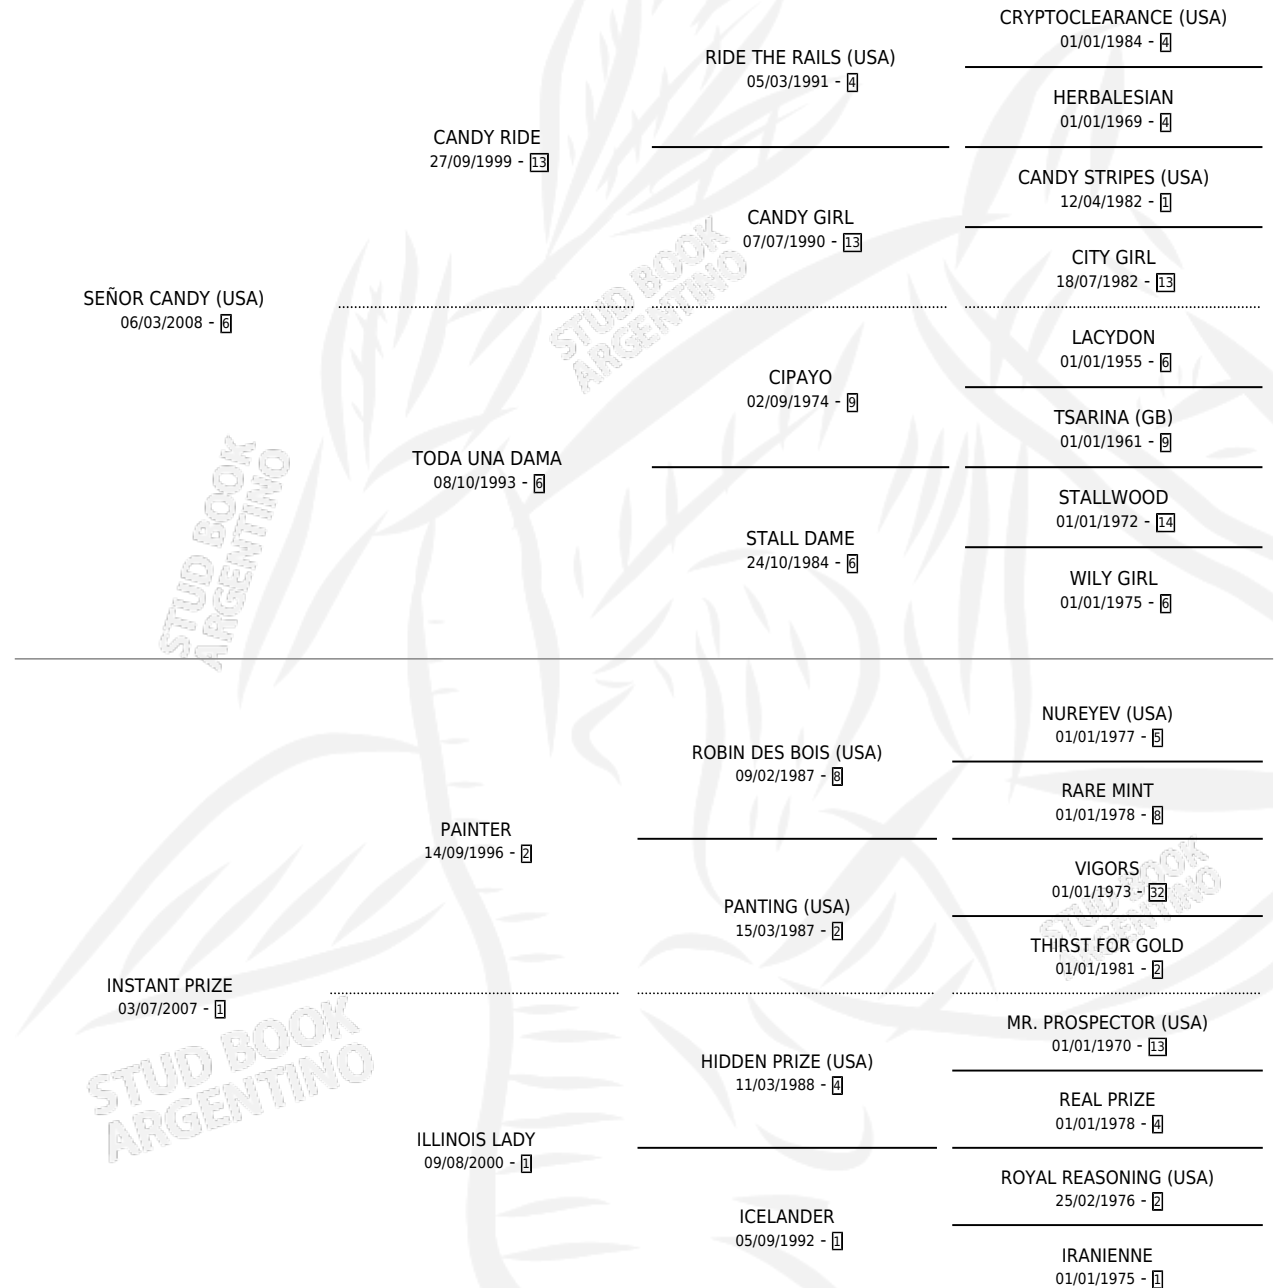

LA PRIZE

por SEÑOR CANDY (USA) y INSTANT PRIZE por PAINTER

Argentina · Hembra · Zaino · SP · 17/09/2020
Familia 1-e · Volumen 44

ESTADO

TIPIFICACIÓN SANGUÍNEA	X
TIPIFICACIÓN POR ADN	✓
PASAPORTE	✓
IDENTIFICACIÓN POR MICROCHIP	✓
REPRODUCTOR	X

Lugar de nacimiento: Cardenal
Criador: Velazco Miguel Angel Jose

PEDIGREE

CAMPAÑA

Solo carreras oficiales de Argentina

POR EDAD

EDAD	CC	1°	2°	3°	4°	5°	NP	CLC	CLG	CLCG1	CLGG1	IMPORTE	GANANCIA / CC
2 AÑOS	1	0	1	0	0	0	0	0	0	0	0	\$367,500	\$367,500
3 AÑOS	6	2	1	0	0	0	3	0	0	0	0	\$3,217,500	\$536,250
4 AÑOS	3	0	1	0	0	1	1	0	0	0	0	\$791,250	\$263,750
TOTALES	10	2	3	0	0	1	4	0	0	0	0	\$4,376,250	\$437,625
%		20.0%	30.0%	0.0%	0.0%	10.0%	40.0%	0.0%	0.0%	0.0%	0.0%		

Ganadora de 2 carreras en San Isidro y Palermo - \$4,376,250, a los 3 años.

POR DISTANCIA

HIPODROMO	CC	1°	2°	3°	4°	5°	NP	CLC	CLG	CLCG1	CLGG1	IMPORTE
PALERMO	5	1	1	0	0	1	2	0	0	0	0	\$2,071,250
1000 MTS	5	1	1	0	0	1	2	0	0	0	0	\$2,071,250
SAN ISIDRO	5	1	2	0	0	0	2	0	0	0	0	\$2,305,000
1000 MTS	4	1	2	0	0	0	1	0	0	0	0	\$2,305,000
1100 MTS	1	0	0	0	0	0	1	0	0	0	0	\$0