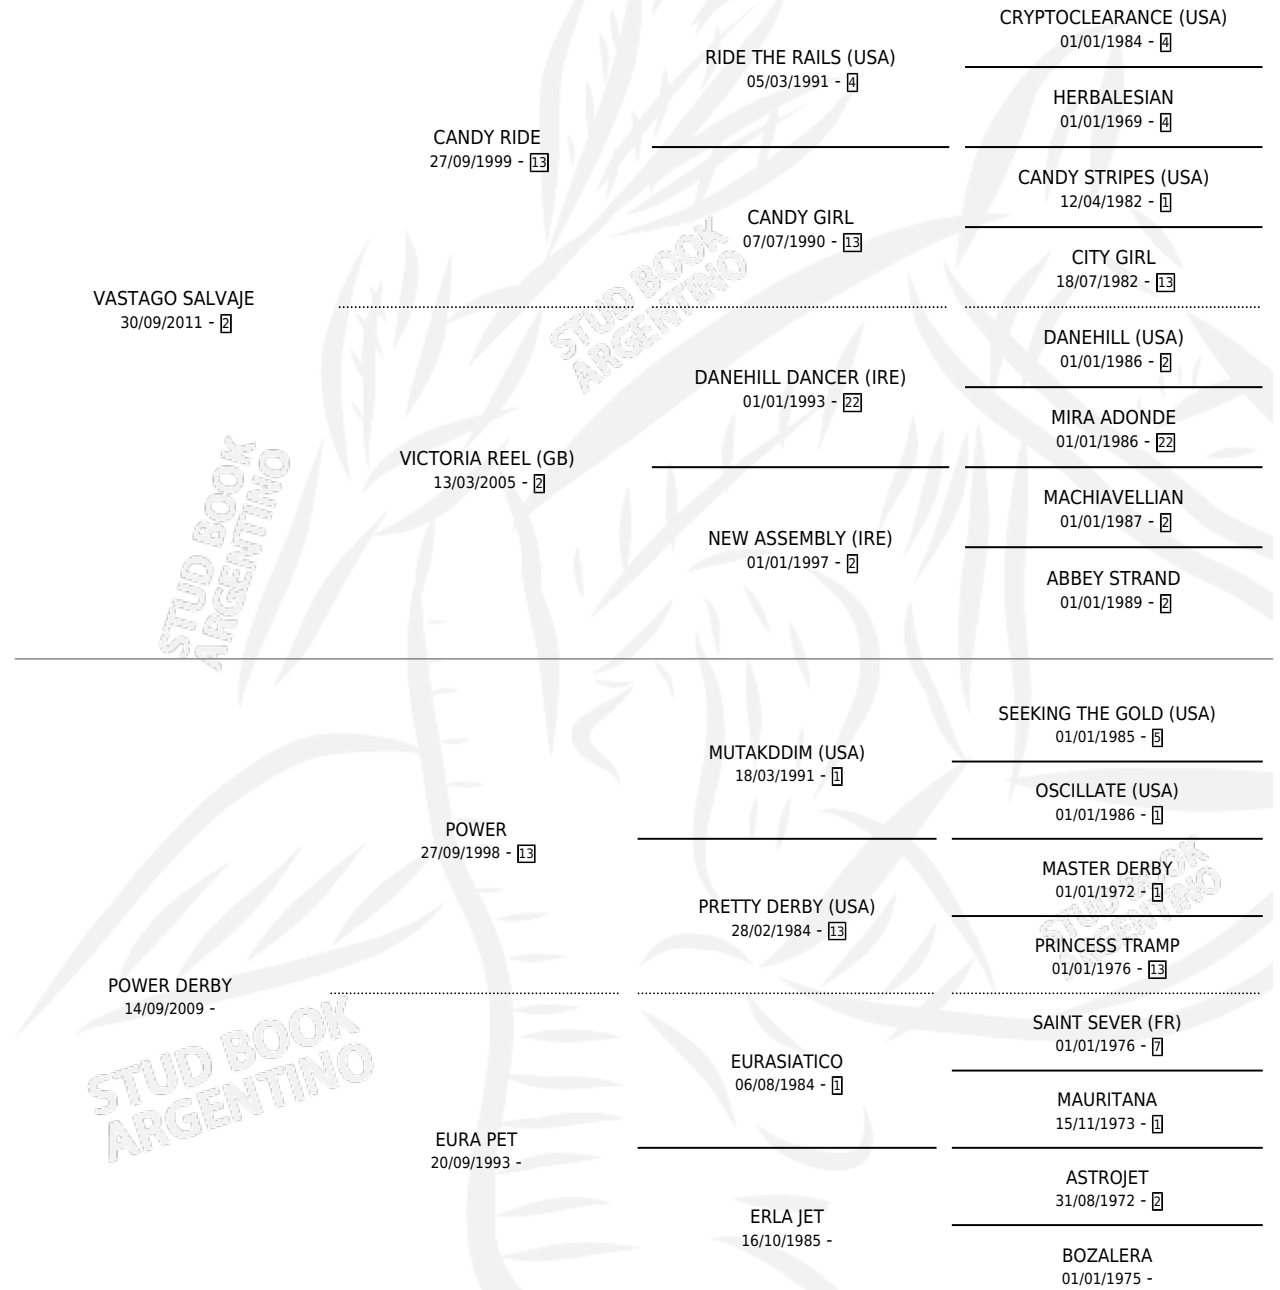

DERBY SALVAJE

por VASTAGO SALVAJE y POWER DERBY por POWER

Argentina · Hembra · Alazan · SP · 08/10/2020
Familia · Volumen 44

ESTADO

TIPIFICACIÓN SANGUÍNEA	X
TIPIFICACIÓN POR ADN	✓
PASAPORTE	✓
IDENTIFICACIÓN POR MICROCHIP	✓
REPRODUCTOR	X

Lugar de nacimiento: El Terito

Criador: El Terito

PEDIGREE

CAMPAÑA

Solo carreras oficiales de Argentina

POR EDAD

EDAD	CC	1°	2°	3°	4°	5°	NP	CLC	CLG	CLCG1	CLGG1	IMPORTE	GANANCIA / CC
4 AÑOS	3	0	0	0	1	0	2	0	0	0	0	\$194,370	\$64,790
TOTALES	3	0	0	0	1	0	2	0	0	0	0	\$194,370	\$64,790
%		0.0%	0.0%	0.0%	33.3%	0.0%	66.7%	0.0%	0.0%	0.0%	0.0%		