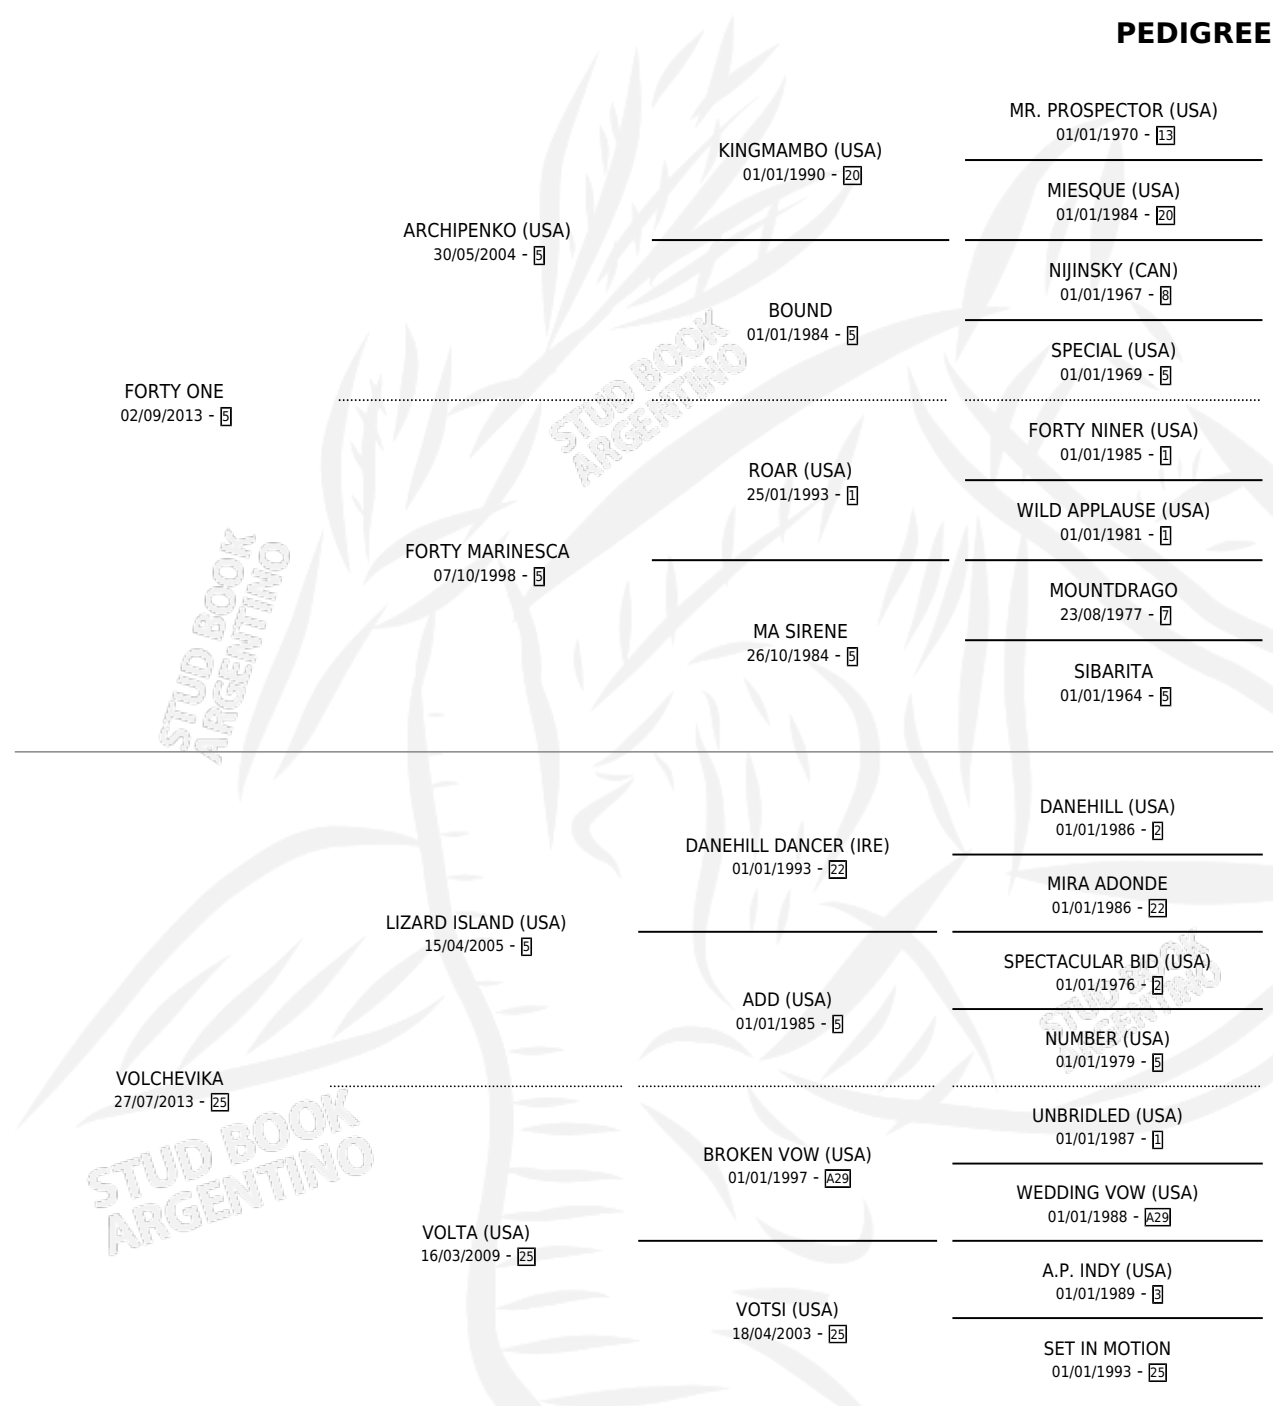

Q CULPEO

por FORTY ONE y VOLCHEVIKA por LIZARD ISLAND (USA)

Argentina · Macho · Alazan · SP · 23/08/2020
Familia 25 · Volumen 44

ESTADO

TIPIFICACIÓN SANGUÍNEA	X
TIPIFICACIÓN POR ADN	✓
PASAPORTE	✓
IDENTIFICACIÓN POR MICROCHIP	✓
REPRODUCTOR	X

Lugar de nacimiento: Chenaut
Criador: Codegua S.A.

PEDIGREE