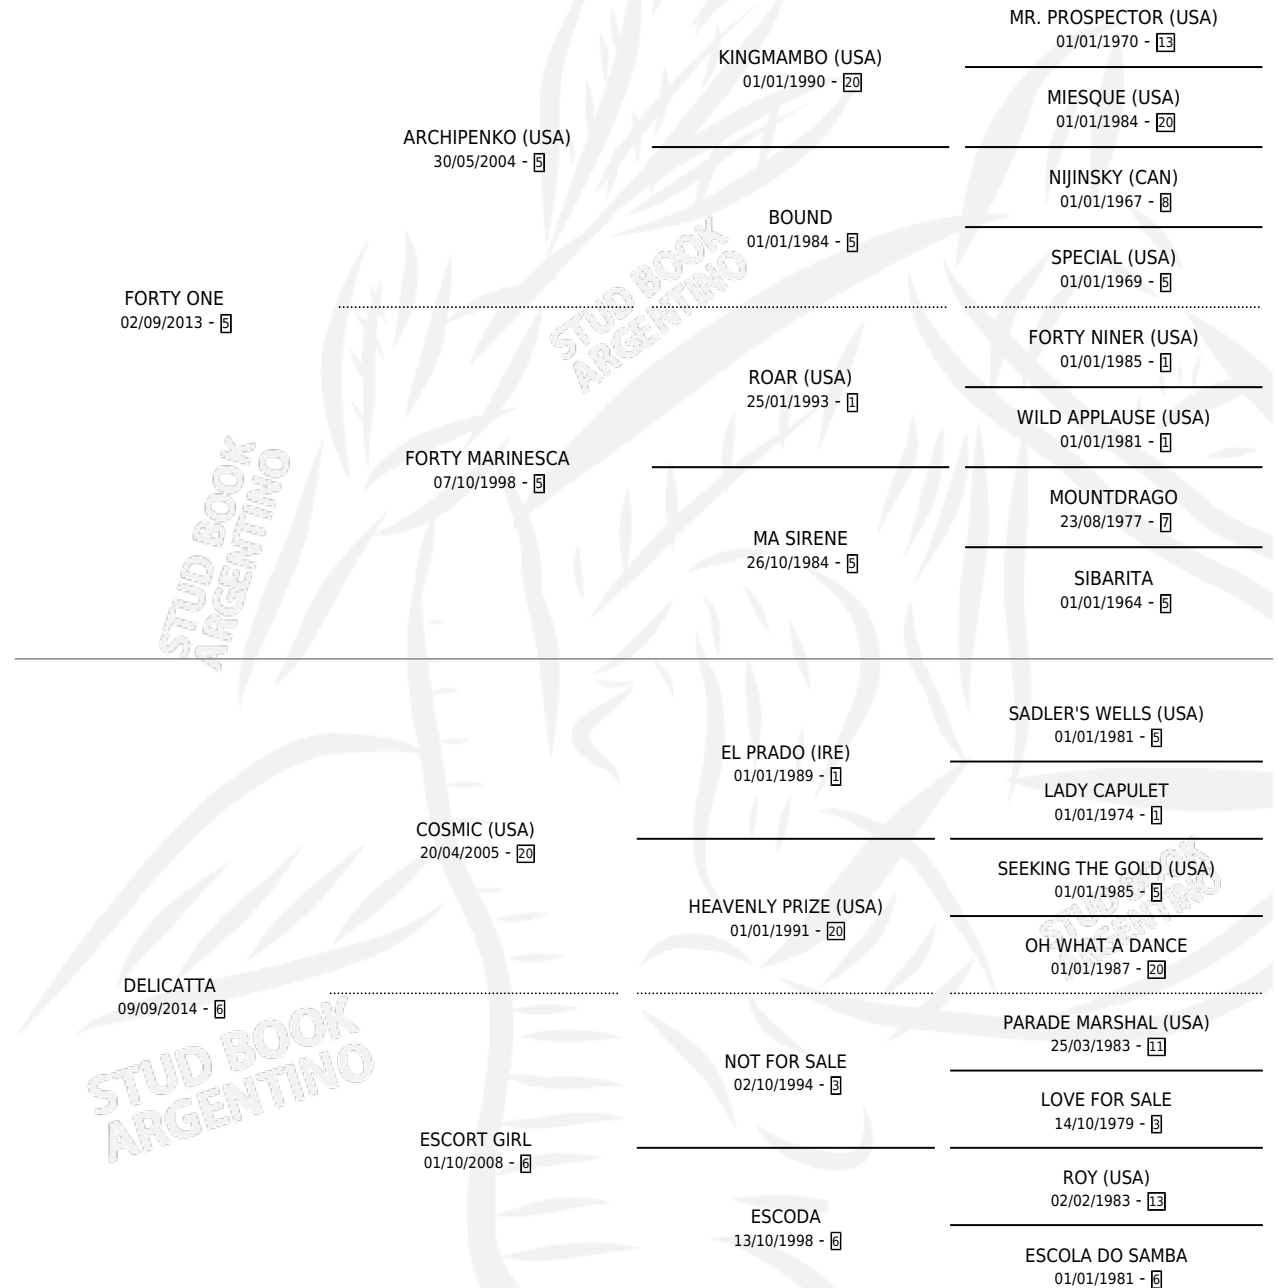

Q DELICIA

por FORTY ONE y DELICATTA por COSMIC (USA)

Argentina · Hembra · Alazan · SP · 30/09/2020
Familia 6-f · Volumen 44

ESTADO

TIPIFICACIÓN SANGUÍNEA	X
TIPIFICACIÓN POR ADN	✓
PASAPORTE	✓
IDENTIFICACIÓN POR MICROCHIP	✓
REPRODUCTOR	X

Lugar de nacimiento: Chenaut

Criador: Irrarazaval Juan Pablo

PEDIGREE