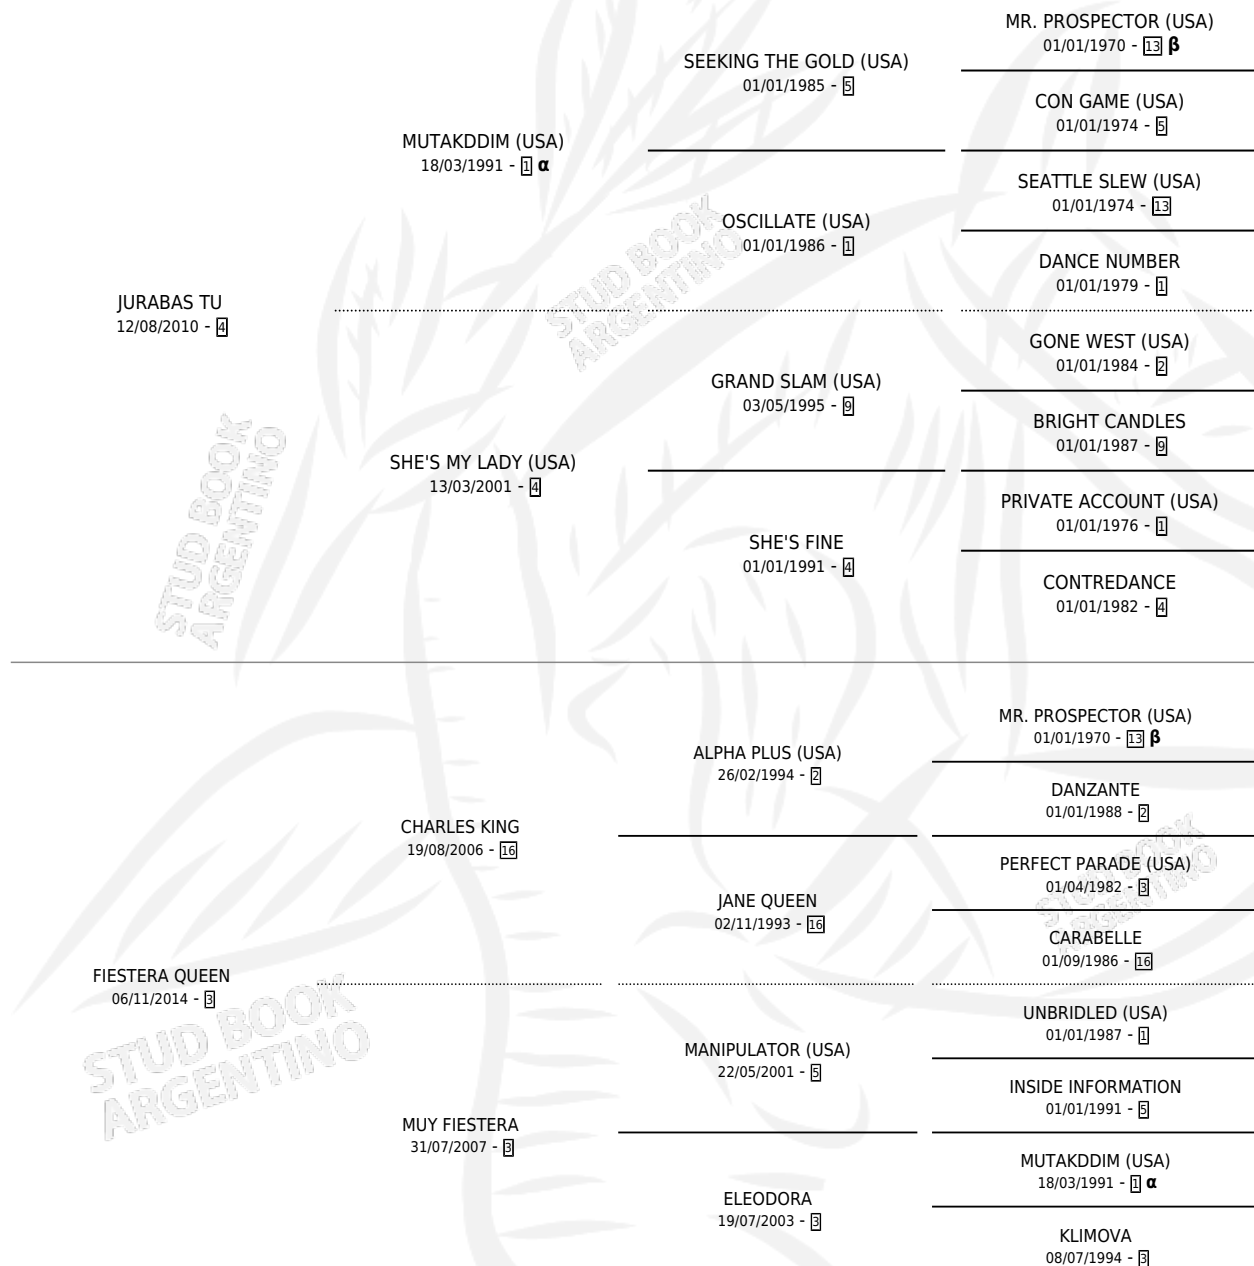

PARTY KING

por JURABAS TU y FIESTERA QUEEN por CHARLES KING

Argentina · Macho · Zaino · SP · 11/10/2020
Familia 3-b · Volumen 44

ESTADO

TIPIFICACIÓN SANGUÍNEA	X
TIPIFICACIÓN POR ADN	✓
PASAPORTE	✓
IDENTIFICACIÓN POR MICROCHIP	✓
REPRODUCTOR	X

Lugar de nacimiento: Campo particular

Criador: Brienza Horacio Antonio

PEDIGREE

INBREEDING : α, β

CAMPAÑA

Solo carreras oficiales de Argentina

POR EDAD

EDAD	CC	1°	2°	3°	4°	5°	NP	CLC	CLG	CLCG1	CLGG1	IMPORTE	GANANCIA / CC
4 AÑOS	4	0	0	1	0	1	2	0	0	0	0	\$1,245,000	\$311,250
5 AÑOS	5	1	0	1	1	1	1	0	0	0	0	\$4,100,000	\$820,000
TOTALES	9	1	0	2	1	2	3	0	0	0	0	\$5,345,000	\$593,889
%		11.1%	0.0%	22.2%	11.1%	22.2%	33.3%	0.0%	0.0%	0.0%	0.0%		

Ganador en Palermo - \$5,345,000, a los 5 años.

POR DISTANCIA

HIPODROMO	CC	1°	2°	3°	4°	5°	NP	CLC	CLG	CLCG1	CLGG1	IMPORTE
PALERMO	9	1	0	2	1	2	3	0	0	0	0	\$5,345,000
1200 MTS	3	1	0	0	0	1	1	0	0	0	0	\$3,200,000
1000 MTS	5	0	0	2	1	0	2	0	0	0	0	\$1,950,000
1100 MTS	1	0	0	0	0	1	0	0	0	0	0	\$195,000