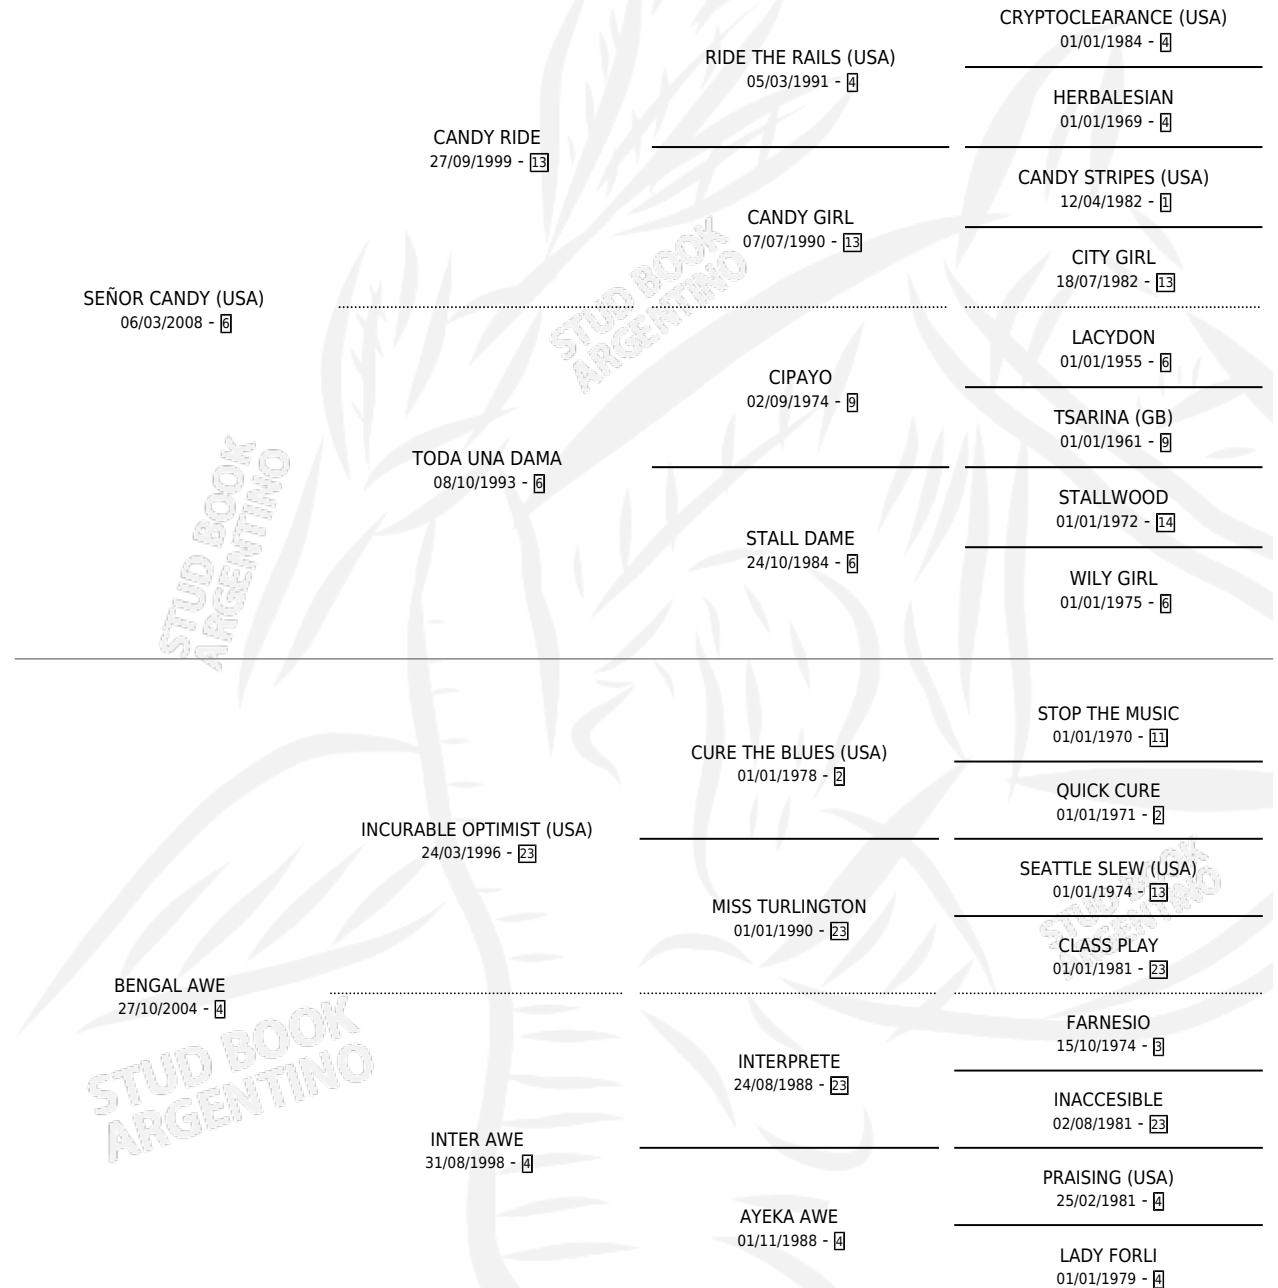

PRINCESA CANDY

por SEÑOR CANDY (USA) y BENGAL AWE por INCURABLE OPTIMIST (USA)

Argentina · Hembra · Zaino · SP · 06/08/2020
Familia 4-p · Volumen 44

ESTADO

TIPIFICACIÓN SANGUÍNEA	X
TIPIFICACIÓN POR ADN	✓
PASAPORTE	✓
IDENTIFICACIÓN POR MICROCHIP	✓
REPRODUCTOR	X

Lugar de nacimiento: Cardenal
Criador: Velazco Miguel Angel Jose

PEDIGREE

CAMPAÑA

Solo carreras oficiales de Argentina

POR EDAD

EDAD	CC	1°	2°	3°	4°	5°	NP	CLC	CLG	CLCG1	CLGG1	IMPORTE	GANANCIA / CC
2 AÑOS	1	0	0	0	0	0	1	0	0	0	0	\$0	\$0
3 AÑOS	5	1	1	1	1	1	0	0	0	0	0	\$3,006,000	\$601,200
4 AÑOS	6	1	1	2	0	0	2	0	0	0	0	\$3,056,000	\$509,333
5 AÑOS	9	2	3	1	1	1	1	0	0	0	0	\$10,833,250	\$1,203,694
TOTALES	21	4	5	4	2	2	4	0	0	0	0	\$16,895,250	\$804,536
%		19.0%	23.8%	19.0%	9.5%	9.5%	19.0%	0.0%	0.0%	0.0%	0.0%		