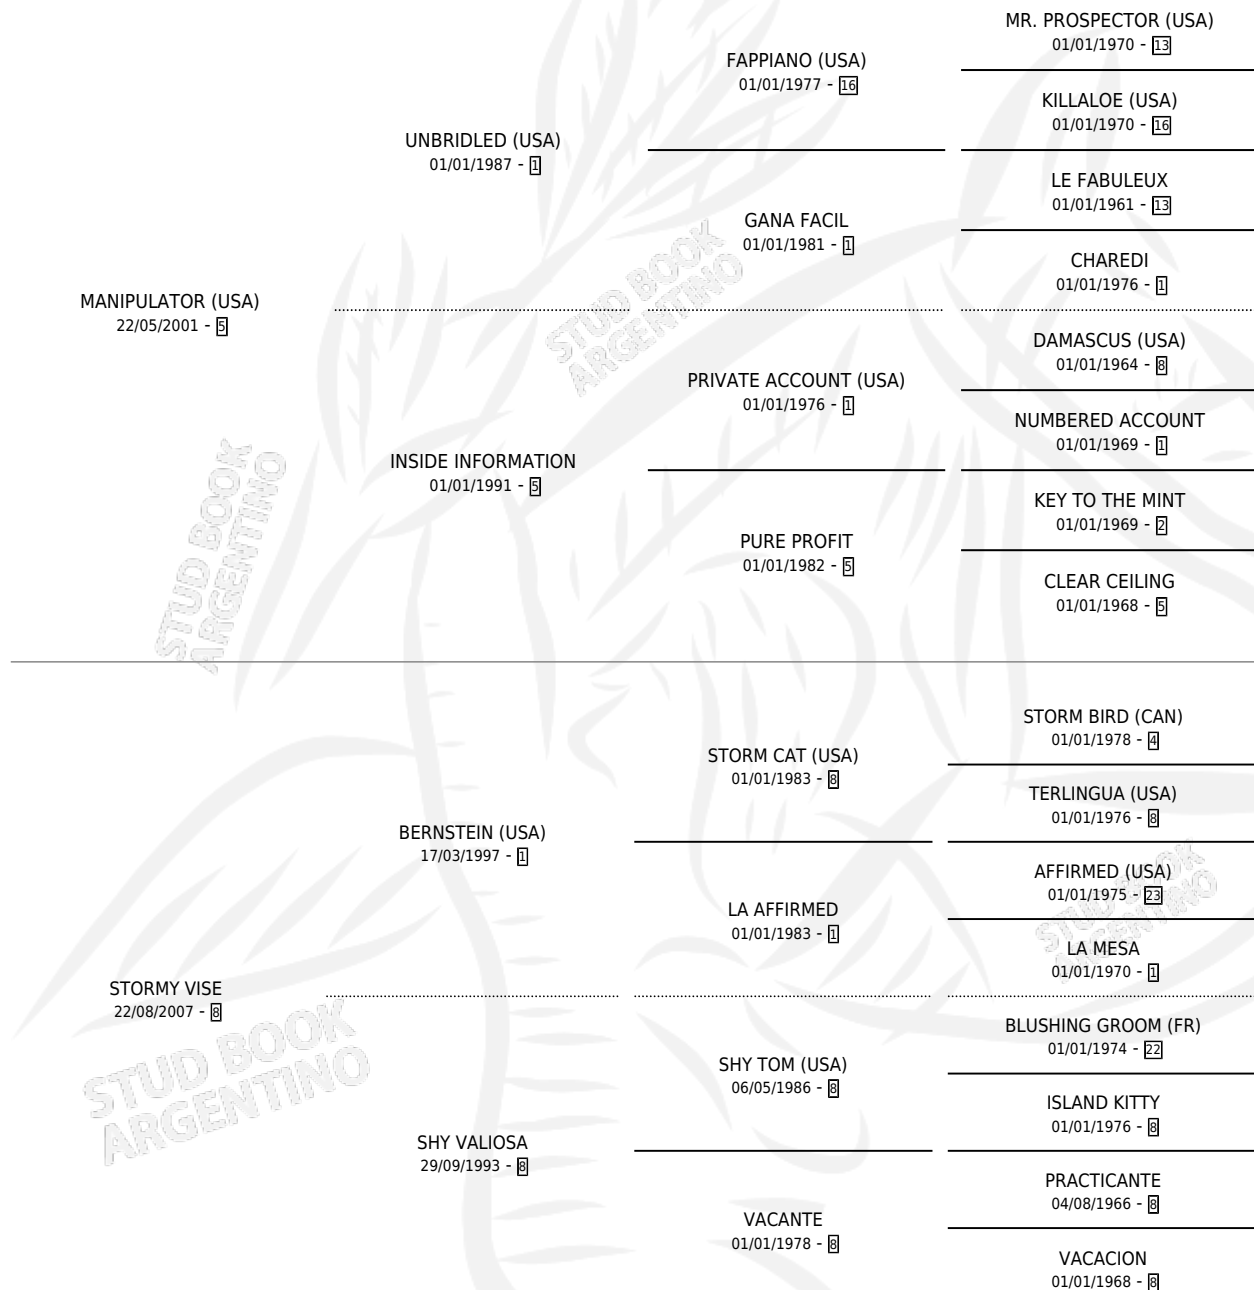

VENECIA VISE

por **MANIPULATOR (USA)** y **STORMY VISE** por **BERNSTEIN (USA)**

Argentina · Hembra · Zaino Negro · SP · 14/08/2020
Familia 8-j · Volumen 44

ESTADO

TIPIFICACIÓN SANGUÍNEA	X
TIPIFICACIÓN POR ADN	✓
PASAPORTE	✓
IDENTIFICACIÓN POR MICROCHIP	✓
REPRODUCTOR	X

Lugar de nacimiento: Cardenal
Criador: Velazco Miguel Angel Jose

PEDIGREE

CAMPAÑA

Solo carreras oficiales de Argentina

POR EDAD

EDAD	CC	1°	2°	3°	4°	5°	NP	CLC	CLG	CLCG1	CLGG1	IMPORTE	GANANCIA / CC
4 AÑOS	1	0	0	0	0	0	1	0	0	0	0	\$120,000	\$120,000
5 AÑOS	5	1	3	0	0	0	1	0	0	0	0	\$5,082,000	\$1,016,400
TOTALES	6	1	3	0	0	0	2	0	0	0	0	\$5,202,000	\$867,000
%		16.7%	50.0%	0.0%	0.0%	0.0%	33.3%	0.0%	0.0%	0.0%	0.0%		

Ganadora en San Isidro - \$5,202,000, a los 5 años.

POR DISTANCIA

HIPODROMO	CC	1°	2°	3°	4°	5°	NP	CLC	CLG	CLCG1	CLGG1	IMPORTE
PALERMO	2	0	0	0	0	0	1	0	0	0	0	\$120,000
1000 MTS	2	0	0	0	0	0	1	0	0	0	0	\$120,000
SAN ISIDRO	4	1	3	0	0	0	0	0	0	0	0	\$5,082,000
1000 MTS	3	1	2	0	0	0	0	0	0	0	0	\$4,200,000
1100 MTS	1	0	1	0	0	0	0	0	0	0	0	\$882,000