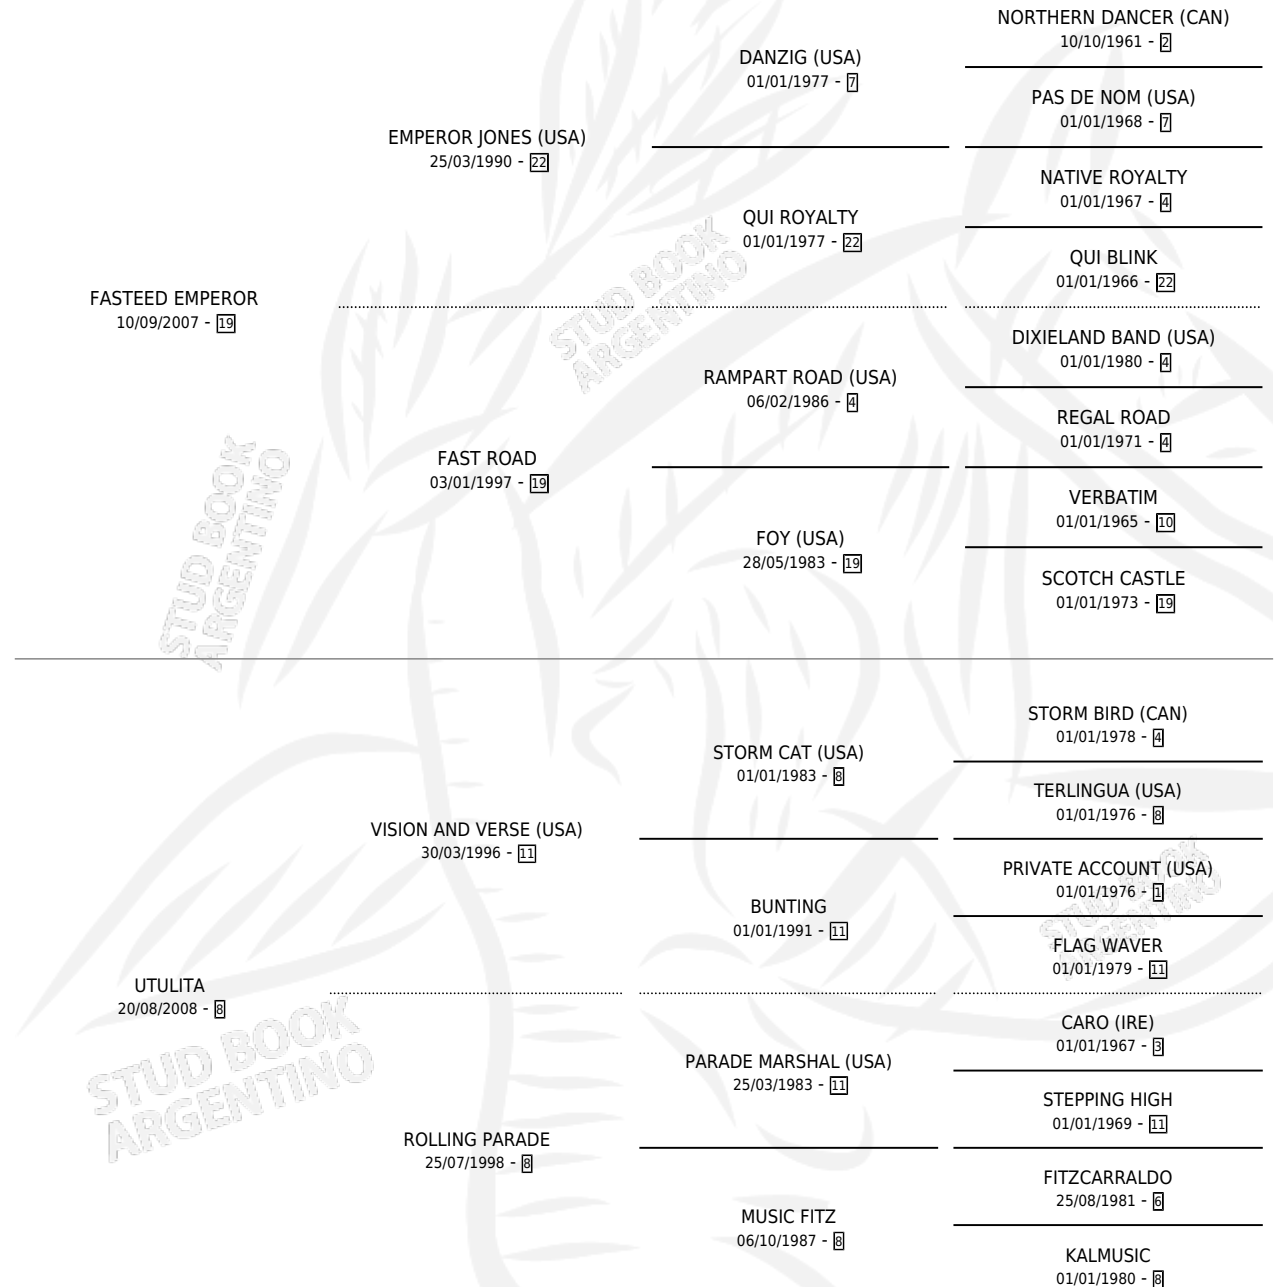

ALMA EMPRESS

por **FASTEED EMPEROR** y **UTULITA** por **VISION AND VERSE (USA)**

Argentina · Hembra · Zaino · SP · 24/09/2020
Familia 8-f · Volumen 44

ESTADO

TIPIFICACIÓN SANGUÍNEA	X
TIPIFICACIÓN POR ADN	X
PASAPORTE	X
IDENTIFICACIÓN POR MICROCHIP	X
REPRODUCTOR	X

Lugar de nacimiento: Mabel Leonor
Criador: Sarquiz Jose Alberto

PEDIGREE

ALMA EMPRESS

Datos oficiales del Stud Book Argentino

Documento generado el 14/05/2026

studbook.org.ar