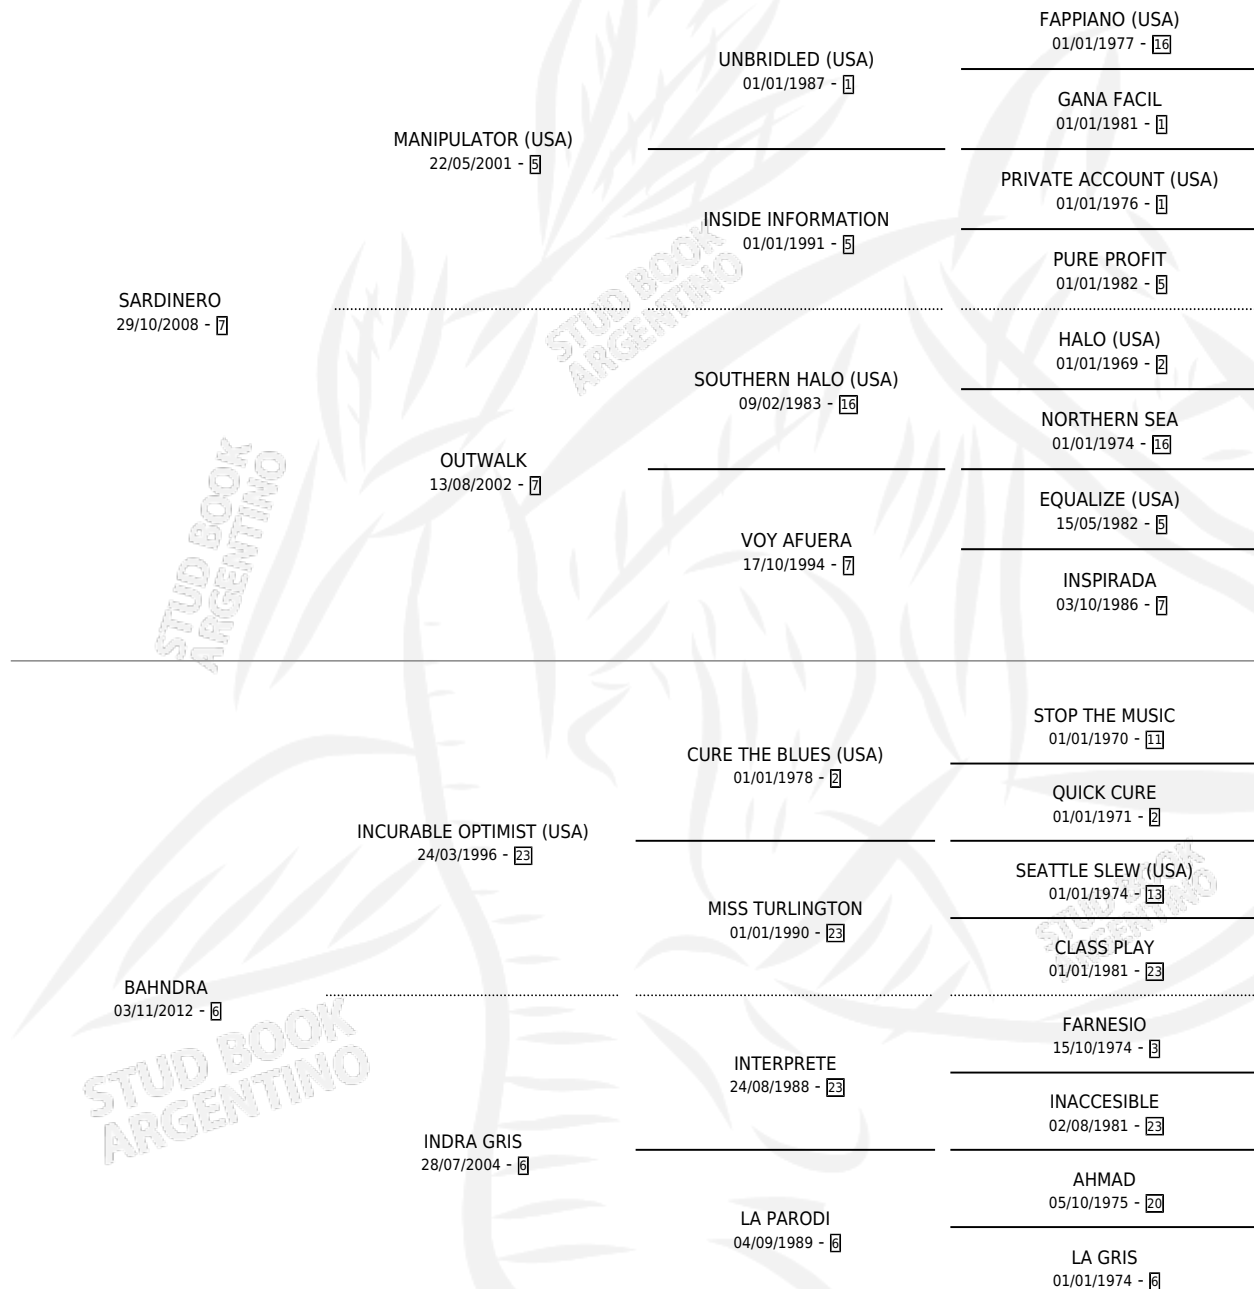

WHISKERO SAR

por SARDINERO y BAHNDRA por INCURABLE OPTIMIST (USA)

Argentina · Macho · Zaino · SP · 13/08/2020
Familia 6-a · Volumen 44

ESTADO

TIPIFICACIÓN SANGUÍNEA	X
TIPIFICACIÓN POR ADN	✓
PASAPORTE	✓
IDENTIFICACIÓN POR MICROCHIP	✓
REPRODUCTOR	X

Lugar de nacimiento: Legado Gringo

Criador: Legado Gringo

PEDIGREE