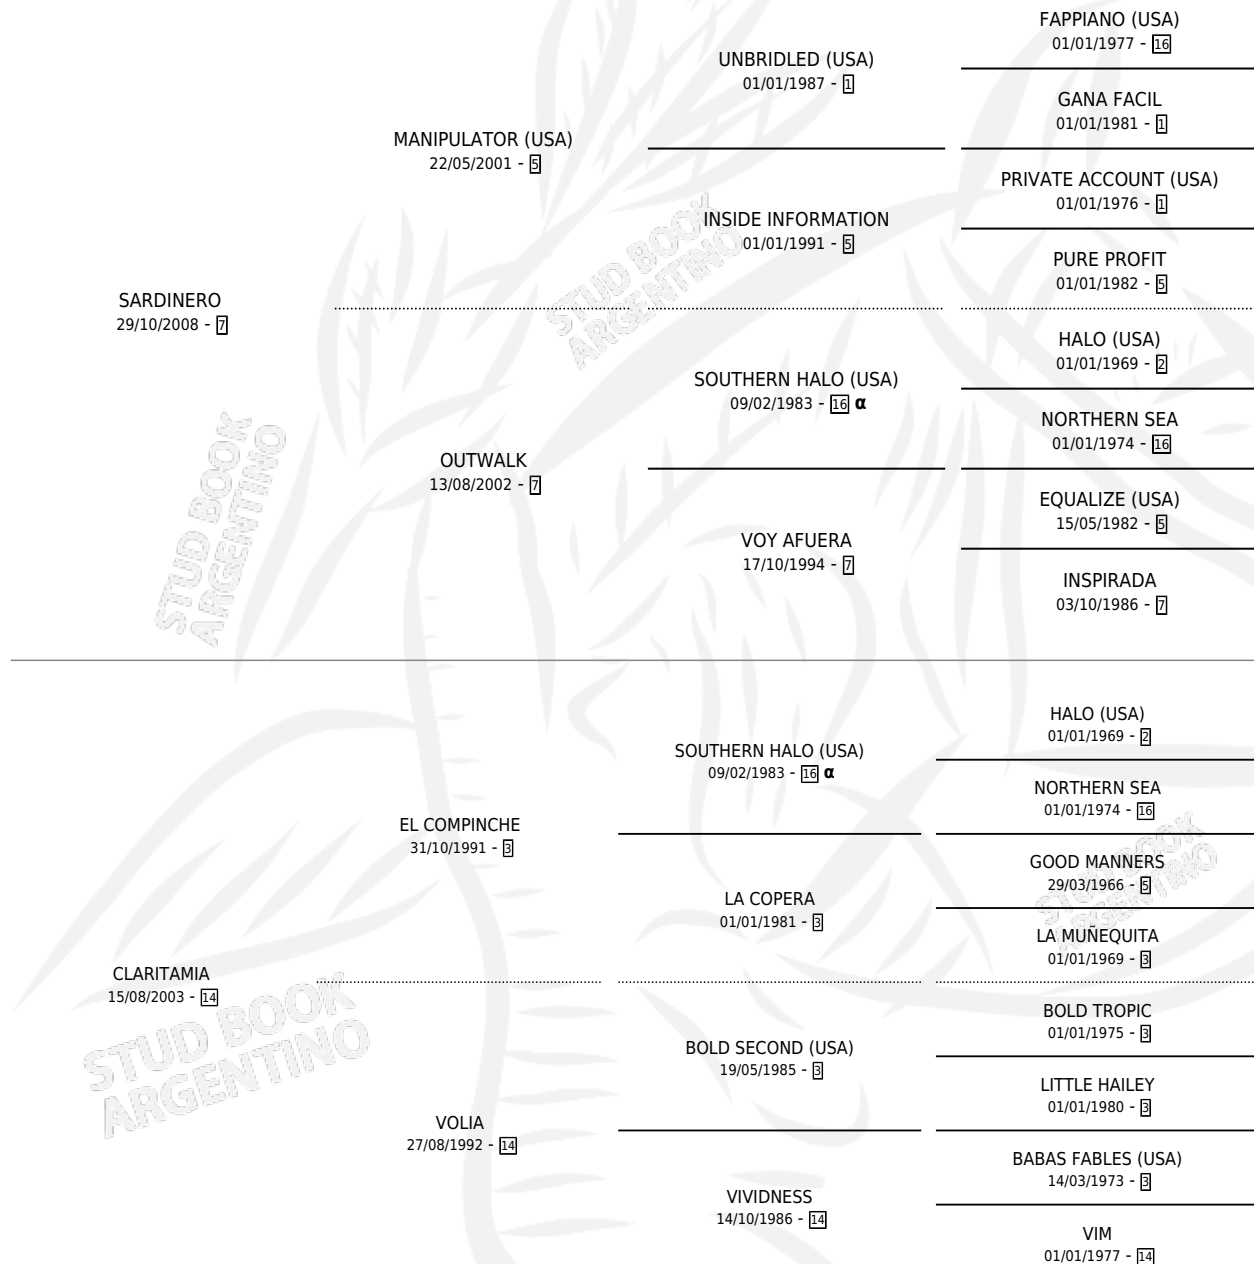

VENTAJA CLARA

por SARDINERO y CLARITAMIA por EL COMPINCHE

Argentina · Hembra · Alazan · SP · 22/09/2020
Familia 14 · Volumen 44

ESTADO

TIPIFICACIÓN SANGUÍNEA	X
TIPIFICACIÓN POR ADN	✓
PASAPORTE	✓
IDENTIFICACIÓN POR MICROCHIP	✓
REPRODUCTOR	X

Lugar de nacimiento: Legado Gringo

Criador: Legado Gringo

PEDIGREE

INBREEDING : α

CAMPAÑA

Solo carreras oficiales de Argentina

POR EDAD

EDAD	CC	1°	2°	3°	4°	5°	NP	CLC	CLG	CLCG1	CLGG1	IMPORTE	GANANCIA / CC
2 AÑOS	6	0	2	2	0	1	1	0	0	0	0	\$1,132,800	\$188,800
3 AÑOS	9	1	0	2	0	1	5	0	0	0	0	\$2,191,700	\$243,522
4 AÑOS	15	2	2	2	6	0	3	0	0	0	0	\$10,541,400	\$702,760
5 AÑOS	8	0	1	1	1	1	4	0	0	0	0	\$3,548,150	\$443,519
TOTALES	38	3	5	7	7	3	13	0	0	0	0	\$17,414,050	\$458,264
%		7.9%	13.2%	18.4%	18.4%	7.9%	34.2%	0.0%	0.0%	0.0%	0.0%		

Ganadora de 3 carreras en San Isidro y La Plata - \$17,414,050, a los 3 y 4 años.

POR DISTANCIA

HIPODROMO	CC	1°	2°	3°	4°	5°	NP	CLC	CLG	CLCG1	CLGG1	IMPORTE
LA PLATA	33	2	5	5	7	3	11	0	0	0	0	\$12,840,050
1200 MTS	10	0	1	0	2	1	6	0	0	0	0	\$3,212,150
1000 MTS	14	1	4	3	2	1	3	0	0	0	0	\$6,925,000
1100 MTS	9	1	0	2	3	1	2	0	0	0	0	\$2,702,900
SAN ISIDRO	5	1	0	2	0	0	2	0	0	0	0	\$4,574,000
1200 MTS	2	0	0	0	0	0	2	0	0	0	0	\$200,000
1100 MTS	3	1	0	2	0	0	0	0	0	0	0	\$4,374,000