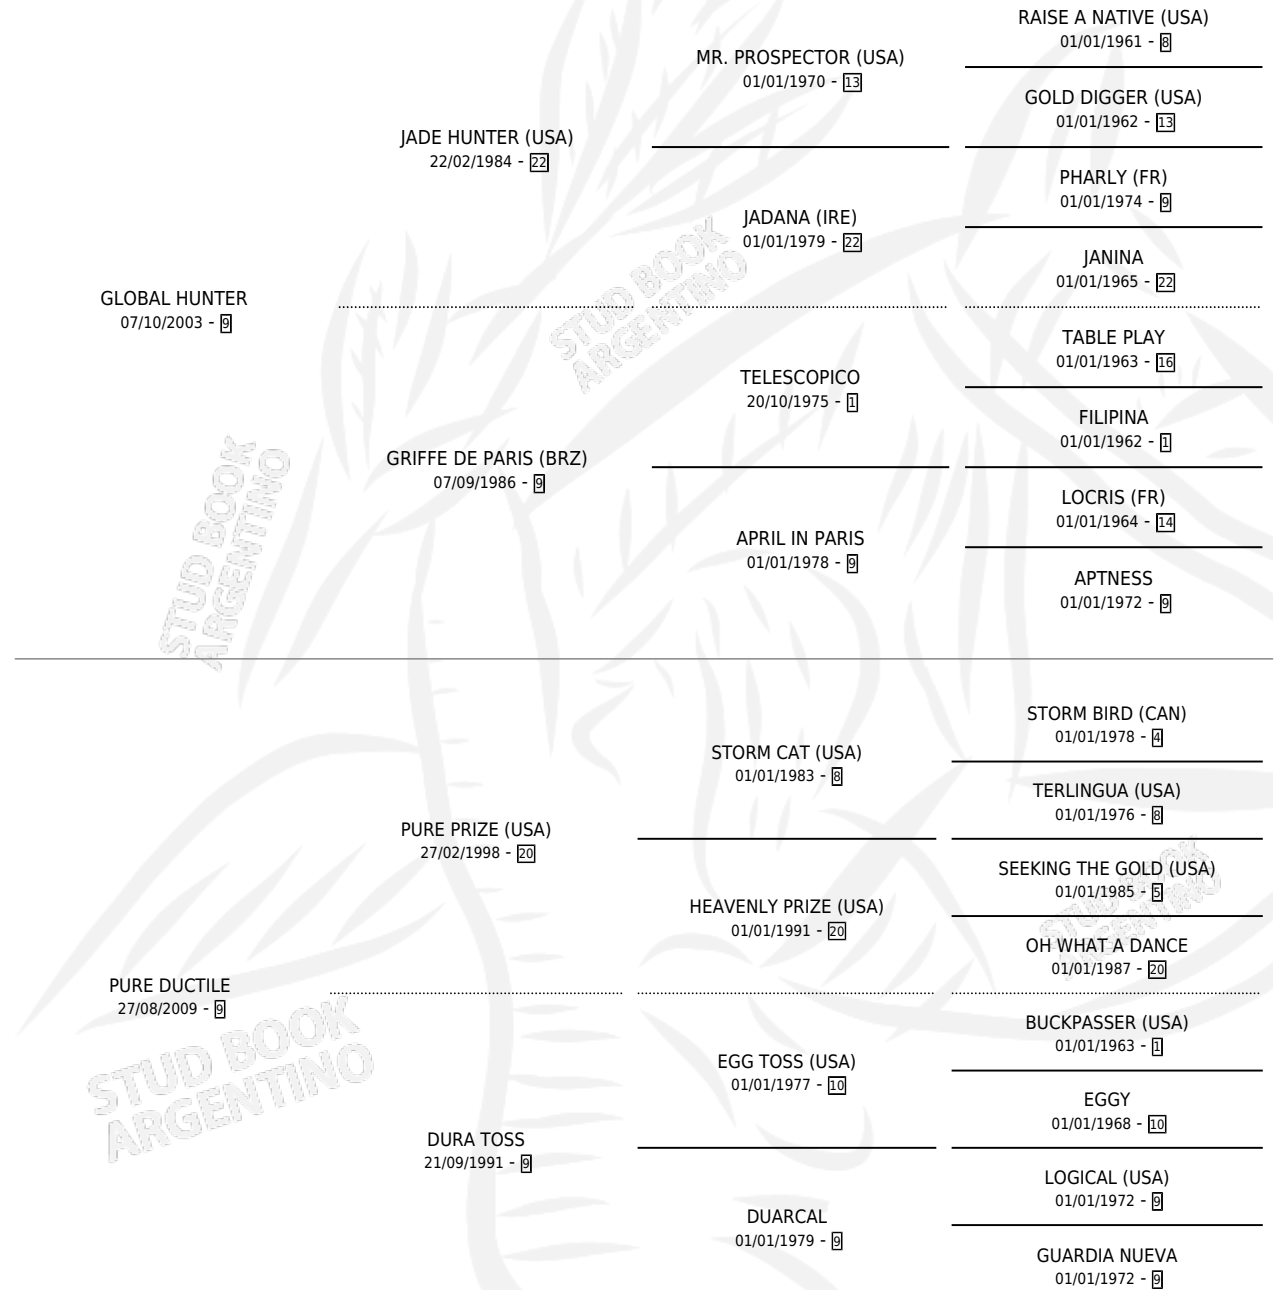

GLOBAL CHICAGO

por GLOBAL HUNTER y PURE DUCTILE por PURE PRIZE (USA)

Argentina · Macho · Zaino · SP · 08/08/2020
Familia 9-h · Volumen 44

ESTADO

TIPIFICACIÓN SANGUÍNEA	X
TIPIFICACIÓN POR ADN	✓
PASAPORTE	✓
IDENTIFICACIÓN POR MICROCHIP	✓
REPRODUCTOR	X

Lugar de nacimiento: Chenaut
Criador: Pueblo Viejo

PEDIGREE

CAMPAÑA

Solo carreras oficiales de Argentina

POR EDAD

EDAD	CC	1°	2°	3°	4°	5°	NP	CLC	CLG	CLCG1	CLGG1	IMPORTE	GANANCIA / CC
3 AÑOS	6	0	4	1	0	0	1	0	0	0	0	\$3,577,500	\$596,250
4 AÑOS	7	2	2	0	2	1	0	0	0	0	0	\$9,843,500	\$1,406,214
TOTALES	13	2	6	1	2	1	1	0	0	0	0	\$13,421,000	\$1,032,385
%		15.4%	46.2%	7.7%	15.4%	7.7%	7.7%	0.0%	0.0%	0.0%	0.0%		