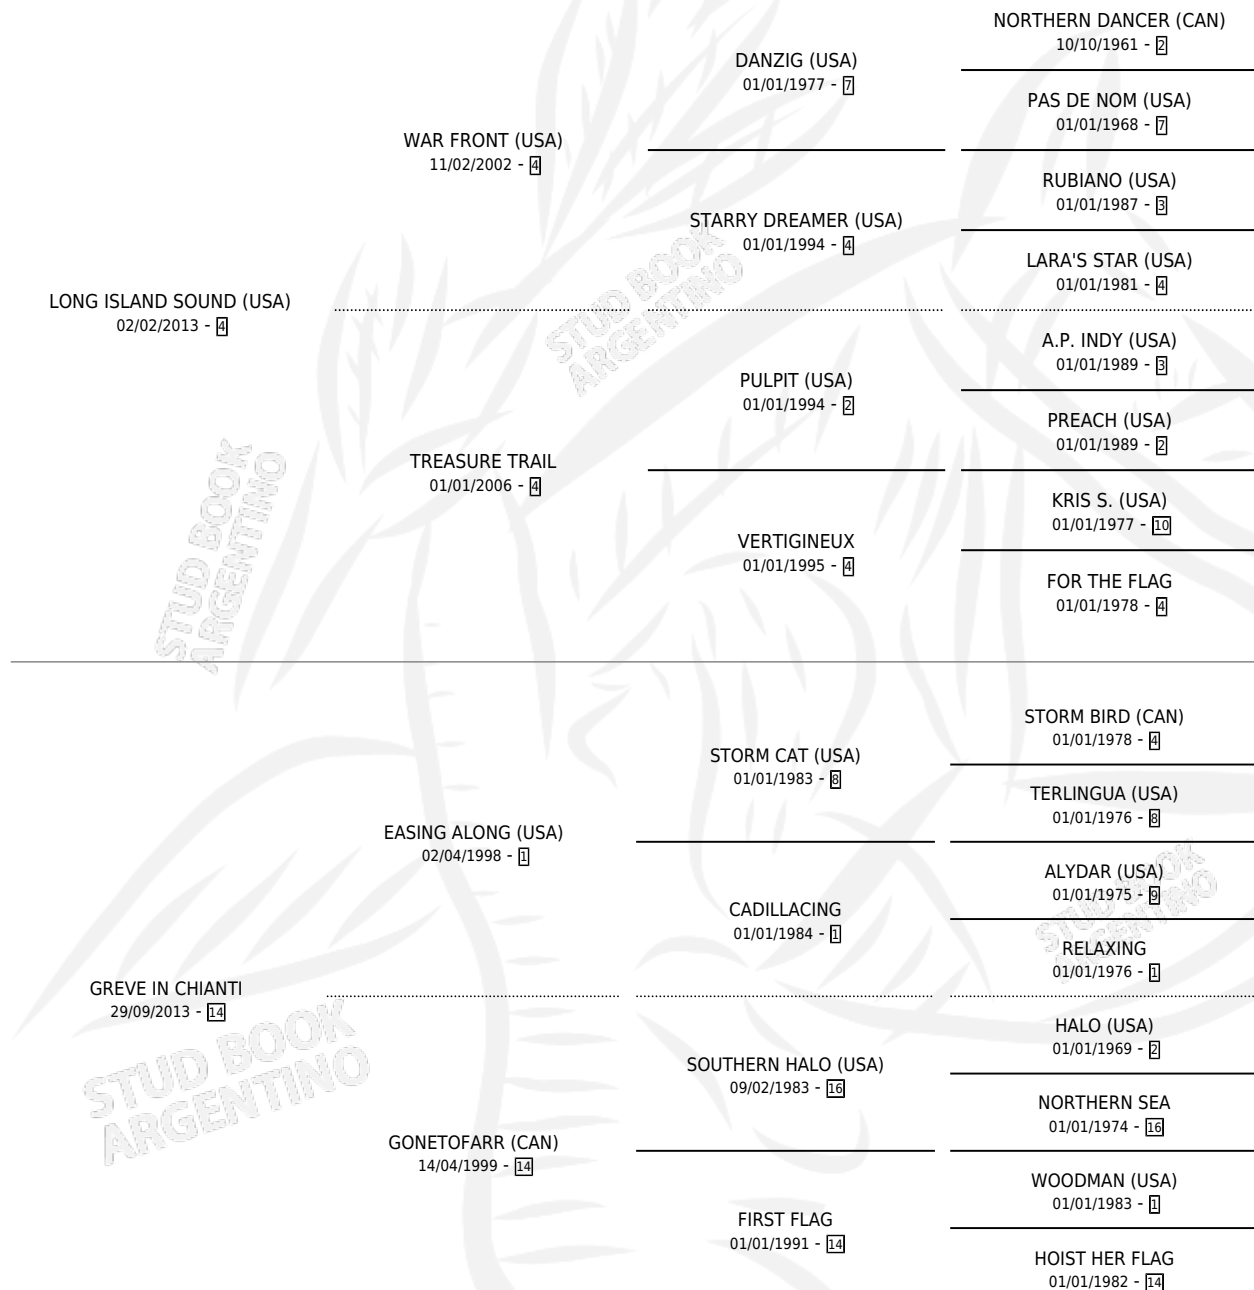

EL VERONES

por **LONG ISLAND SOUND (USA)** y **GREVE IN CHIANTI** por **EASING ALONG (USA)**

Argentina · Macho · Zaino Colorado · SP · 10/08/2020
Familia 14-e · Volumen 44

ESTADO

TIPIFICACIÓN SANGUÍNEA	X
TIPIFICACIÓN POR ADN	✓
PASAPORTE	✓
IDENTIFICACIÓN POR MICROCHIP	✓
REPRODUCTOR	X

Lugar de nacimiento: Campo particular
Criador: Haras La Sortija S.R.L.

PEDIGREE

CAMPAÑA

Solo carreras oficiales de Argentina

POR EDAD

EDAD	CC	1°	2°	3°	4°	5°	NP	CLC	CLG	CLCG1	CLGG1	IMPORTE	GANANCIA / CC
3 AÑOS	8	0	0	0	0	1	7	0	0	0	0	\$392,500	\$49,063
4 AÑOS	3	0	0	0	0	0	3	0	0	0	0	\$300,000	\$100,000
TOTALES	11	0	0	0	0	1	10	0	0	0	0	\$692,500	\$62,955
%		0.0%	0.0%	0.0%	0.0%	9.1%	90.9%	0.0%	0.0%	0.0%	0.0%		