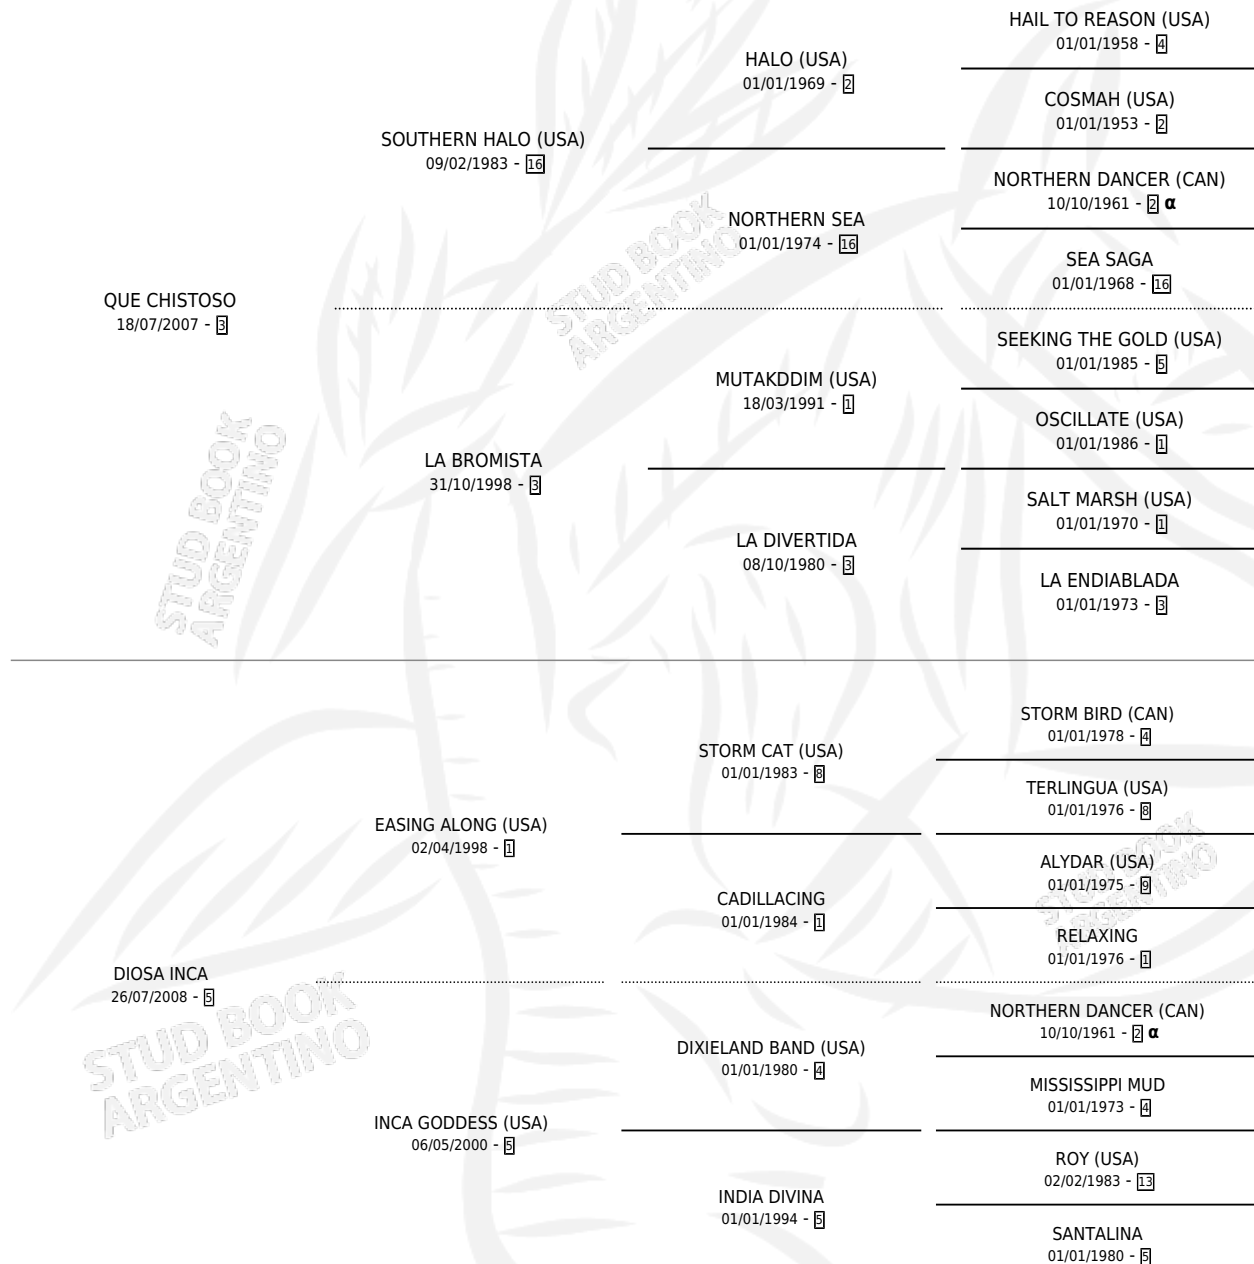

PIUQUE LEF

por **QUE CHISTOSO** y **DIOSA INCA** por **EASING ALONG**
(USA)

Argentina · Hembra · Zaino · SP · 27/09/2020
Familia 5-h · Volumen 44

ESTADO

TIPIFICACIÓN SANGUÍNEA	X
TIPIFICACIÓN POR ADN	✓
PASAPORTE	✓
IDENTIFICACIÓN POR MICROCHIP	✓
REPRODUCTOR	X

Lugar de nacimiento: Lef Kawell
Criador: Lef Kawell

PEDIGREE

INBREEDING : α