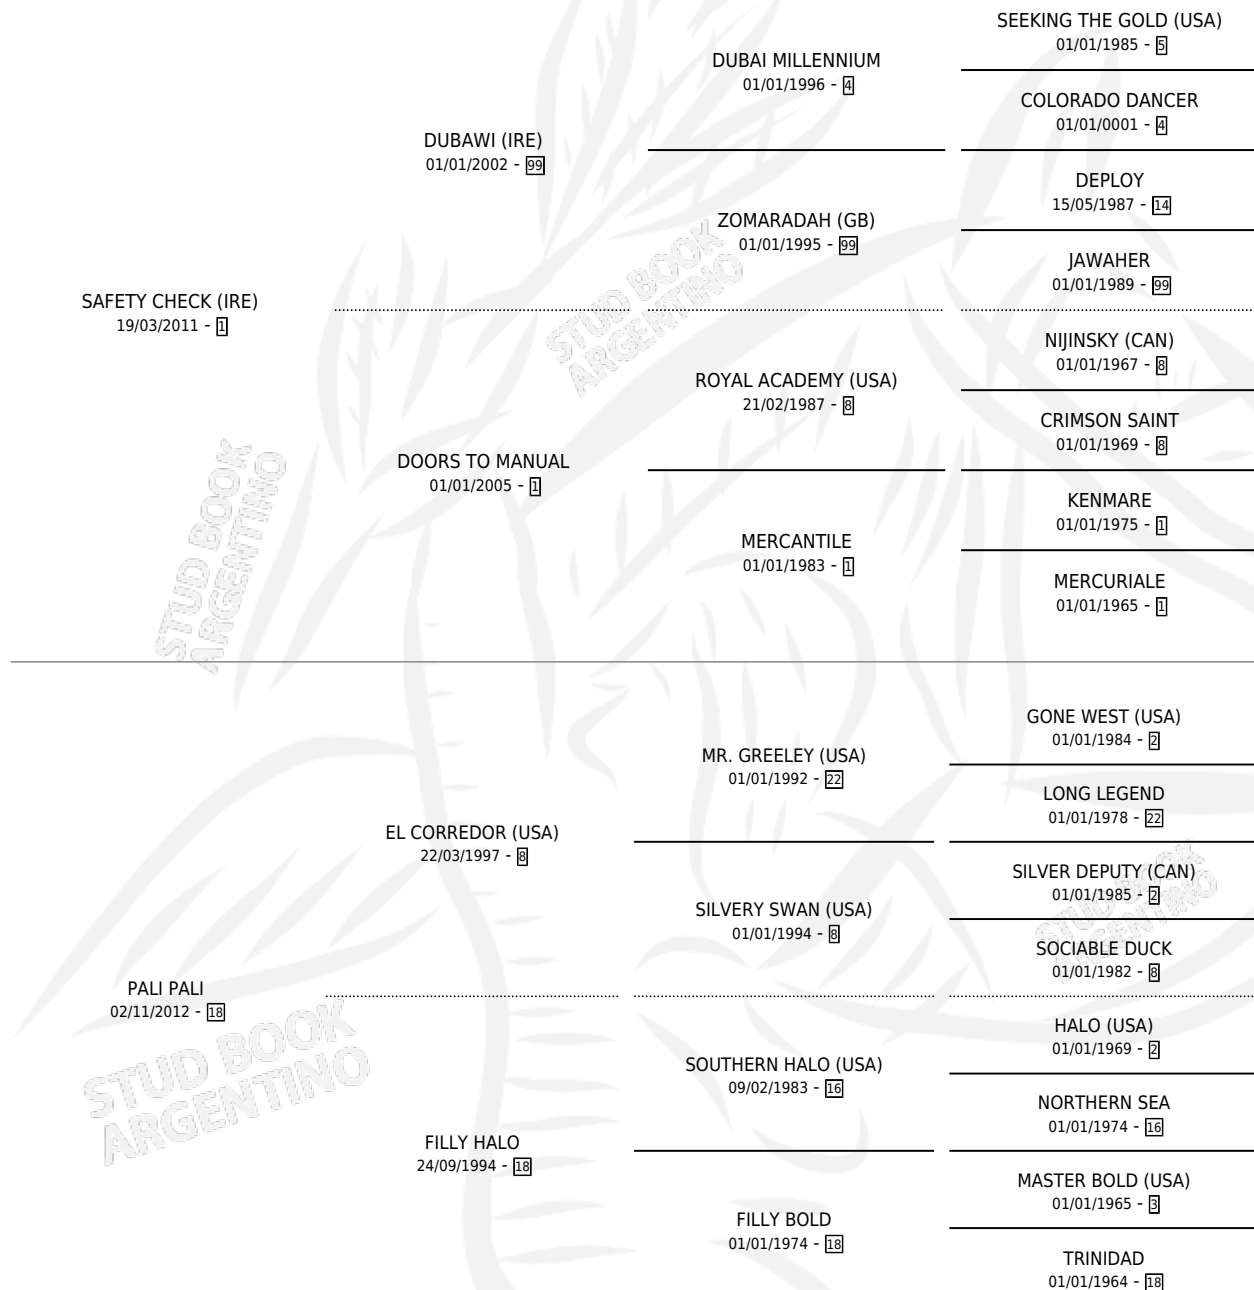

LA DELFI CHEEK

por SAFETY CHECK (IRE) y PALI PALI por EL CORREDOR (USA)

Argentina · Hembra · Alazan · SP · 27/09/2020
Familia 18-a · Volumen 44

ESTADO

TIPIFICACIÓN SANGUÍNEA	X
TIPIFICACIÓN POR ADN	✓
PASAPORTE	✓
IDENTIFICACIÓN POR MICROCHIP	✓
REPRODUCTOR	X

Lugar de nacimiento: La Mission Robles
Criador: Marino Angel Sebastian

PEDIGREE