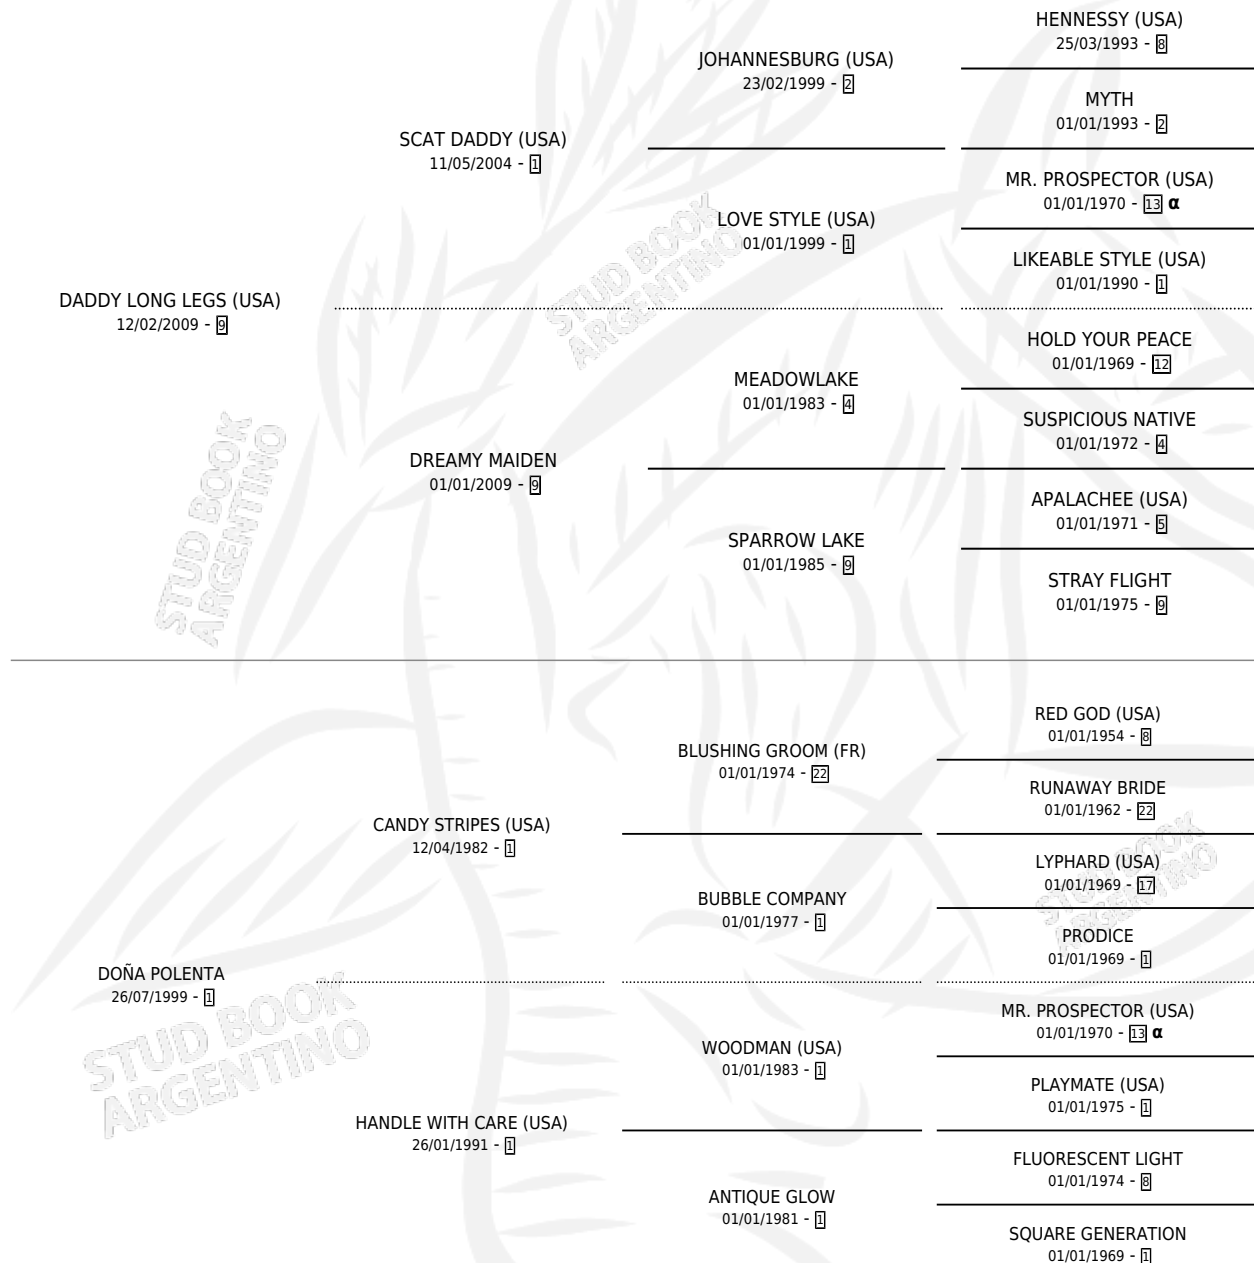

DOÑA LEONA

por DADDY LONG LEGS (USA) y DOÑA POLENTA por
CANDY STRIPES (USA)

Argentina · Hembra · Alazan · SP · 31/10/2020
Familia 1-c · Volumen 44

ESTADO

TIPIFICACIÓN SANGUÍNEA	X
TIPIFICACIÓN POR ADN	✓
PASAPORTE	✓
IDENTIFICACIÓN POR MICROCHIP	✓
REPRODUCTOR	✓

Lugar de nacimiento: San Benito
Criador: San Benito

~

HIJOS

	MACHOS	HEMBRAS
1 NACIERON	1	0
SIN ACTUACIONES		

PEDIGREE

INBREEDING : α

S

mientos 1 / Efectividad 50.00%

PADRILLO	PRODUCTO	CRIADOR	1ER SERVICIO	ÚLTIMO SERVICIO
IVAR (BRZ)	∅		30/08/2025	21/09/2025
DOÑA LEONA PENNYING (USA)	DON OLIMPO (M A, 06/07/2025)	SAN BENITO	07/08/2024	10/08/2024

Datos oficiales del Stud Book Argentino