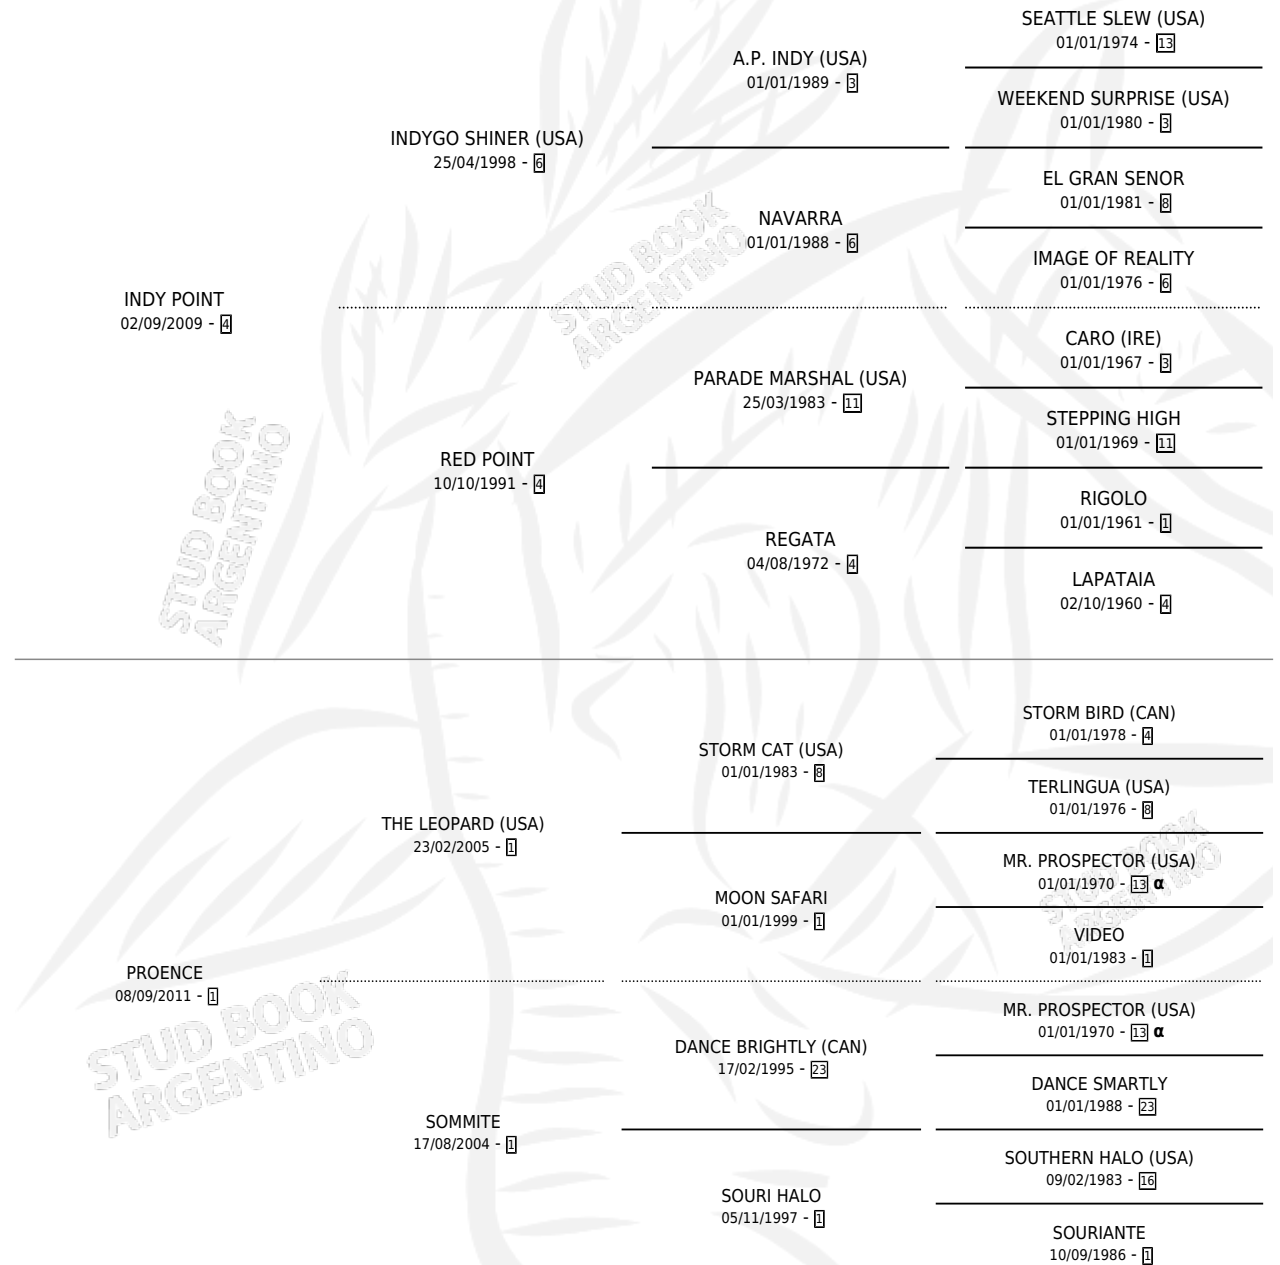

INDY PRO

por INDY POINT y PROENCE por THE LEOPARD (USA)

Argentina · Macho · Zaino · SP · 18/08/2020
Familia 1-o · Volumen 44

ESTADO

TIPIFICACIÓN SANGUÍNEA	X
TIPIFICACIÓN POR ADN	✓
PASAPORTE	✓
IDENTIFICACIÓN POR MICROCHIP	✓
REPRODUCTOR	X

Lugar de nacimiento: La Quebrada
Criador: Lovisi Maria Fernanda

PEDIGREE

INBREEDING : α

CAMPAÑA

Solo carreras oficiales de Argentina

POR EDAD

EDAD	CC	1°	2°	3°	4°	5°	NP	CLC	CLG	CLCG1	CLGG1	IMPORTE	GANANCIA / CC
3 AÑOS	13	1	2	4	0	4	2	0	0	0	0	\$7,224,200	\$555,708
4 AÑOS	12	2	1	3	2	1	3	4	0	0	0	\$15,984,000	\$1,332,000
5 AÑOS	11	1	3	2	1	2	2	5	0	0	0	\$12,202,750	\$1,109,341
TOTALES	36	4	6	9	3	7	7	9	0	0	0	\$35,410,950	\$983,638
%		11.1%	16.7%	25.0%	8.3%	19.4%	19.4%	25.0%	0.0%	0.0%	0.0%		