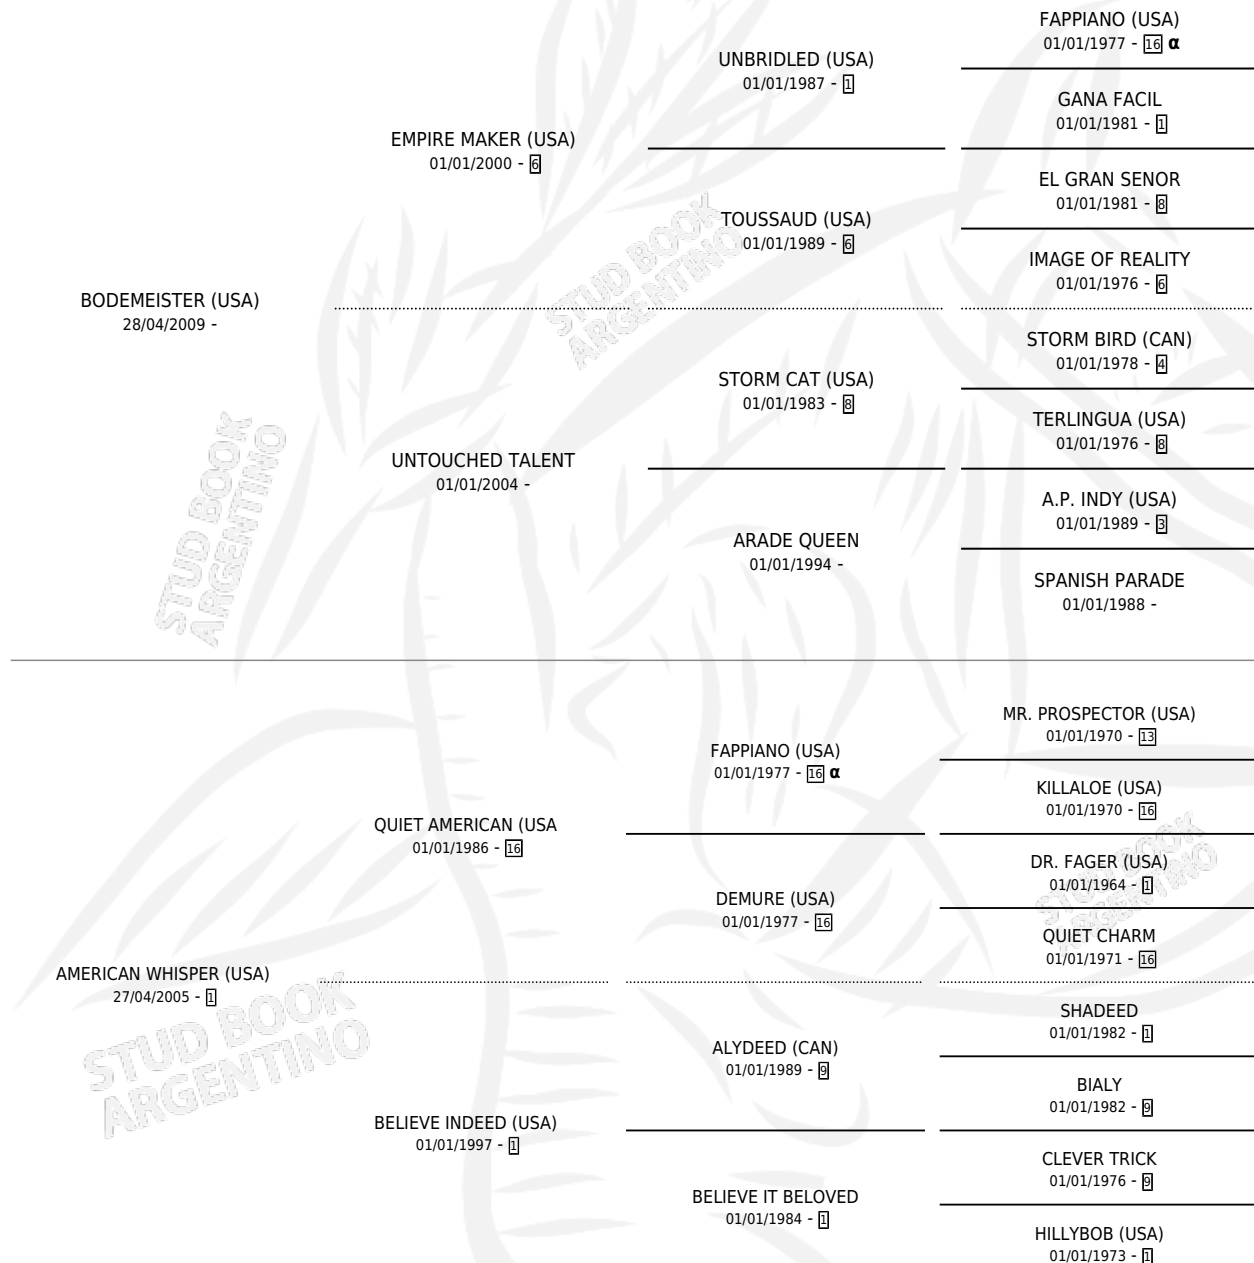

AMERICAN PSYCHO

por **BODEMEISTER (USA)** y **AMERICAN WHISPER (USA)**
por **QUIET AMERICAN (USA)**

Argentina · Macho · Zaino Colorado · SP · 30/10/2020
Familia 1 · Volumen 44

ESTADO

TIPIFICACIÓN SANGUÍNEA	X
TIPIFICACIÓN POR ADN	✓
PASAPORTE	✓
IDENTIFICACIÓN POR MICROCHIP	✓
REPRODUCTOR	X

Lugar de nacimiento: La Pasion
Criador: La Pasion

PEDIGREE

INBREEDING : α

CAMPAÑA

Solo carreras oficiales de Argentina

POR EDAD

EDAD	CC	1°	2°	3°	4°	5°	NP	CLC	CLG	CLCG1	CLGG1	IMPORTE	GANANCIA / CC
2 AÑOS	1	0	0	1	0	0	0	1	0	0	0	\$360,000	\$360,000
3 AÑOS	5	2	2	1	0	0	0	0	0	0	0	\$6,285,000	\$1,257,000
4 AÑOS	5	1	3	0	0	1	0	4	0	1	0	\$12,577,750	\$2,515,550
TOTALES	11	3	5	2	0	1	0	5	0	1	0	\$19,222,750	\$1,747,523
%		27.3%	45.5%	18.2%	0.0%	9.1%	0.0%	45.5%	0.0%	20.0%	0.0%		