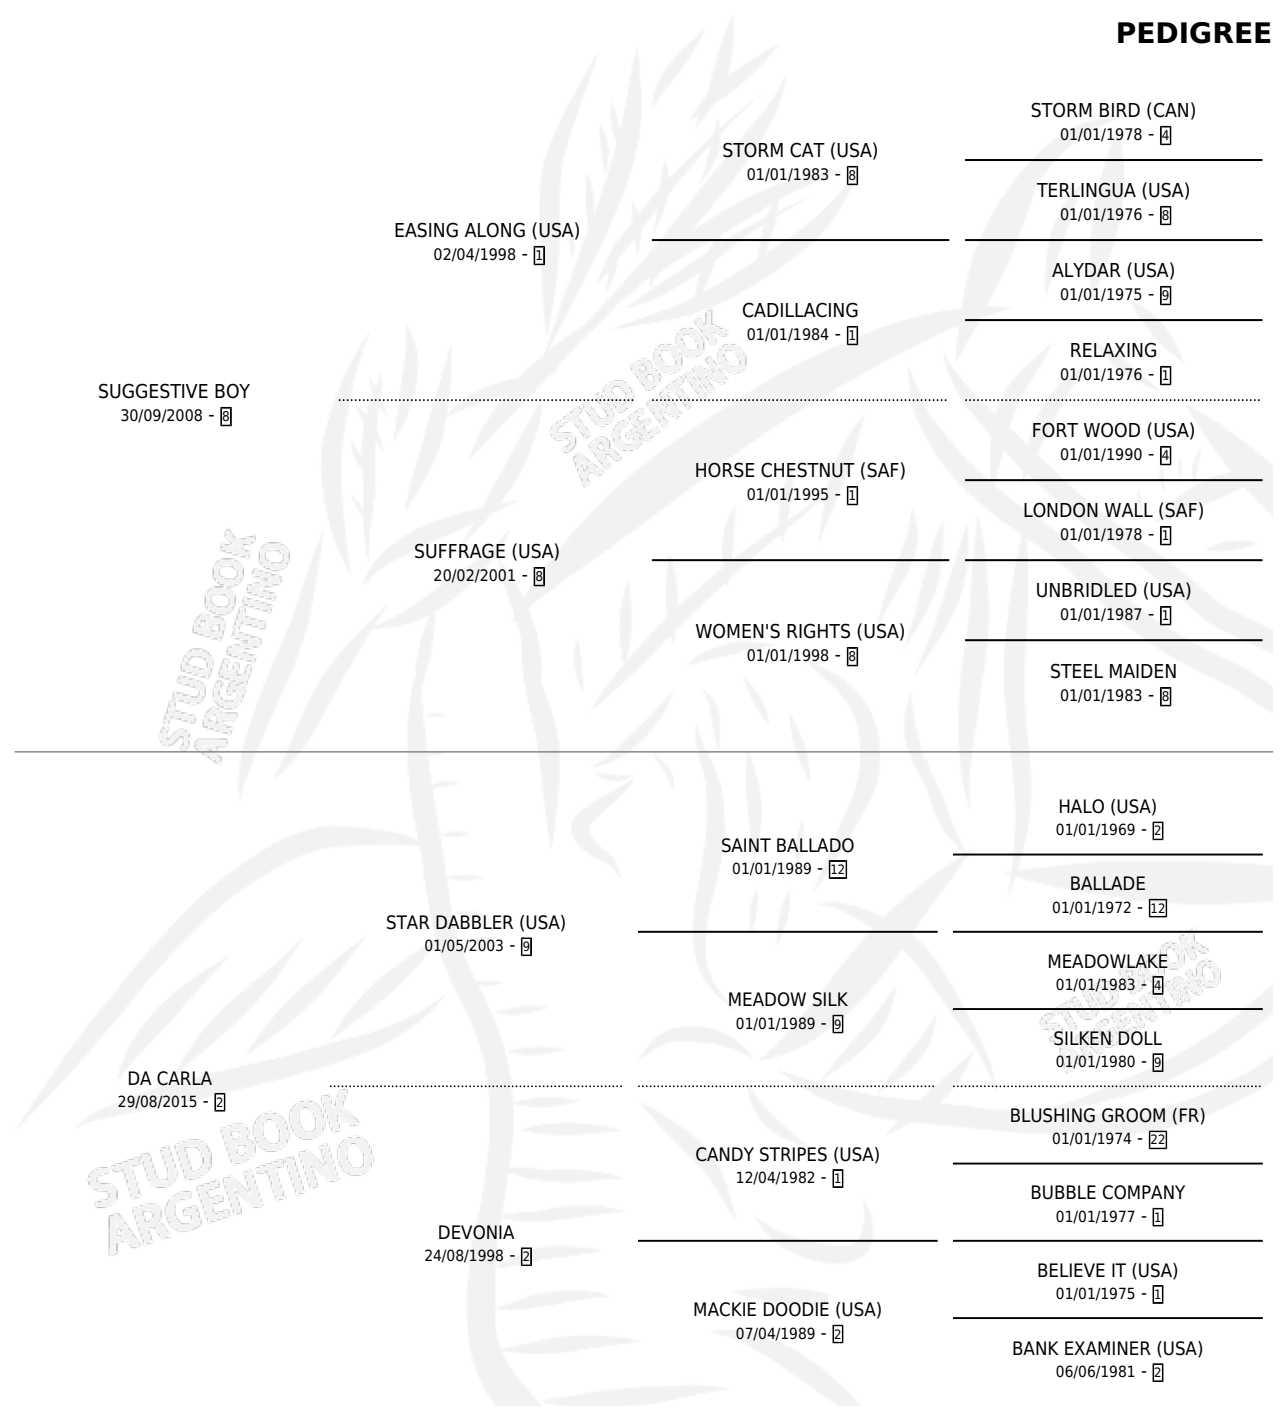

DESDE EL MAR

por **SUGGESTIVE BOY** y **DA CARLA** por **STAR DABBLER (USA)**

Argentina · Hembra · Zaino · SP · 18/10/2020
Familia 2-d · Volumen 44

ESTADO

TIPIFICACIÓN SANGUÍNEA	X
TIPIFICACIÓN POR ADN	✓
PASAPORTE	✓
IDENTIFICACIÓN POR MICROCHIP	✓
REPRODUCTOR	✓

Lugar de nacimiento: Pozo de Luna

Criador: Pozo de Luna

PEDIGREE

CAMPAÑA

Solo carreras oficiales de Argentina

POR EDAD

EDAD	CC	1°	2°	3°	4°	5°	NP	CLC	CLG	CLCG1	CLGG1	IMPORTE	GANANCIA / CC
3 AÑOS	6	0	0	0	0	1	5	0	0	0	0	\$106,500	\$17,750
4 AÑOS	12	2	1	1	4	1	3	0	0	0	0	\$7,716,650	\$643,054
5 AÑOS	1	0	0	0	0	1	0	0	0	0	0	\$410,000	\$410,000
TOTALES	19	2	1	1	4	3	8	0	0	0	0	\$8,233,150	\$433,324
%		10.5%	5.3%	5.3%	21.1%	15.8%	42.1%	0.0%	0.0%	0.0%	0.0%		