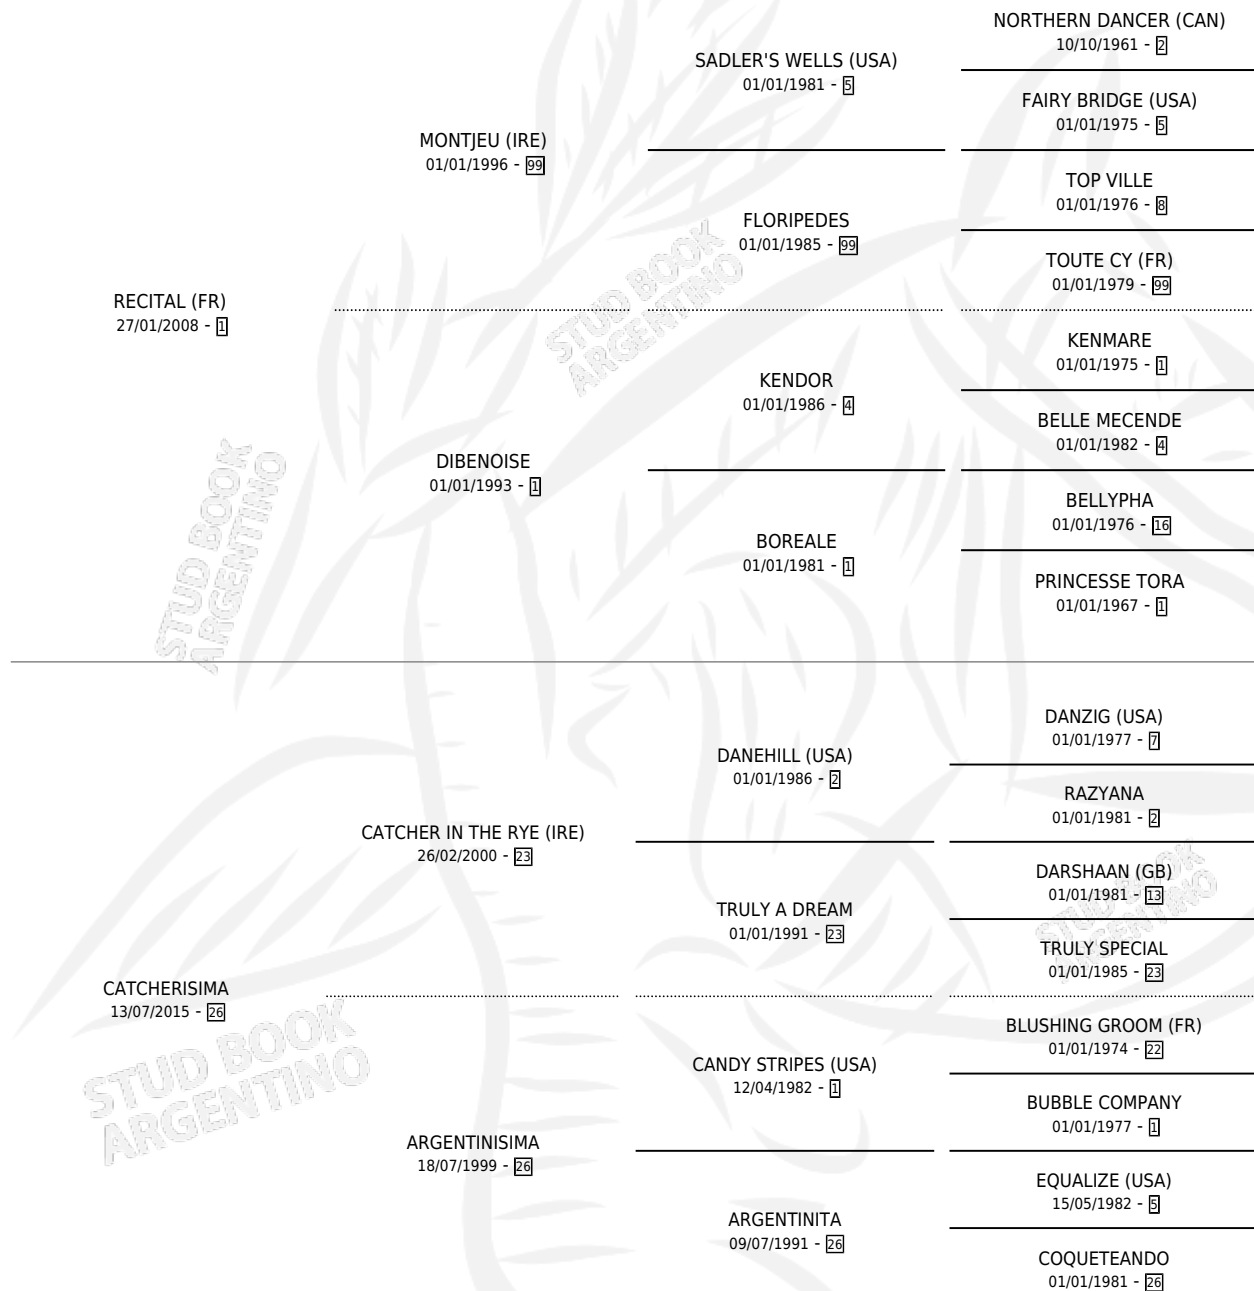

EL CHENQUE

por **RECITAL (FR)** y **CATCHERISIMA** por **CATCHER IN THE RYE (IRE)**

Argentina · Macho · Zaino · SP · 20/09/2020
Familia 26 · Volumen 44

ESTADO

TIPIFICACIÓN SANGUÍNEA	X
TIPIFICACIÓN POR ADN	✓
PASAPORTE	✓
IDENTIFICACIÓN POR MICROCHIP	✓
REPRODUCTOR	X

Lugar de nacimiento: Nuestro Mapa
Criador: Napolitani Ricardo Alberto

PEDIGREE

CAMPAÑA

Solo carreras oficiales de Argentina

POR EDAD

EDAD	CC	1°	2°	3°	4°	5°	NP	CLC	CLG	CLCG1	CLGG1	IMPORTE	GANANCIA / CC
4 AÑOS	8	0	0	0	0	2	6	0	0	0	0	\$276,500	\$34,563
5 AÑOS	6	1	1	2	1	1	0	0	0	0	0	\$5,077,000	\$846,167
TOTALES	14	1	1	2	1	3	6	0	0	0	0	\$5,353,500	\$382,393
%		7.1%	7.1%	14.3%	7.1%	21.4%	42.9%	0.0%	0.0%	0.0%	0.0%		