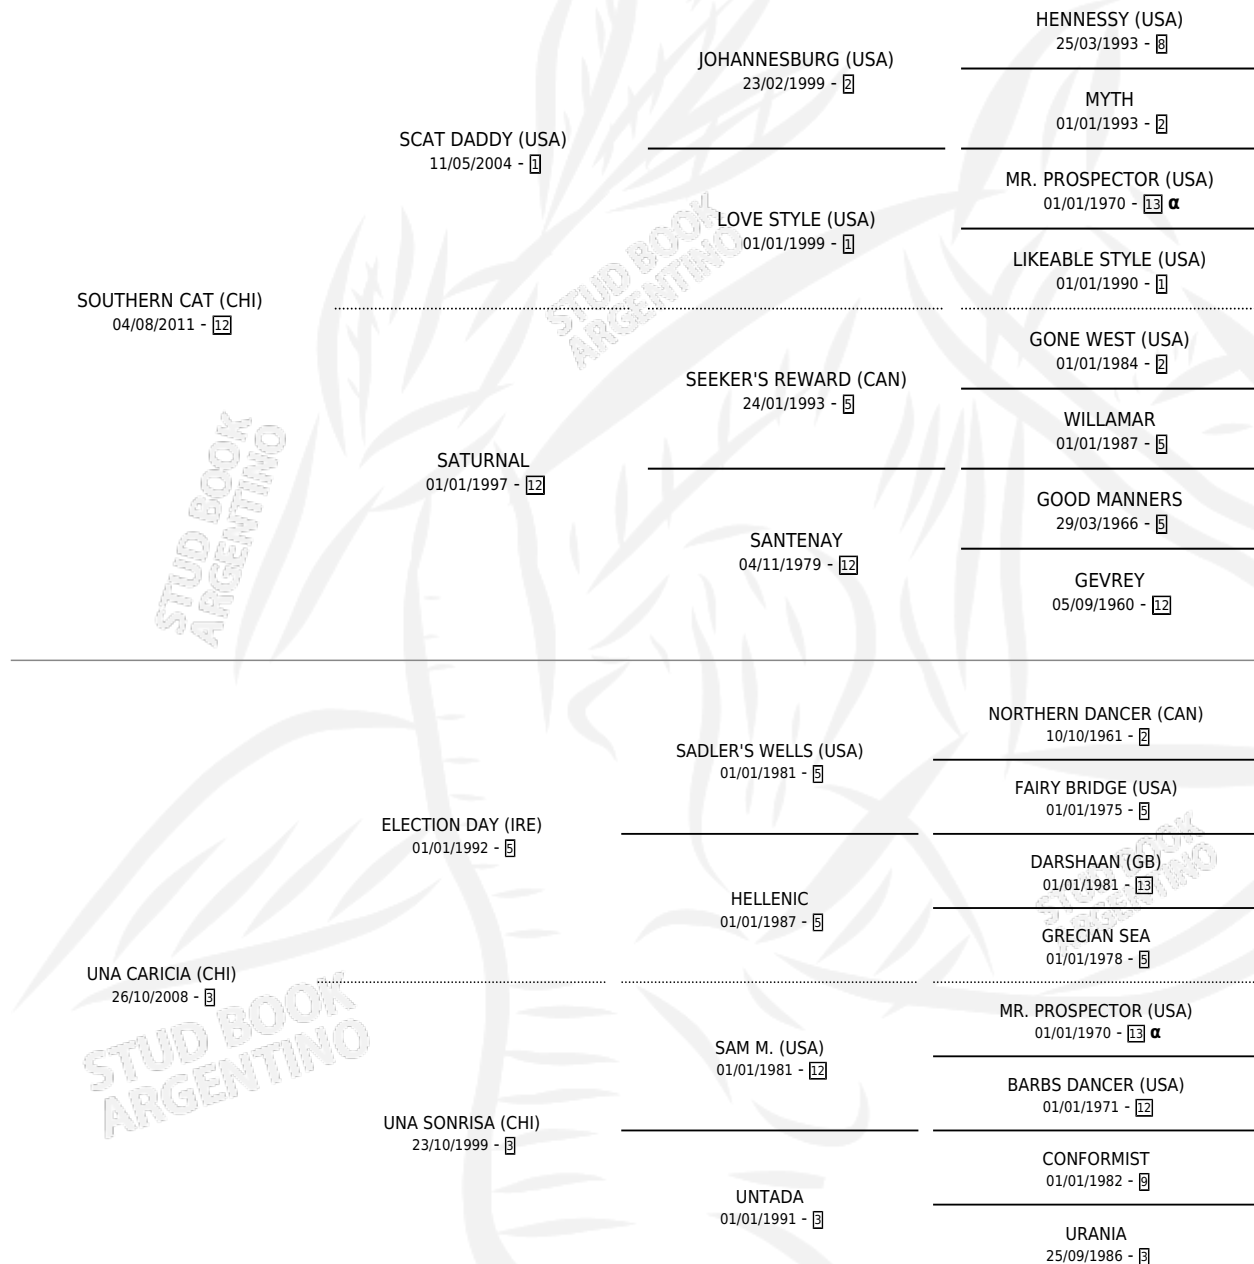

UNA CHILENA

por SOUTHERN CAT (CHI) y UNA CARICIA (CHI) por
ELECTION DAY (IRE)

Argentina · Hembra · Alazan · SP · 06/08/2020
Familia 3-d · Volumen 44

ESTADO

TIPIFICACIÓN SANGUÍNEA	X
TIPIFICACIÓN POR ADN	✓
PASAPORTE	✓
IDENTIFICACIÓN POR MICROCHIP	✓
REPRODUCTOR	X

Lugar de nacimiento: Vikeda
Criador: Pando Jorge Diego

PEDIGREE

INBREEDING : α

CAMPAÑA

Solo carreras oficiales de Argentina

POR EDAD

EDAD	CC	1°	2°	3°	4°	5°	NP	CLC	CLG	CLCG1	CLGG1	IMPORTE	GANANCIA / CC
4 AÑOS	2	0	0	0	0	0	2	0	0	0	0	\$0	\$0
5 AÑOS	7	0	0	0	0	1	6	0	0	0	0	\$100,000	\$14,286
TOTALES	9	0	0	0	0	1	8	0	0	0	0	\$100,000	\$11,111
%		0.0%	0.0%	0.0%	0.0%	11.1%	88.9%	0.0%	0.0%	0.0%	0.0%		