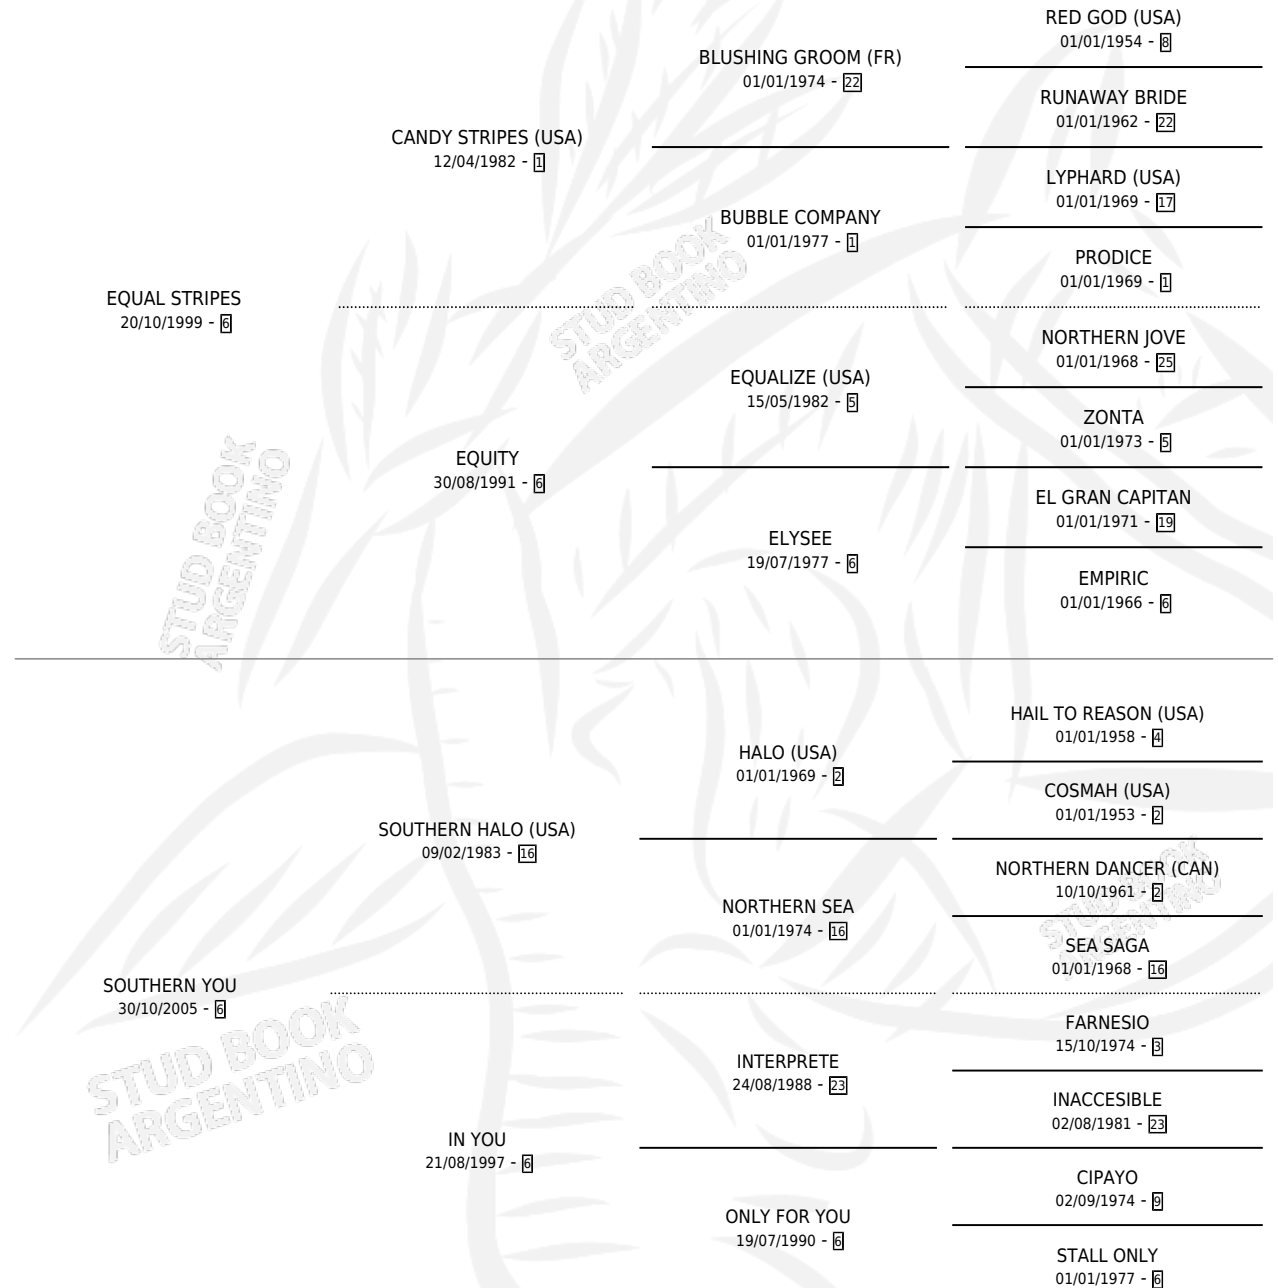

EQUAL YOU

por **EQUAL STRIPES** y **SOUTHERN YOU** por **SOUTHERN HALO (USA)**

Argentina · Macho · Zaino · SP · 06/10/2020
Familia 6-e · Volumen 44

ESTADO

TIPIFICACIÓN SANGUÍNEA	X
TIPIFICACIÓN POR ADN	✓
PASAPORTE	✓
IDENTIFICACIÓN POR MICROCHIP	✓
REPRODUCTOR	X

Lugar de nacimiento: L Y R

Criador: L Y R

PEDIGREE