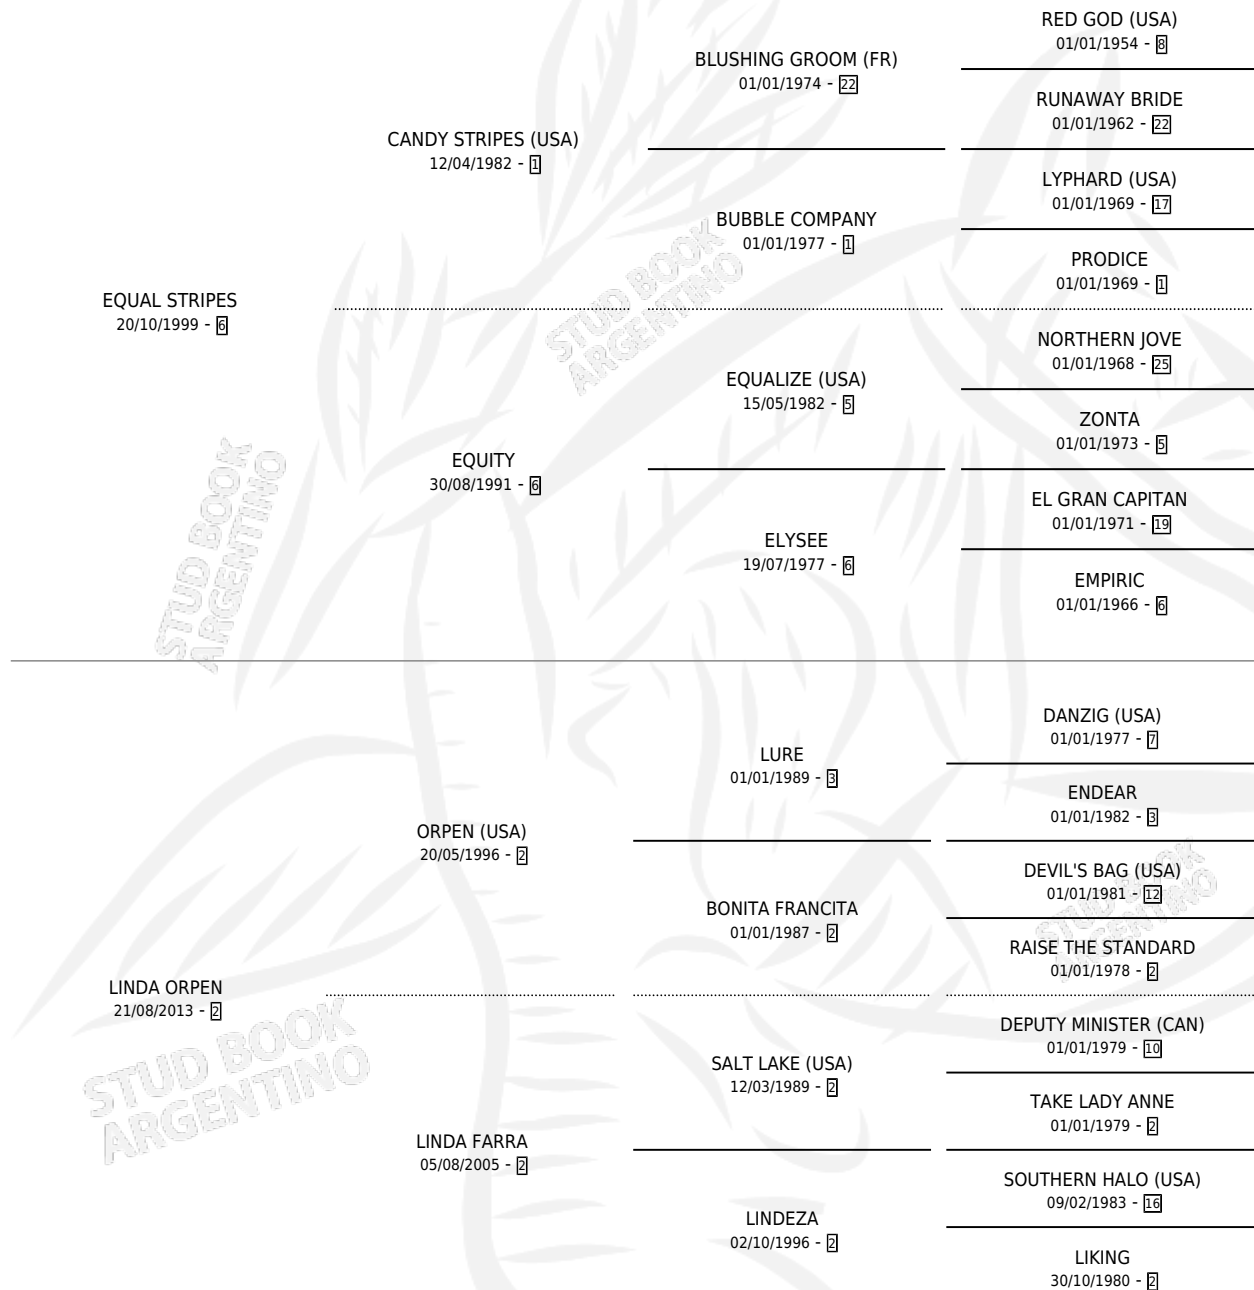

LINDO STRIPES

por EQUAL STRIPES y LINDA ORPEN por ORPEN (USA)

Argentina · Macho · Zaino · SP · 05/08/2020
Familia 2-g · Volumen 44

ESTADO

TIPIFICACIÓN SANGUÍNEA	X
TIPIFICACIÓN POR ADN	✓
PASAPORTE	✓
IDENTIFICACIÓN POR MICROCHIP	✓
REPRODUCTOR	X

Lugar de nacimiento: L Y R

Criador: L Y R

PEDIGREE

CAMPAÑA

Solo carreras oficiales de Argentina

POR EDAD

EDAD	CC	1°	2°	3°	4°	5°	NP	CLC	CLG	CLCG1	CLGG1	IMPORTE	GANANCIA / CC
3 AÑOS	9	3	1	2	0	1	2	3	1	1	0	\$10,208,000	\$1,134,222
4 AÑOS	4	0	0	0	0	1	3	1	0	0	0	\$997,000	\$249,250
5 AÑOS	1	0	0	0	0	0	1	0	0	0	0	\$0	\$0
TOTALES	14	3	1	2	0	2	6	4	1	1	0	\$11,205,000	\$800,357
%		21.4%	7.1%	14.3%	0.0%	14.3%	42.9%	28.6%	25.0%	25.0%	0.0%		

Ganador de 3 carreras en San Isidro y Palermo debutando - \$11,205,000, a los 3 años, incluso Clasico El Virtuoso **[G3]**, 3ro Handicap Branding.

POR DISTANCIA

HIPODROMO	CC	1°	2°	3°	4°	5°	NP	CLC	CLG	CLCG1	CLGG1	IMPORTE
PALERMO	9	2	1	0	0	1	5	2	1	1	0	\$8,460,000
1200 MTS	2	0	0	0	0	1	1	0	0	0	0	\$350,000
1600 MTS	3	1	0	0	0	0	2	2	1	1	0	\$5,220,000
1400 MTS	4	1	1	0	0	0	2	0	0	0	0	\$2,890,000
SAN ISIDRO	5	1	0	2	0	1	1	2	0	0	0	\$2,745,000
1600 MTS	3	0	0	1	0	1	1	2	0	0	0	\$1,215,000
1200 MTS	2	1	0	1	0	0	0	0	0	0	0	\$1,530,000