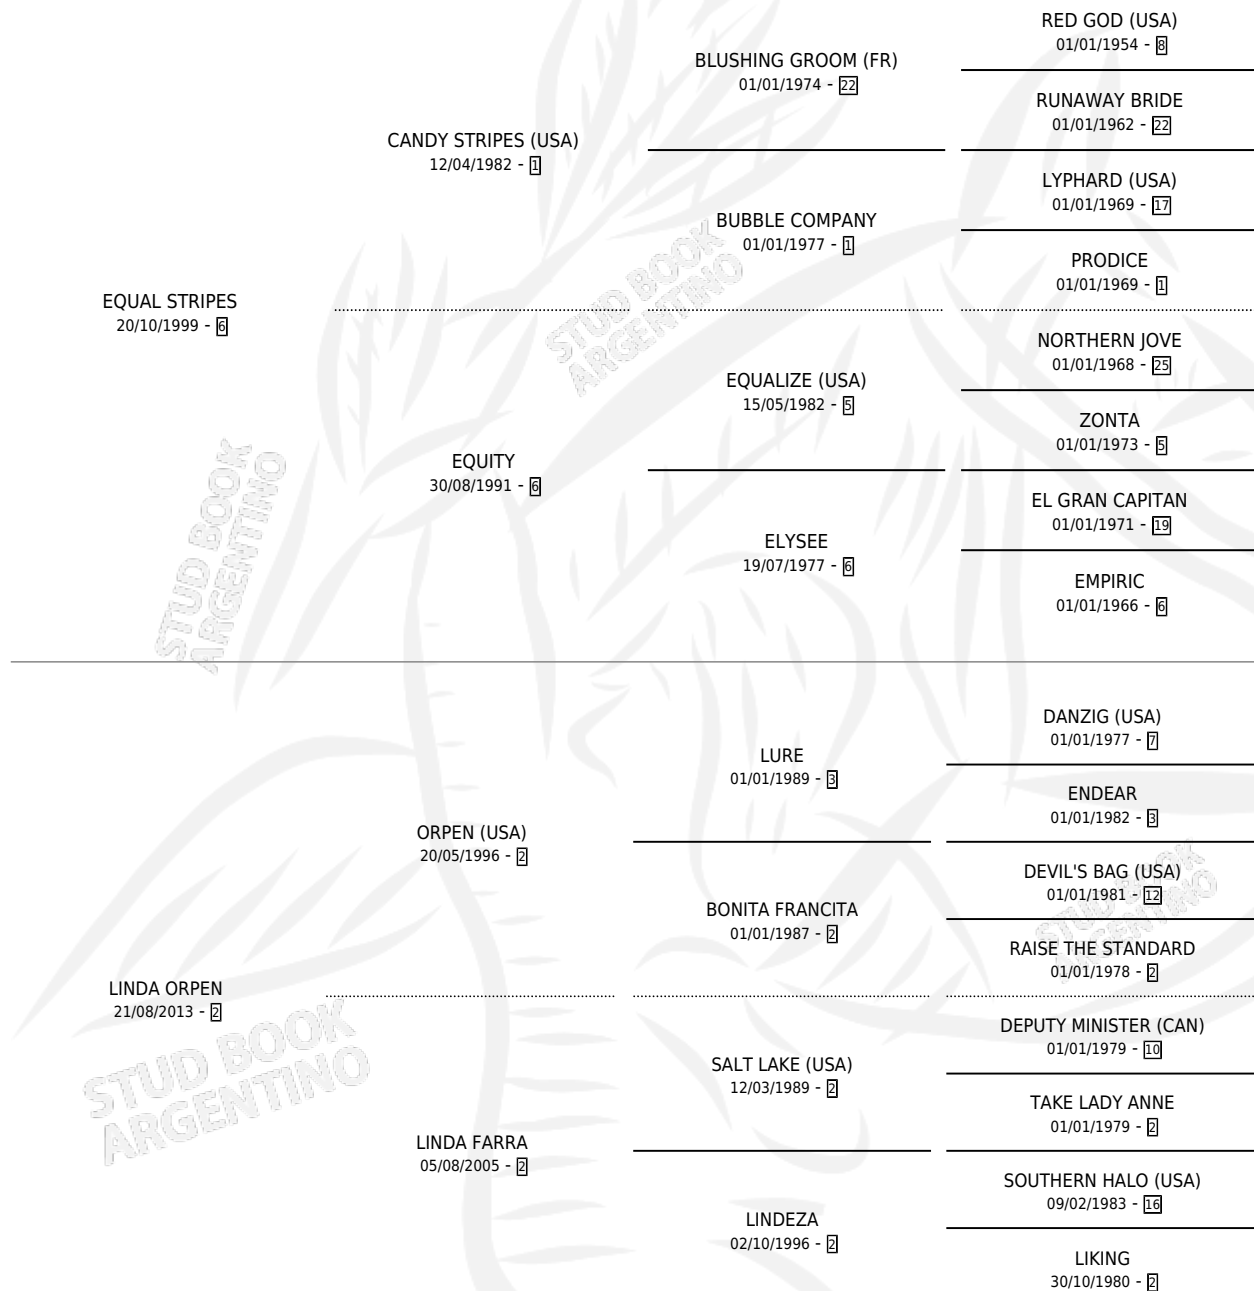

LINDO STRIPES

por EQUAL STRIPES y LINDA ORPEN por ORPEN (USA)

Argentina · Macho · Zaino · SP · 05/08/2020
Familia 2-g · Volumen 44

ESTADO

TIPIFICACIÓN SANGUÍNEA	X
TIPIFICACIÓN POR ADN	✓
PASAPORTE	✓
IDENTIFICACIÓN POR MICROCHIP	✓
REPRODUCTOR	X

Lugar de nacimiento: L Y R

Criador: L Y R

PEDIGREE

CAMPAÑA

Solo carreras oficiales de Argentina

POR EDAD

EDAD	CC	1°	2°	3°	4°	5°	NP	CLC	CLG	CLCG1	CLGG1	IMPORTE	GANANCIA / CC
3 AÑOS	9	3	1	2	0	1	2	3	1	1	0	\$10,208,000	\$1,134,222
4 AÑOS	4	0	0	0	0	1	3	1	0	0	0	\$997,000	\$249,250
5 AÑOS	1	0	0	0	0	0	1	0	0	0	0	\$0	\$0
TOTALES	14	3	1	2	0	2	6	4	1	1	0	\$11,205,000	\$800,357
%		21.4%	7.1%	14.3%	0.0%	14.3%	42.9%	28.6%	25.0%	25.0%	0.0%		

Ganador de 3 carreras en San Isidro y Palermo debutando - \$11,205,000, a los 3 años, incluso Clasico El Virtuoso **[G3]**, 3ro Handicap Branding.

POR DISTANCIA

HIPODROMO	CC	1°	2°	3°	4°	5°	NP	CLC	CLG	CLCG1	CLGG1	IMPORTE
PALERMO	9	2	1	0	0	1	5	2	1	1	0	\$8,460,000
1200 MTS	2	0	0	0	0	1	1	0	0	0	0	\$350,000
1600 MTS	3	1	0	0	0	0	2	2	1	1	0	\$5,220,000
1400 MTS	4	1	1	0	0	0	2	0	0	0	0	\$2,890,000
SAN ISIDRO	5	1	0	2	0	1	1	2	0	0	0	\$2,745,000
1600 MTS	3	0	0	1	0	1	1	2	0	0	0	\$1,215,000
1200 MTS	2	1	0	1	0	0	0	0	0	0	0	\$1,530,000