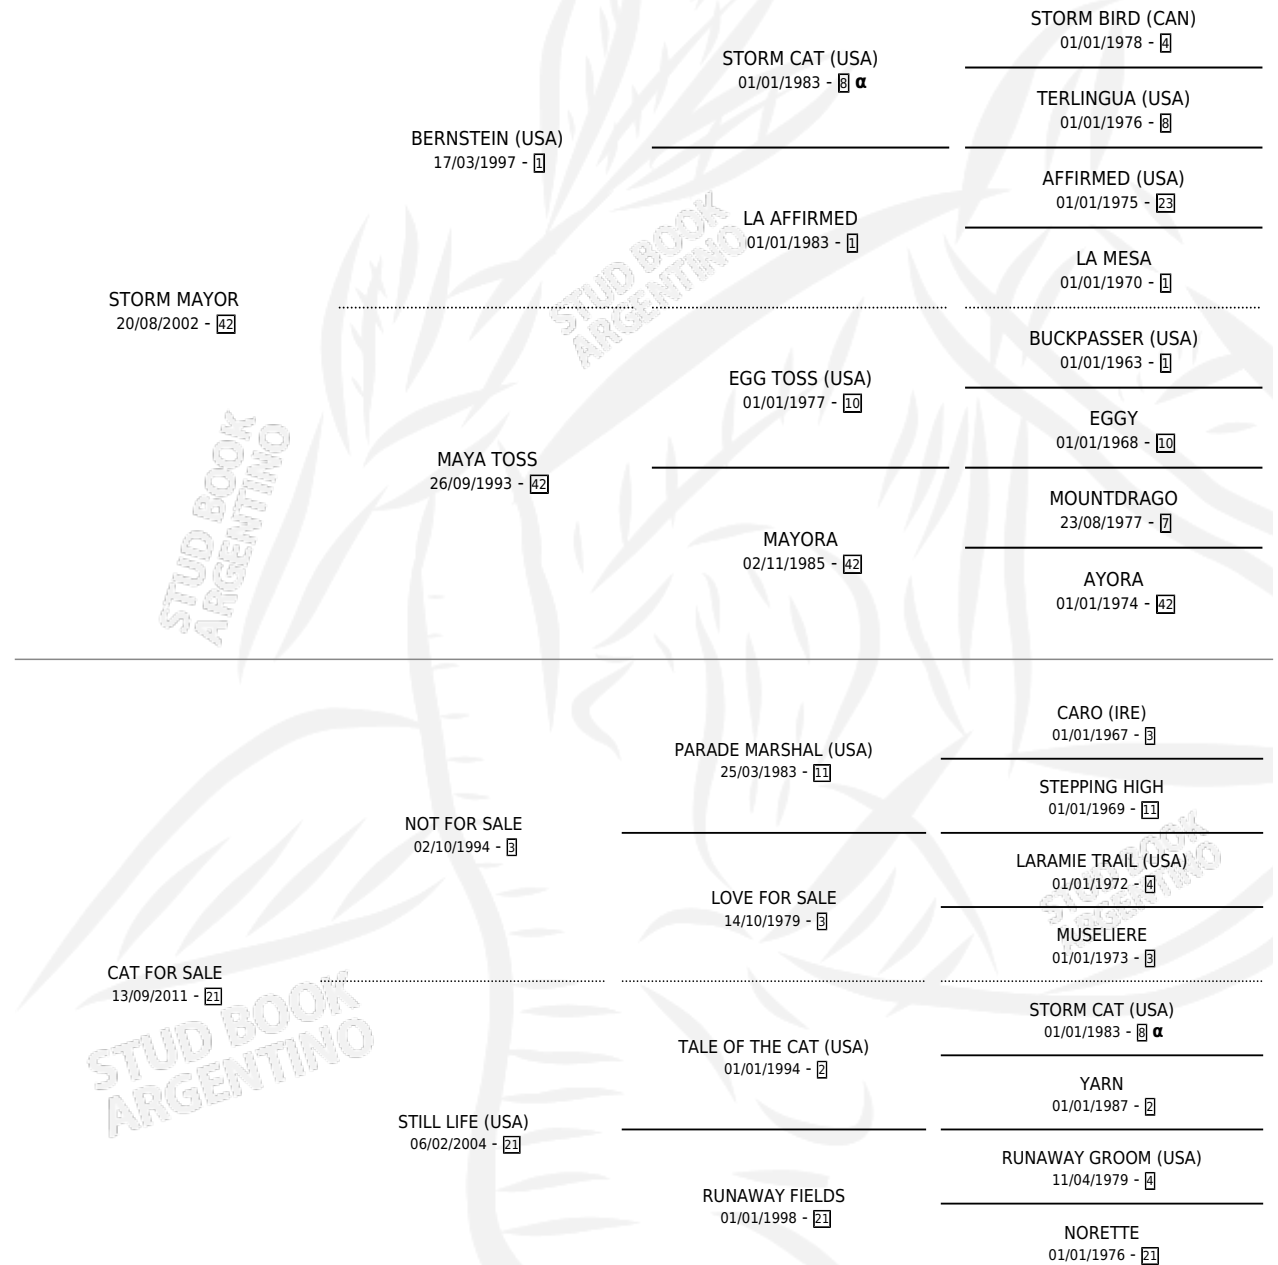

STORMY PRINCES

por **STORM MAYOR** y **CAT FOR SALE** por **NOT FOR SALE**

Argentina · Hembra · Zaino · SP · 31/08/2020
Familia 21-a · Volumen 44

ESTADO

TIPIFICACIÓN SANGUÍNEA	X
TIPIFICACIÓN POR ADN	✓
PASAPORTE	✓
IDENTIFICACIÓN POR MICROCHIP	✓
REPRODUCTOR	X

Lugar de nacimiento: La Mission Robles
Criador: Perez Monica Liliana

PEDIGREE

INBREEDING : α