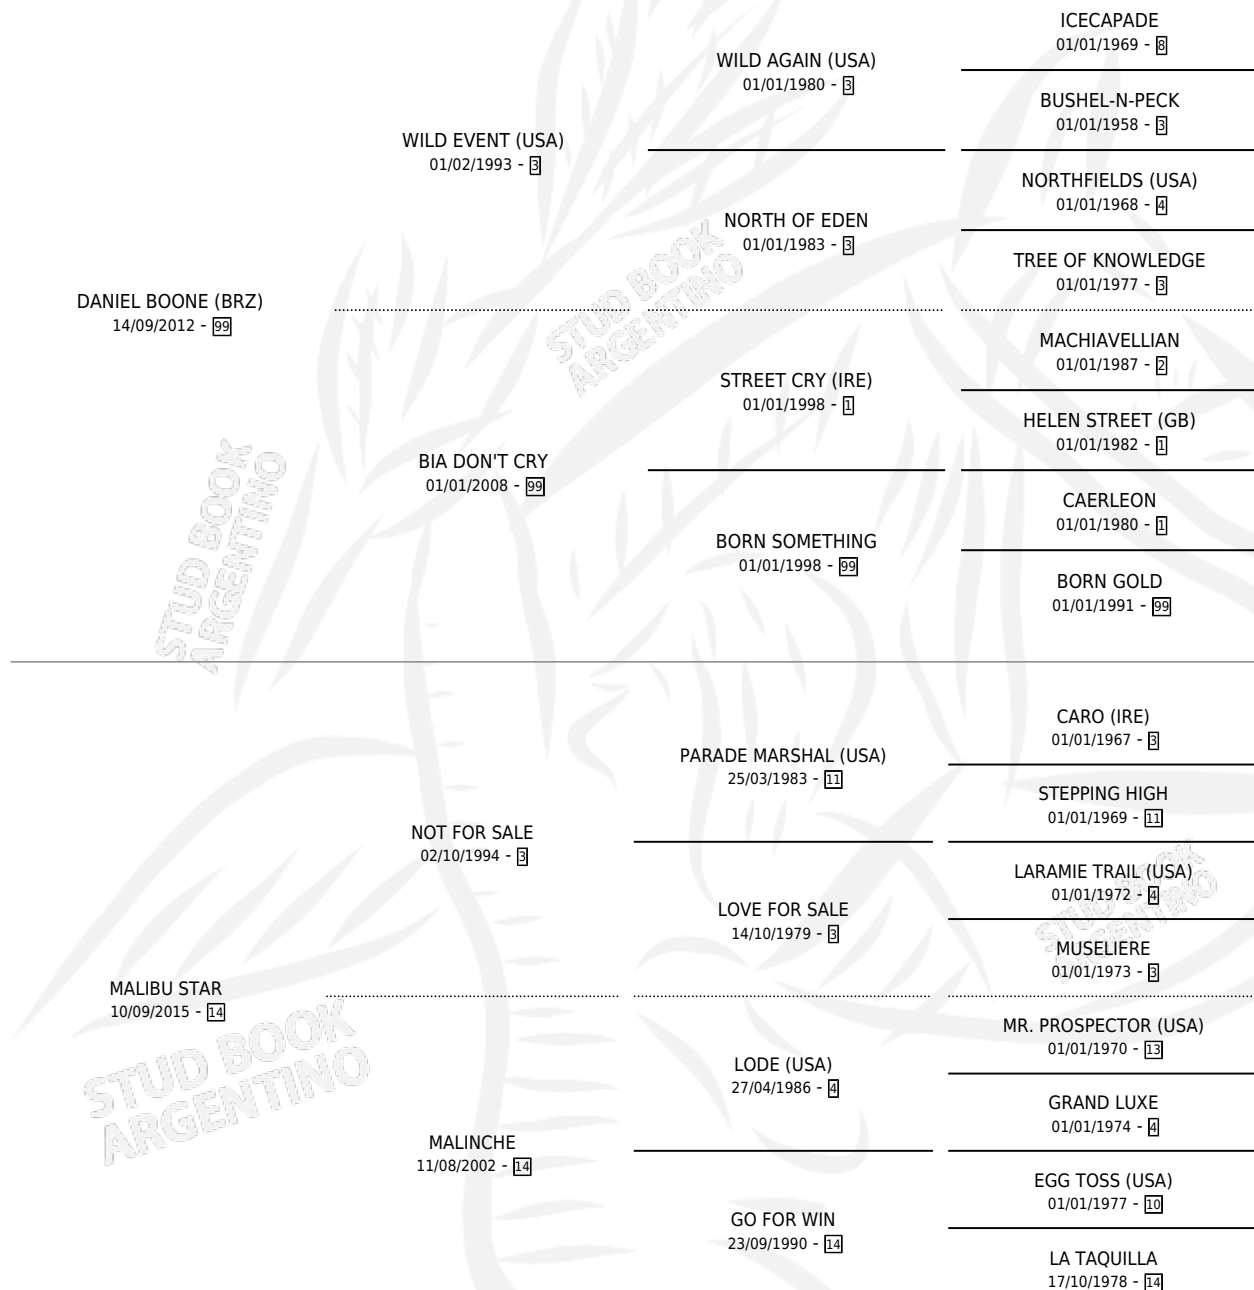

MATERA CRIOLLA

por DANIEL BOONE (BRZ) y MALIBU STAR por NOT FOR SALE

Argentina · Hembra · Zaino · SP · 22/10/2020
Familia 14 · Volumen 44

ESTADO

TIPIFICACIÓN SANGUÍNEA	X
TIPIFICACIÓN POR ADN	✓
PASAPORTE	✓
IDENTIFICACIÓN POR MICROCHIP	✓
REPRODUCTOR	X

Lugar de nacimiento: Santa Maria De Araras
Criador: Santa Maria De Araras

PEDIGREE