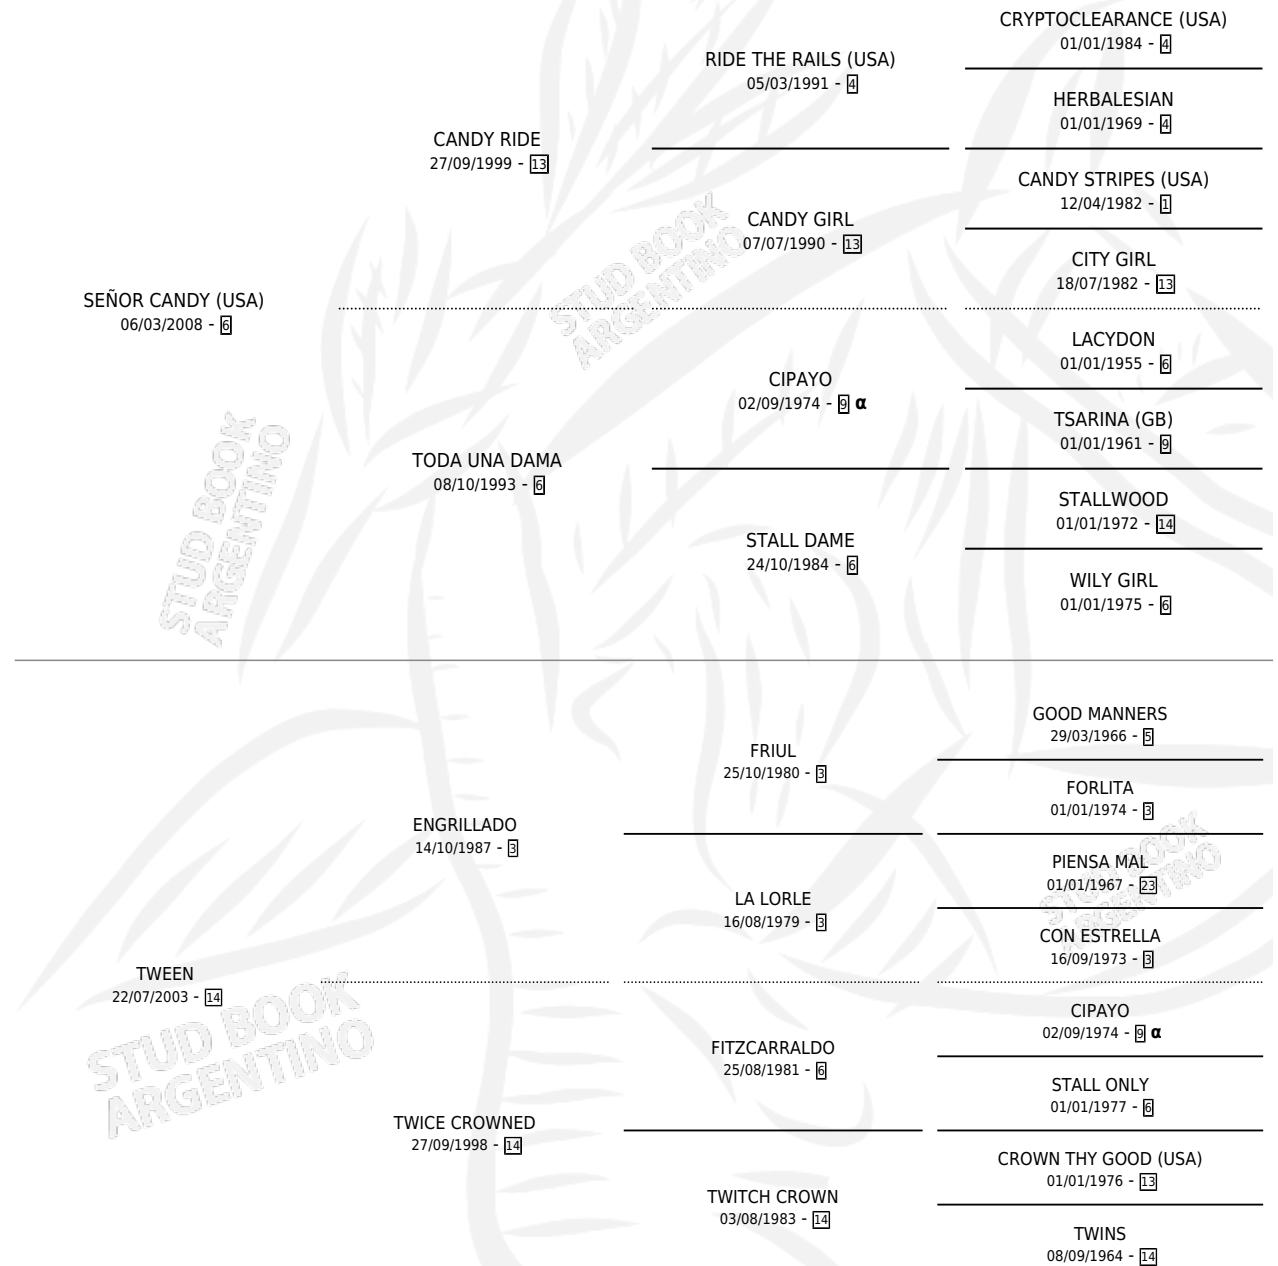

SEÑORA MAGA

por SEÑOR CANDY (USA) y TWEEN por ENGRILLADO

Argentina · Hembra · Zaino · SP · 16/09/2020
Familia 14-c · Volumen 44

ESTADO

TIPIFICACIÓN SANGUÍNEA	X
TIPIFICACIÓN POR ADN	✓
PASAPORTE	✓
IDENTIFICACIÓN POR MICROCHIP	✓
REPRODUCTOR	X

Lugar de nacimiento: Penco Hue
Criador: Martinez De Hoz Santiago

PEDIGREE

INBREEDING : α

CAMPAÑA

Solo carreras oficiales de Argentina

POR EDAD

EDAD	CC	1°	2°	3°	4°	5°	NP	CLC	CLG	CLCG1	CLGG1	IMPORTE	GANANCIA / CC
3 AÑOS	6	2	2	0	1	0	1	1	0	0	0	\$5,802,600	\$967,100
4 AÑOS	9	1	1	2	4	0	1	1	0	0	0	\$8,192,000	\$910,222
5 AÑOS	6	0	2	1	0	1	2	2	0	0	0	\$5,714,000	\$952,333
TOTALES	21	3	5	3	5	1	4	4	0	0	0	\$19,708,600	\$938,505
%		14.3%	23.8%	14.3%	23.8%	4.8%	19.0%	19.0%	0.0%	0.0%	0.0%		

Ganadora de 3 carreras en San Isidro y La Plata - \$19,708,600, a los 3 y 4 años, incluso 3ra Clasico Mad Corsaria, 4ta Clasico Mexico.

POR DISTANCIA

HIPODROMO	CC	1°	2°	3°	4°	5°	NP	CLC	CLG	CLCG1	CLGG1	IMPORTE
PALERMO	3	0	0	1	1	0	1	0	0	0	0	\$1,410,000
1200 MTS	3	0	0	1	1	0	1	0	0	0	0	\$1,410,000
LA PLATA	5	1	1	1	1	0	1	1	0	0	0	\$5,663,100
1600 MTS	1	0	0	1	0	0	0	0	0	0	0	\$1,186,000
1400 MTS	2	1	1	0	0	0	0	0	0	0	0	\$3,663,000
2000 MTS	2	0	0	0	1	0	1	1	0	0	0	\$814,100
SAN ISIDRO	13	2	4	1	3	1	2	1	0	0	0	\$12,635,500
1600 MTS	7	1	2	0	2	0	2	0	0	0	0	\$5,697,000
2000 MTS	1	0	0	0	0	1	0	1	0	0	0	\$990,000
1400 MTS	3	1	1	0	1	0	0	0	0	0	0	\$4,283,500
1200 MTS	2	0	1	1	0	0	0	0	0	0	0	\$1,665,000