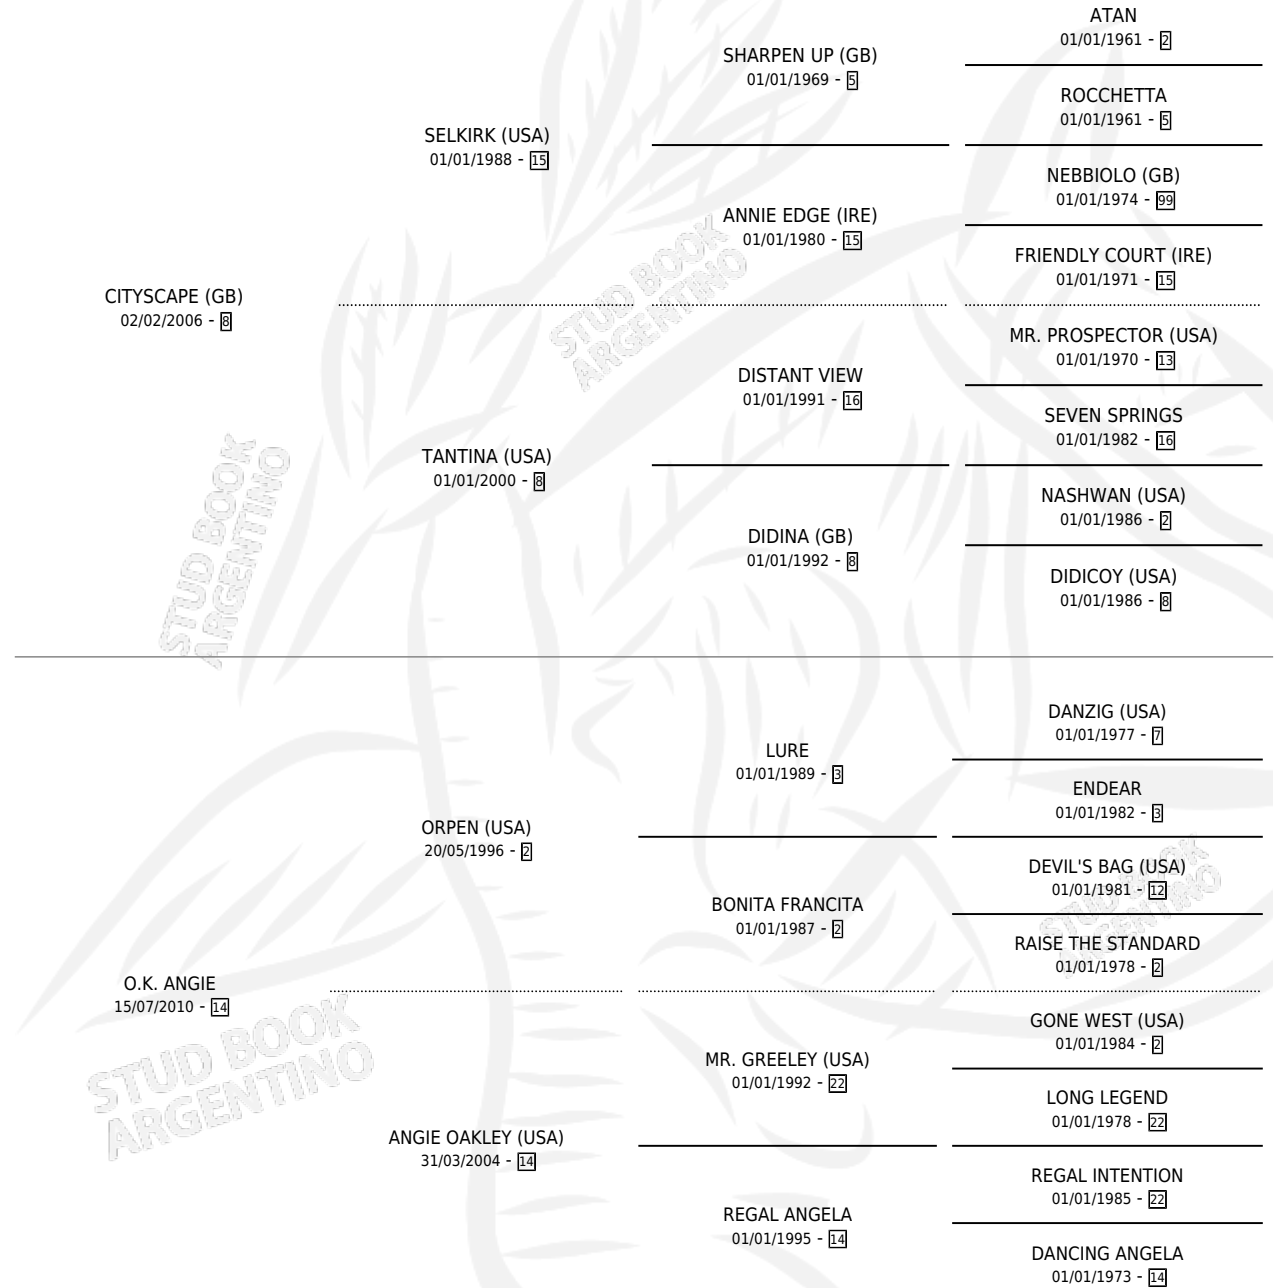

MAYBE TOMORROW

por CITYSCAPE (GB) y O.K. ANGIE por ORPEN (USA)

Argentina · Hembra · Zaino · SP · 01/07/2020
Familia 14-c · Volumen 44

ESTADO

TIPIFICACIÓN SANGUÍNEA	X
TIPIFICACIÓN POR ADN	✓
PASAPORTE	✓
IDENTIFICACIÓN POR MICROCHIP	✓
REPRODUCTOR	✓

Lugar de nacimiento: La Providencia
Criador: El Angel De Venecia S.R.L.

PEDIGREE