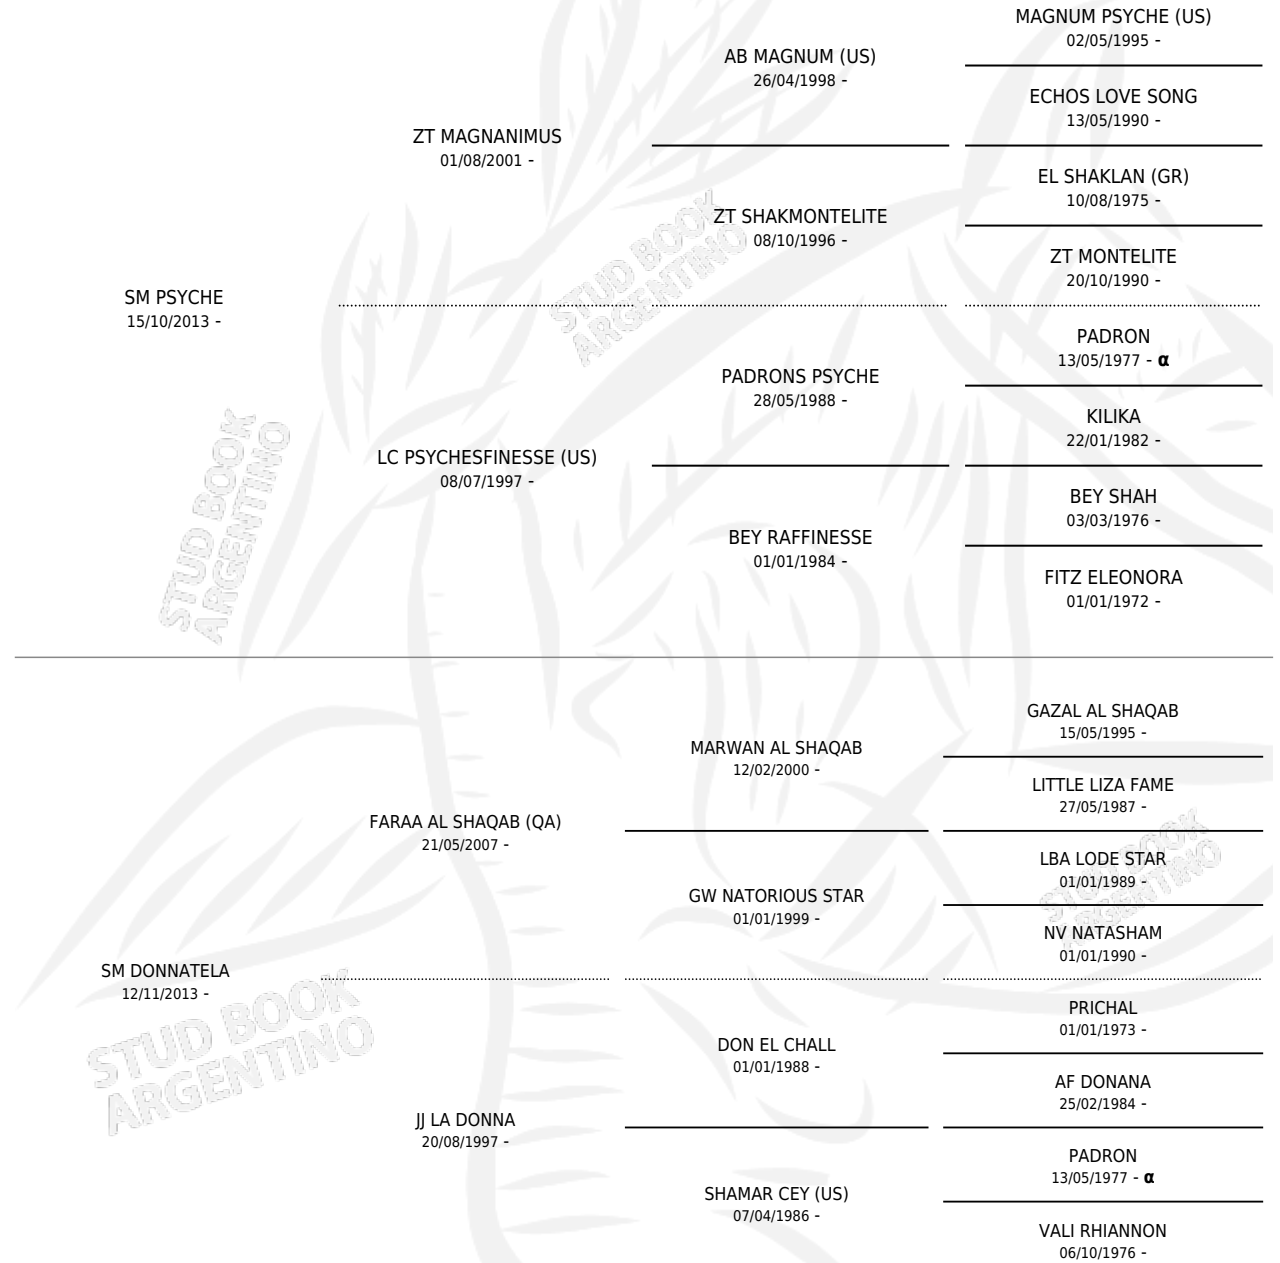

SM PSY DONNA

por SM PSYCHE y SM DONNATELA por FARAA AL SHAQAB (QA)

Argentina · Hembra · Alazan Tostado · AP · 15/10/2020
Familia · Volumen 44

ESTADO

TIPIFICACIÓN SANGUÍNEA	X
TIPIFICACIÓN POR ADN	X
PASAPORTE	X
IDENTIFICACIÓN POR MICROCHIP	X
REPRODUCTOR	X

Lugar de nacimiento: Maalesh

Criador: Maalesh

PEDIGREE

INBREEDING : α

SM PSY DONNA

Datos oficiales del Stud Book Argentino

Documento generado el 05/05/2026

studbook.org.ar