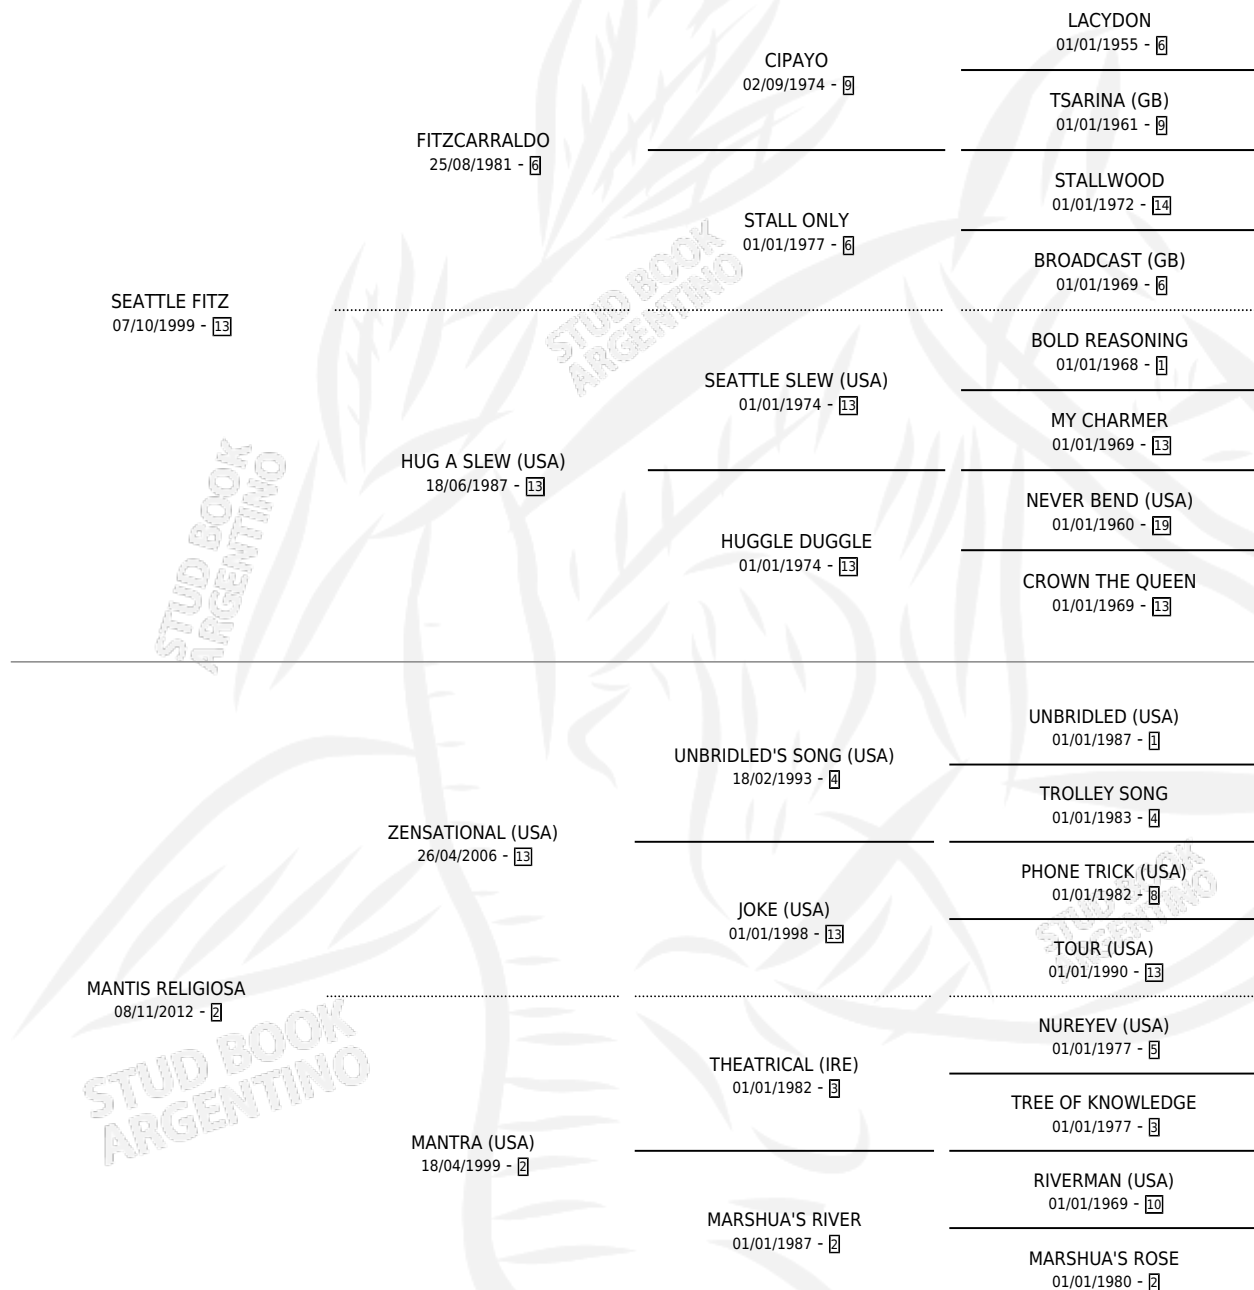

MARUCO SEATTLE

por SEATTLE FITZ y MANTIS RELIGIOSA por
ZENSATIONAL (USA)

Argentina · Macho · Zaino · SP · 31/10/2020
Familia 2-n · Volumen 44

ESTADO

TIPIFICACIÓN SANGUÍNEA	X
TIPIFICACIÓN POR ADN	✓
PASAPORTE	✓
IDENTIFICACIÓN POR MICROCHIP	✓
REPRODUCTOR	X

Lugar de nacimiento: La Gringa
Criador: La Gringa

PEDIGREE