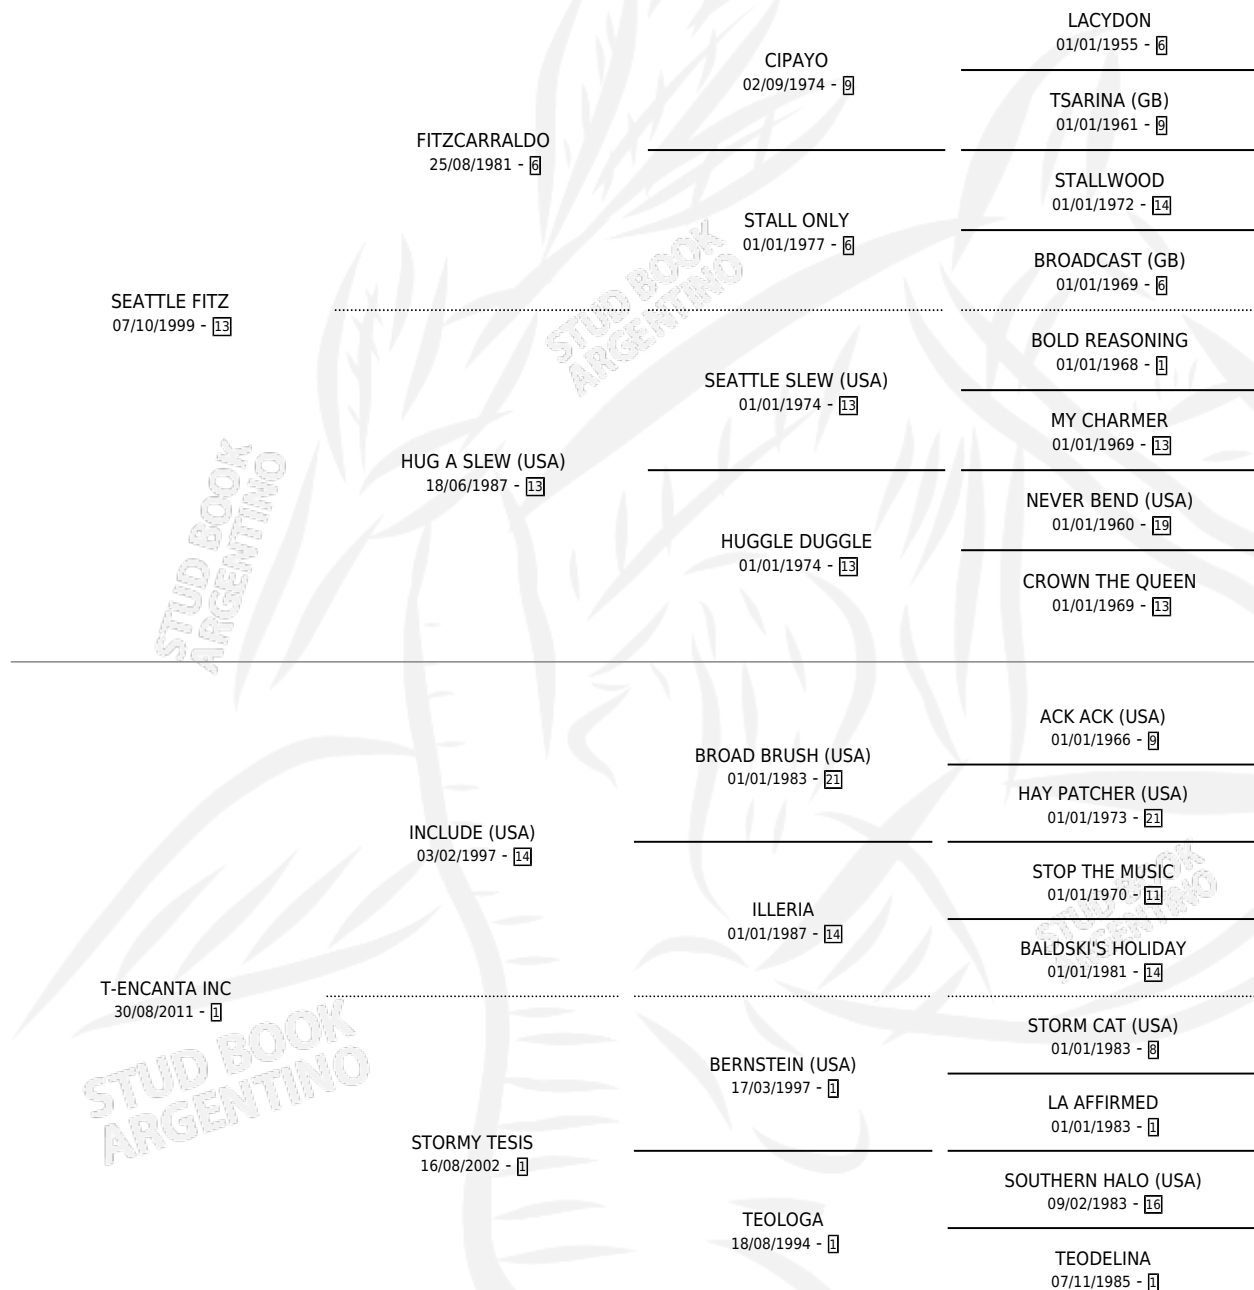

SEATTLE BEAST

por SEATTLE FITZ y T-ENCANTA INC por INCLUDE (USA)

Argentina · Hembra · Zaino · SP · 17/10/2020
Familia 1-w · Volumen 44

ESTADO

TIPIFICACIÓN SANGUÍNEA	X
TIPIFICACIÓN POR ADN	✓
PASAPORTE	✓
IDENTIFICACIÓN POR MICROCHIP	✓
REPRODUCTOR	X

Lugar de nacimiento: La Gringa

Criador: La Gringa

PEDIGREE

CAMPAÑA

Solo carreras oficiales de Argentina

POR EDAD

EDAD	CC	1°	2°	3°	4°	5°	NP	CLC	CLG	CLCG1	CLGG1	IMPORTE	GANANCIA / CC
2 AÑOS	1	0	0	0	0	0	1	0	0	0	0	\$0	\$0
3 AÑOS	4	0	1	1	1	0	1	0	0	0	0	\$1,234,966	\$308,742
4 AÑOS	2	1	1	0	0	0	0	0	0	0	0	\$2,047,000	\$1,023,500
5 AÑOS	1	0	0	0	0	0	1	0	0	0	0	\$98,200	\$98,200
TOTALES	8	1	2	1	1	0	3	0	0	0	0	\$3,380,166	\$422,521
%		12.5%	25.0%	12.5%	12.5%	0.0%	37.5%	0.0%	0.0%	0.0%	0.0%		