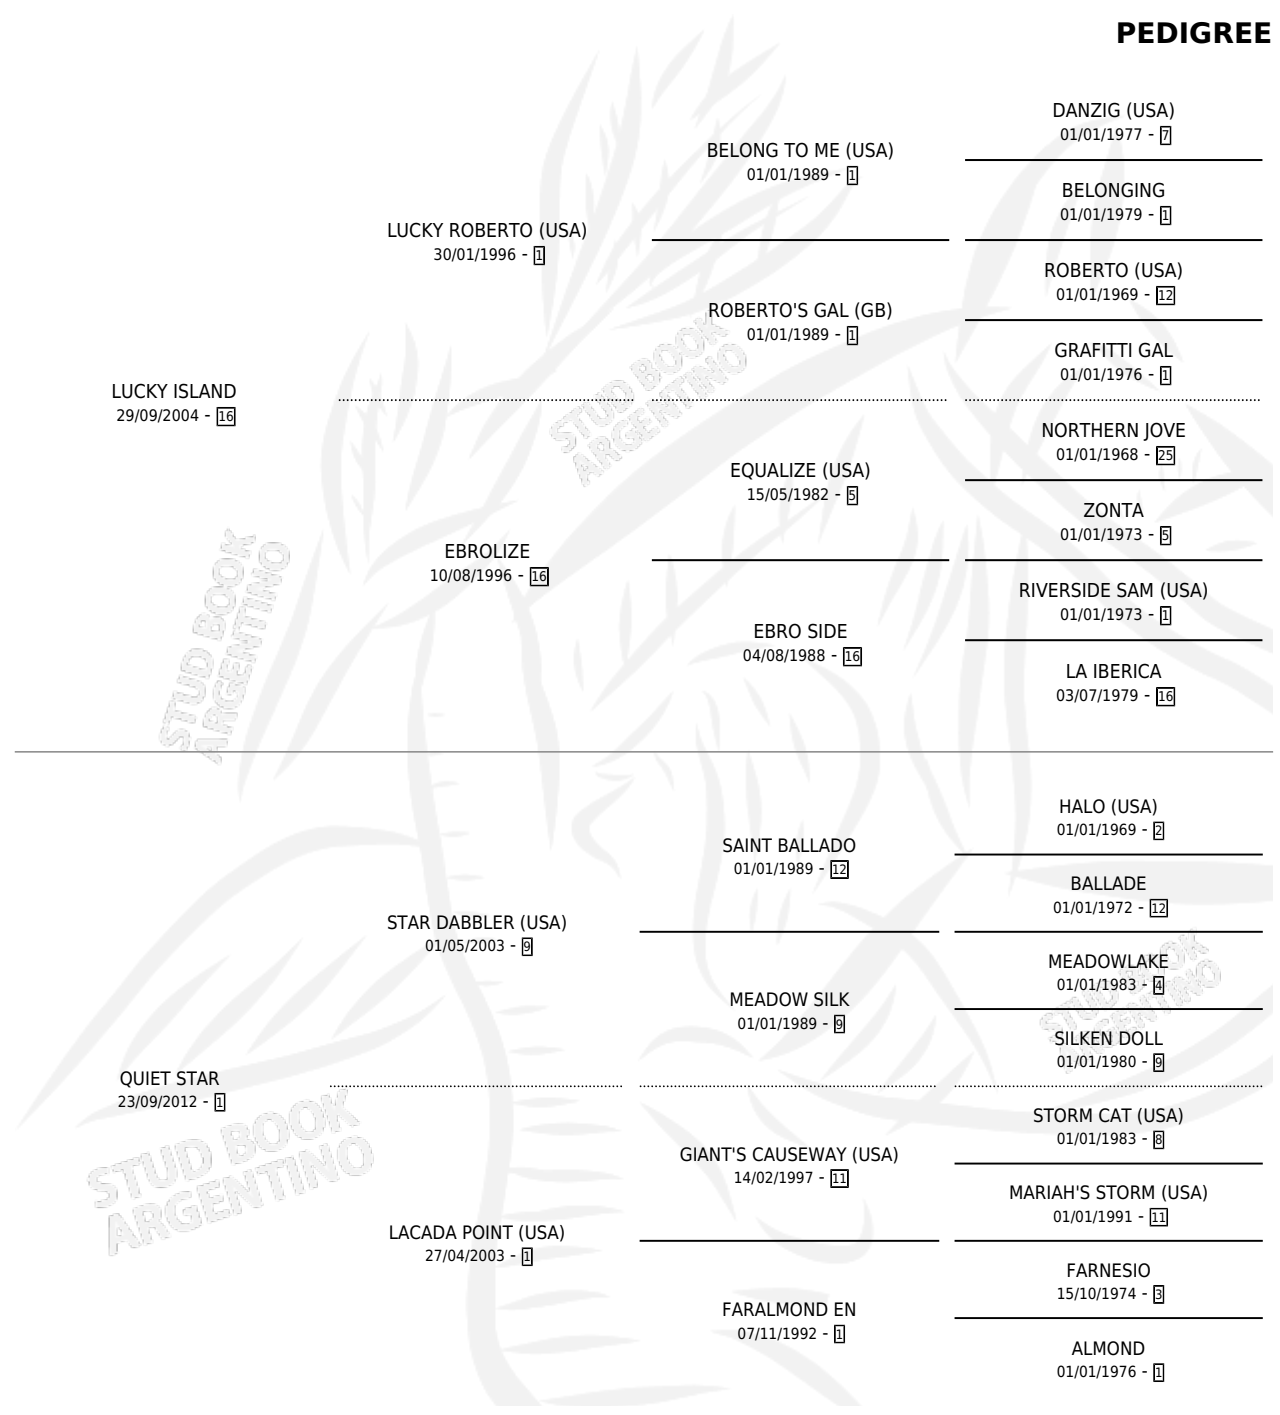

LEUR CHIPRE ISLAND

por LUCKY ISLAND y QUIET STAR por STAR DABBLER (USA)

Argentina · Macho · Zaino · SP · 23/09/2020
Familia 1-m · Volumen 44

ESTADO

TIPIFICACIÓN SANGUÍNEA	X
TIPIFICACIÓN POR ADN	✓
PASAPORTE	✓
IDENTIFICACIÓN POR MICROCHIP	✓
REPRODUCTOR	X

Lugar de nacimiento: Alborada
Criador: Alborada

PEDIGREE

CAMPAÑA

Solo carreras oficiales de Argentina

POR EDAD

EDAD	CC	1°	2°	3°	4°	5°	NP	CLC	CLG	CLCG1	CLGG1	IMPORTE	GANANCIA / CC
3 AÑOS	5	0	0	0	0	2	3	0	0	0	0	\$152,500	\$30,500
4 AÑOS	8	1	1	1	1	1	3	0	0	0	0	\$4,057,400	\$507,175
TOTALES	13	1	1	1	1	3	6	0	0	0	0	\$4,209,900	\$323,838
%		7.7%	7.7%	7.7%	7.7%	23.1%	46.2%	0.0%	0.0%	0.0%	0.0%		