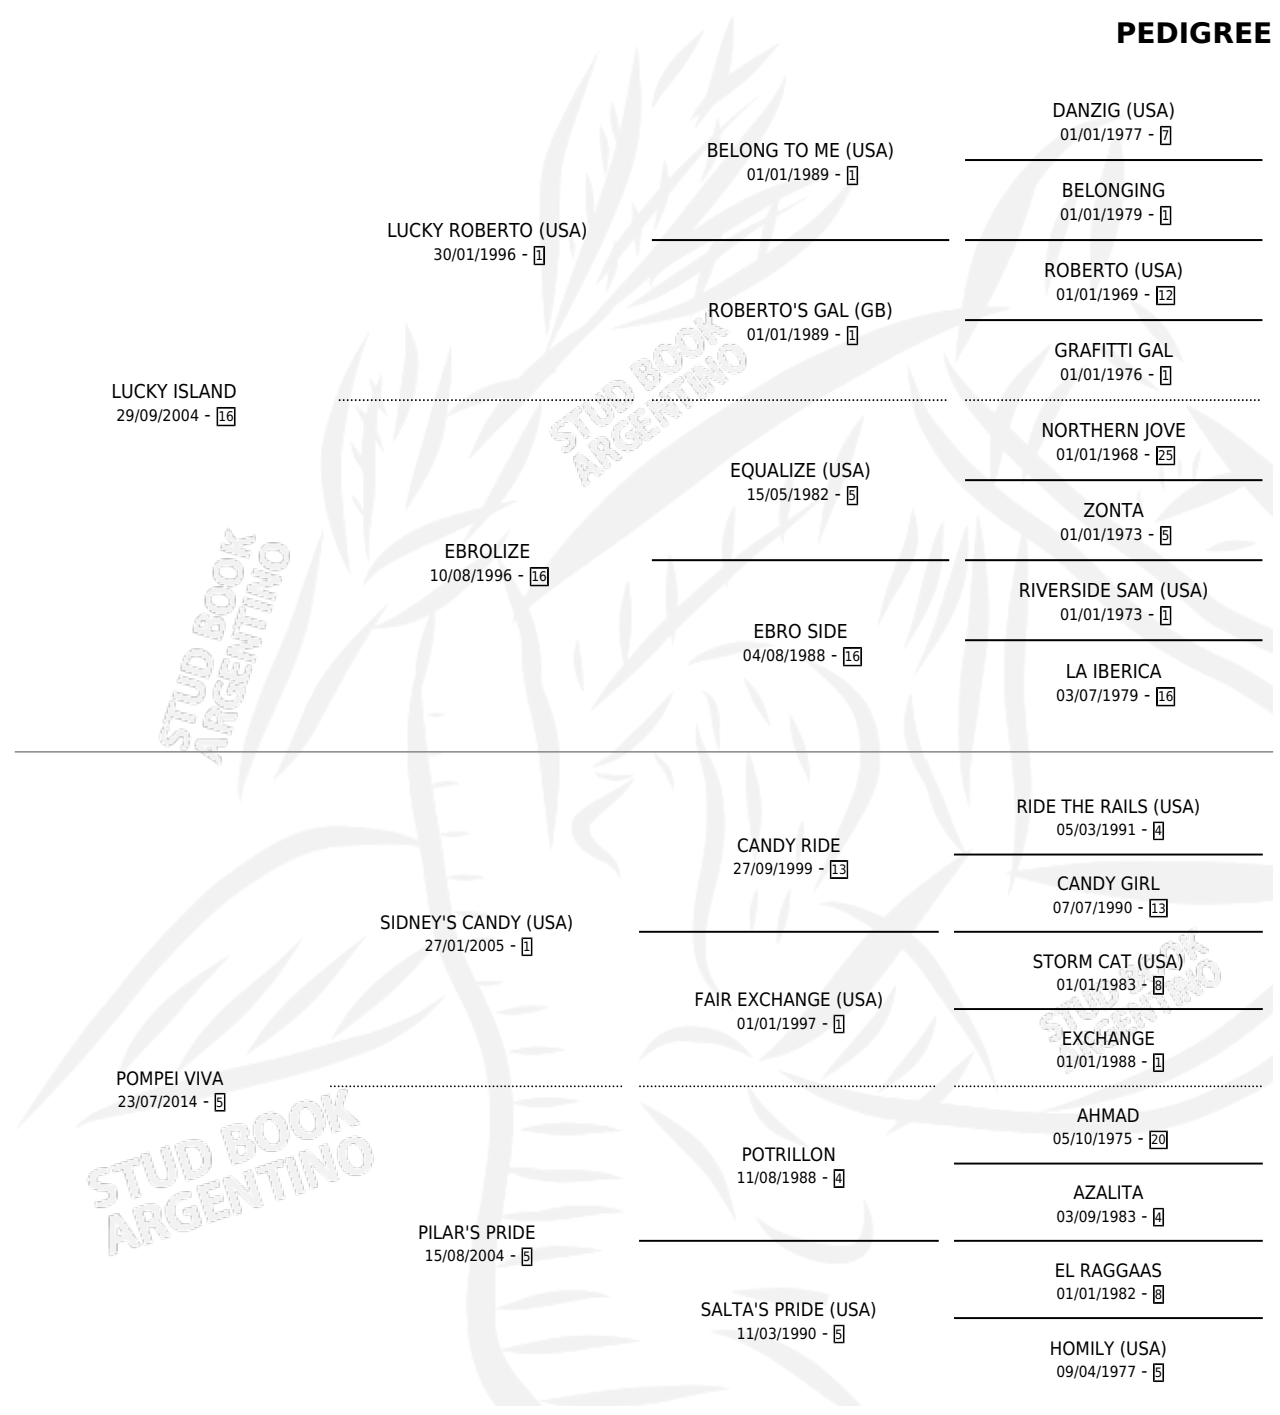

LLAULLIN

por **LUCKY ISLAND** y **POMPEI VIVA** por **SIDNEY'S CANDY (USA)**

Argentina · Macho · Zaino · SP · 14/09/2020
Familia 5-e · Volumen 44

ESTADO

TIPIFICACIÓN SANGUÍNEA	X
TIPIFICACIÓN POR ADN	✓
PASAPORTE	✓
IDENTIFICACIÓN POR MICROCHIP	✓
REPRODUCTOR	✓

Lugar de nacimiento: Alborada
Criador: Alborada

PEDIGREE

CAMPAÑA

Solo carreras oficiales de Argentina

POR EDAD

EDAD	CC	1°	2°	3°	4°	5°	NP	CLC	CLG	CLCG1	CLGG1	IMPORTE	GANANCIA / CC
2 AÑOS	7	2	1	2	2	0	0	4	1	0	0	\$3,379,500	\$482,786
3 AÑOS	7	2	2	1	0	0	2	6	2	0	0	\$6,247,200	\$892,457
4 AÑOS	3	2	0	1	0	0	0	0	0	0	0	\$5,655,000	\$1,885,000
TOTALES	17	6	3	4	2	0	2	10	3	0	0	\$15,281,700	\$898,924
%		35.3%	17.6%	23.5%	11.8%	0.0%	11.8%	58.8%	30.0%	0.0%	0.0%		