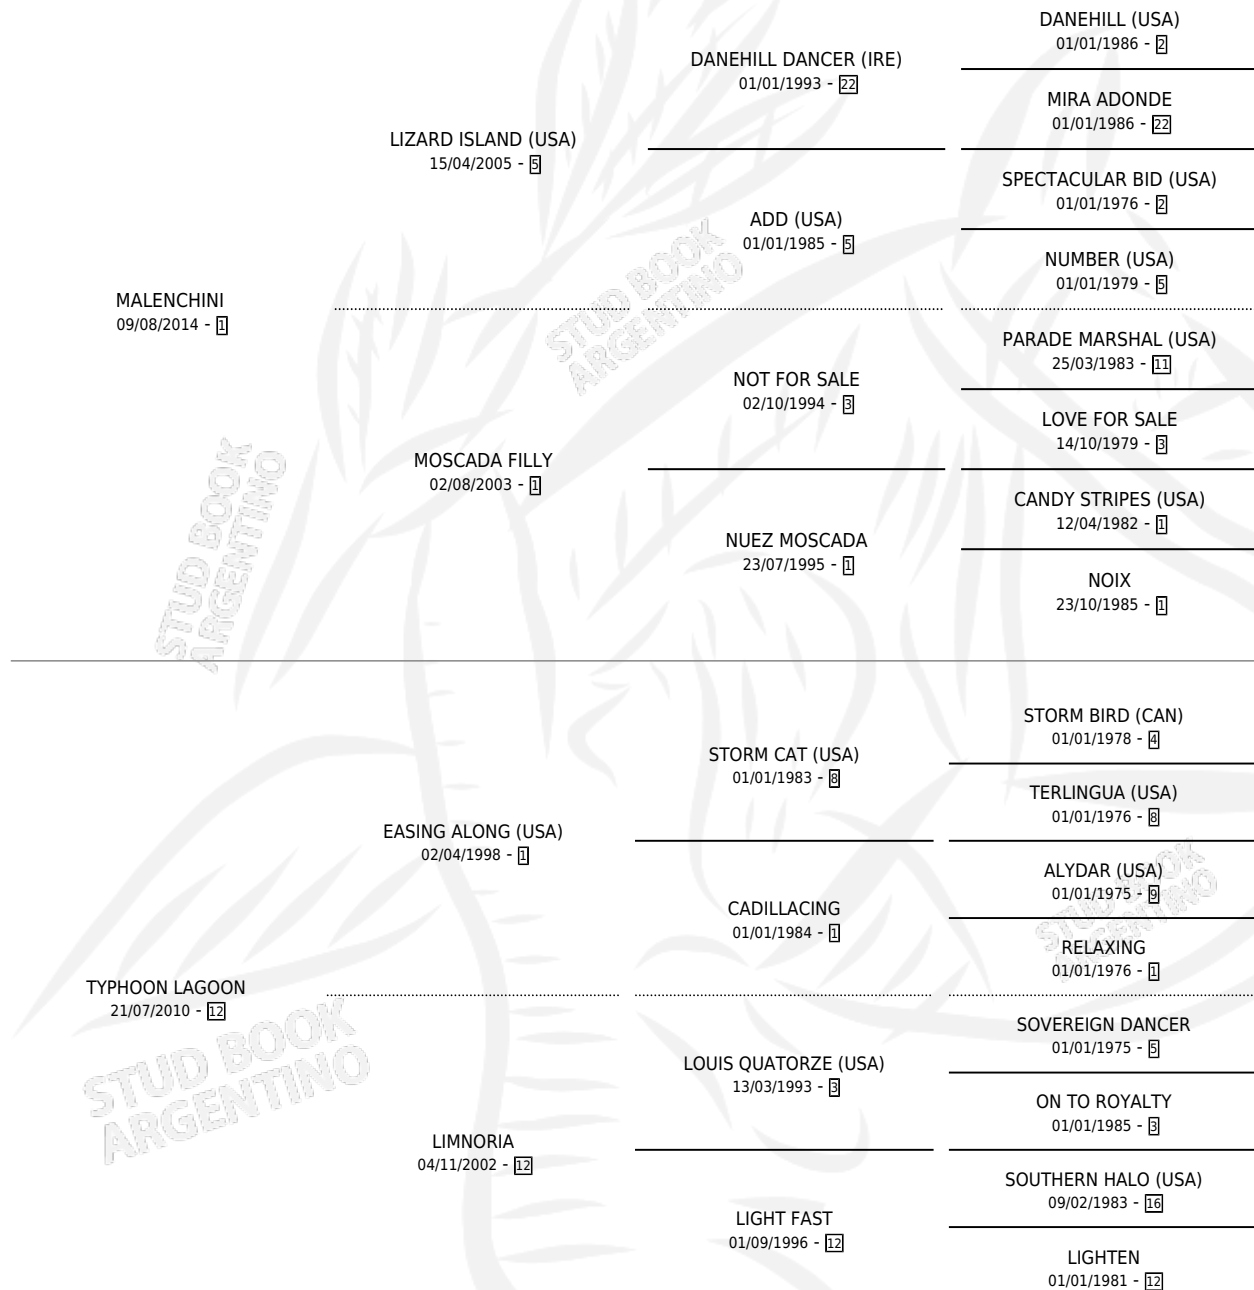

EL TSUNAMI NEGRO

por MALENCHINI y TYPHOON LAGOON por EASING ALONG (USA)

Argentina · Macho · Zaino · SP · 15/11/2020
Familia 12-d · Volumen 44

ESTADO

TIPIFICACIÓN SANGUÍNEA	X
TIPIFICACIÓN POR ADN	✓
PASAPORTE	✓
IDENTIFICACIÓN POR MICROCHIP	✓
REPRODUCTOR	X

Lugar de nacimiento: Masama
Criador: Masama

PEDIGREE

CAMPAÑA

Solo carreras oficiales de Argentina

POR EDAD

EDAD	CC	1°	2°	3°	4°	5°	NP	CLC	CLG	CLCG1	CLGG1	IMPORTE	GANANCIA / CC
3 AÑOS	4	1	2	0	0	1	0	0	0	0	0	\$1,630,500	\$407,625
4 AÑOS	1	0	0	0	0	0	1	0	0	0	0	\$0	\$0
TOTALES	5	1	2	0	0	1	1	0	0	0	0	\$1,630,500	\$326,100
%		20.0%	40.0%	0.0%	0.0%	20.0%	20.0%	0.0%	0.0%	0.0%	0.0%		