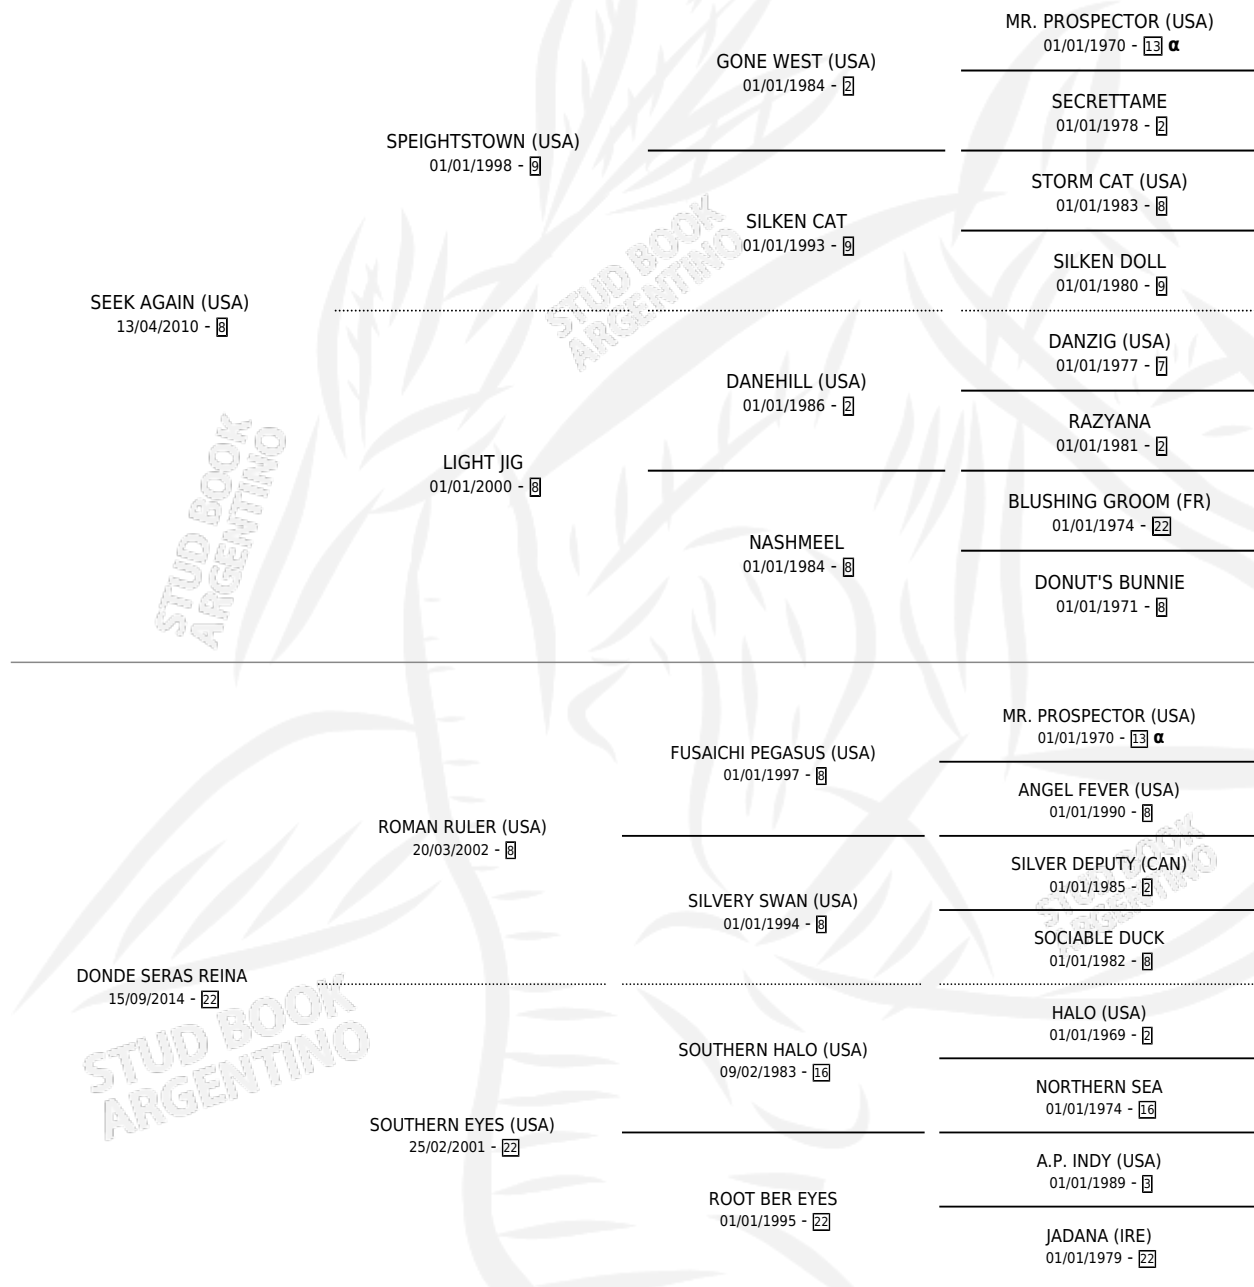

VIKINS TERROR

por **SEEK AGAIN (USA)** y **DONDE SERAS REINA** por **ROMAN RULER (USA)**

Argentina · Macho · Alazan · SP · 03/08/2020
Familia 22-a · Volumen 44

ESTADO

TIPIFICACIÓN SANGUÍNEA	X
TIPIFICACIÓN POR ADN	✓
PASAPORTE	✓
IDENTIFICACIÓN POR MICROCHIP	✓
REPRODUCTOR	X

Lugar de nacimiento: La Esperanza
Criador: Marovi S.A.

PEDIGREE

INBREEDING : α

CAMPAÑA

Solo carreras oficiales de Argentina

POR EDAD

EDAD	CC	1°	2°	3°	4°	5°	NP	CLC	CLG	CLCG1	CLGG1	IMPORTE	GANANCIA / CC
2 AÑOS	2	0	0	0	0	0	2	0	0	0	0	\$0	\$0
3 AÑOS	4	0	0	1	2	0	1	0	0	0	0	\$364,000	\$91,000
TOTALES	6	0	0	1	2	0	3	0	0	0	0	\$364,000	\$60,667
%		0.0%	0.0%	16.7%	33.3%	0.0%	50.0%	0.0%	0.0%	0.0%	0.0%		

Placés en San Isidro en 6 carreras disputadas.

POR DISTANCIA

HIPODROMO	CC	1°	2°	3°	4°	5°	NP	CLC	CLG	CLCG1	CLGG1	IMPORTE
SAN ISIDRO	5	0	0	1	2	0	2	0	0	0	0	\$324,000
1400 MTS	2	0	0	1	1	0	0	0	0	0	0	\$249,000
1200 MTS	3	0	0	0	1	0	2	0	0	0	0	\$75,000
PALERMO	1	0	0	0	0	0	1	0	0	0	0	\$40,000
1200 MTS	1	0	0	0	0	0	1	0	0	0	0	\$40,000