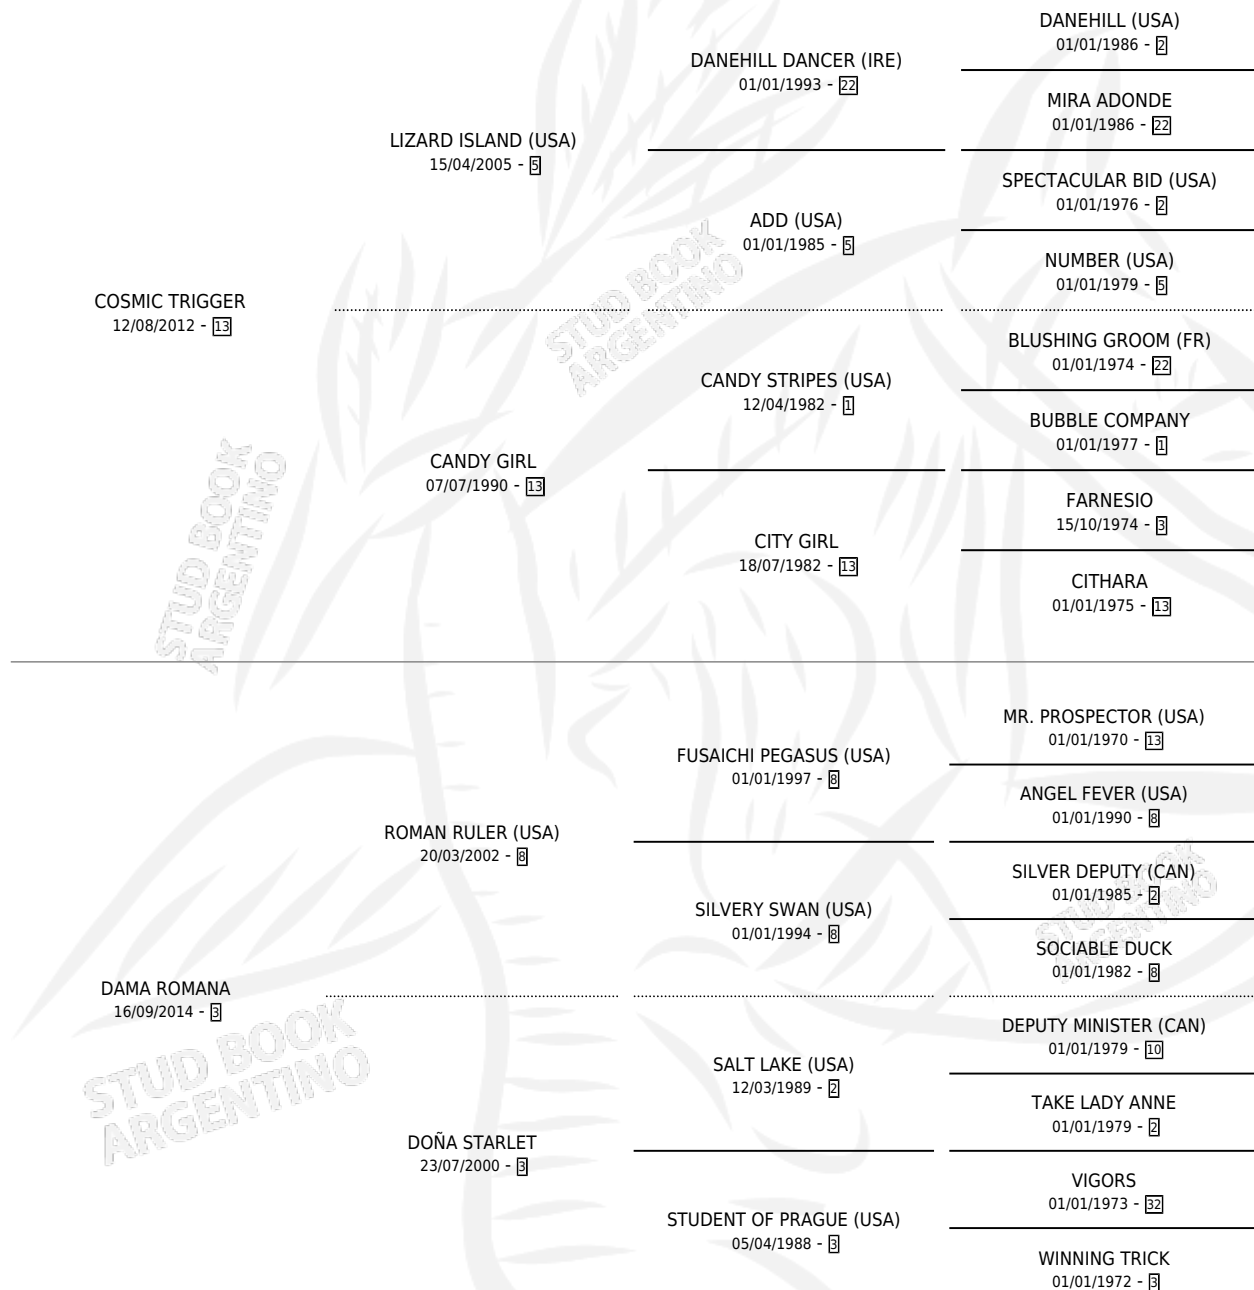

PITUFINA TRIGGER

por **COSMIC TRIGGER** y **DAMA ROMANA** por **ROMAN RULER (USA)**

Argentina · Hembra · Alazan · SP · 12/07/2020
Familia 3-n · Volumen 44

ESTADO

TIPIFICACIÓN SANGUÍNEA	X
TIPIFICACIÓN POR ADN	✓
PASAPORTE	✓
IDENTIFICACIÓN POR MICROCHIP	✓
REPRODUCTOR	✓

Lugar de nacimiento: La Esperanza
Criador: Marovi S.A.

~

HIJOS

	MACHOS	HEMBRAS
2 NACIERON	2	0
SIN ACTUACIONES		

PEDIGREE

S

mientos **2** / Efectividad **100%**

PADRILLO	PRODUCTO	CRIADOR	1ER SERVICIO	ÚLTIMO SERVICIO
ASIATIC BOY	ASIATIC TRIGGER (M A, 26/08/2025)	MAUTONE DANIEL DARIO	11/09/2024	11/09/2024
BACKYARD HEAVEN (USA)	HEAVEN TRIGGER (M Z, 12/08/2024)	MAUTONE DANIEL DARIO	30/08/2023	30/08/2023