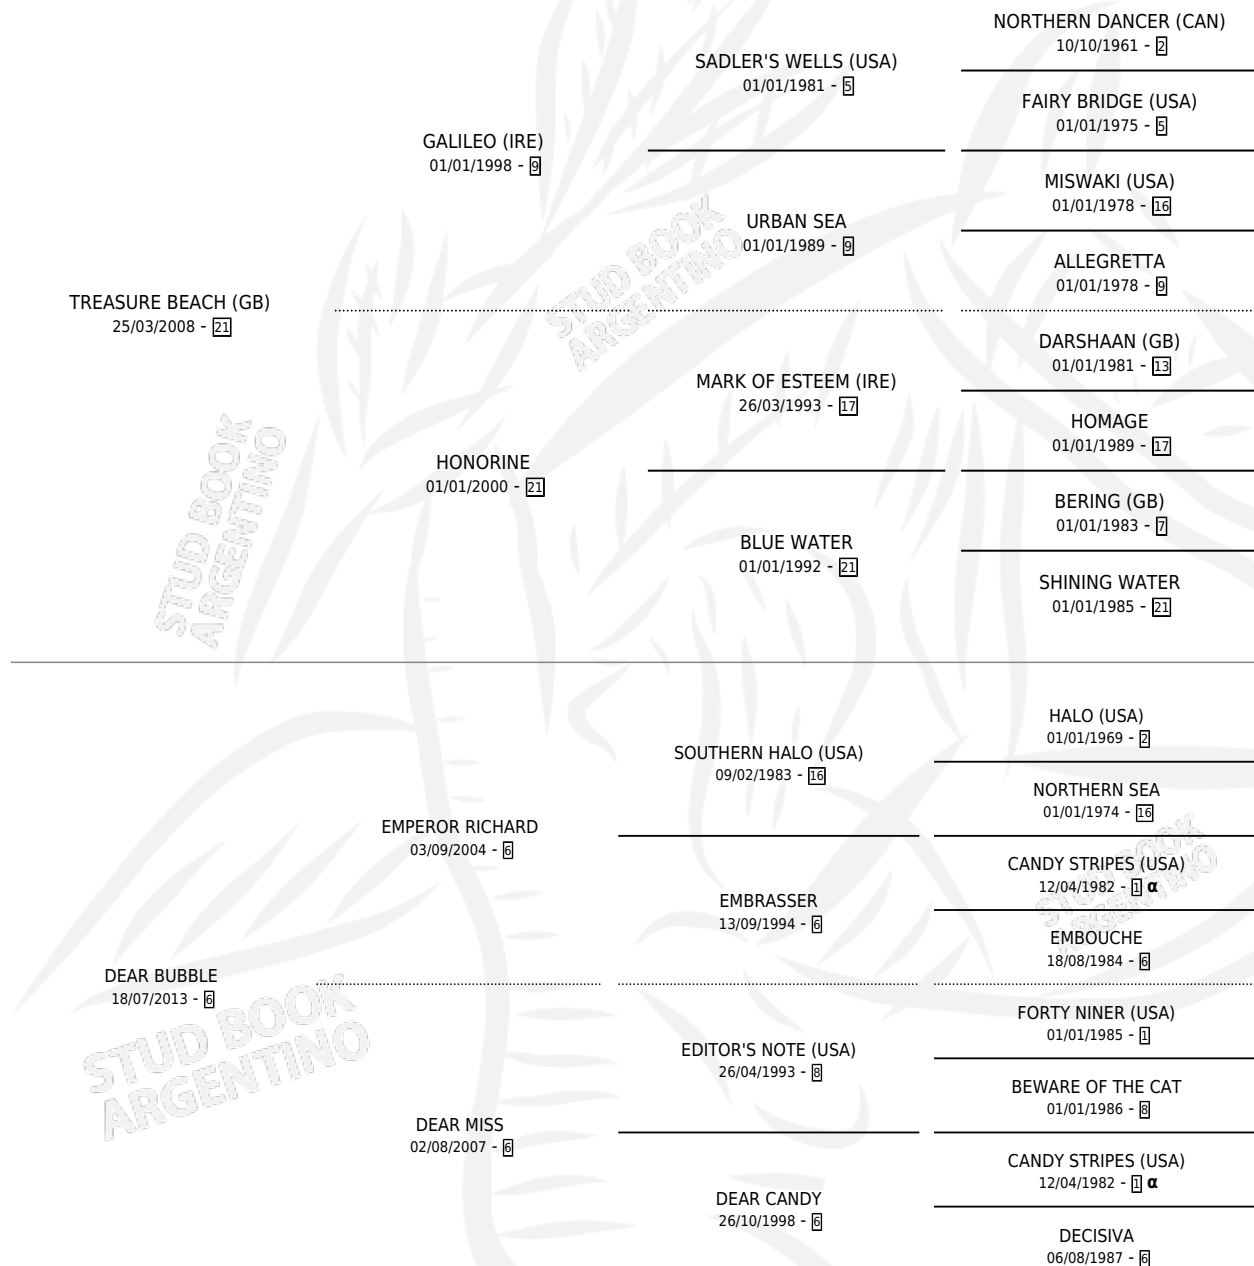

LA DIBUJANTE

por **TREASURE BEACH (GB)** y **DEAR BUBBLE** por **EMPEROR RICHARD**

Argentina · Hembra · Zaino · SP · 23/08/2020
Familia 6-a · Volumen 44

ESTADO

TIPIFICACIÓN SANGUÍNEA	X
TIPIFICACIÓN POR ADN	✓
PASAPORTE	✓
IDENTIFICACIÓN POR MICROCHIP	✓
REPRODUCTOR	X

Lugar de nacimiento: Ojos Azules
Criador: Comba Christian Dario

PEDIGREE

INBREEDING : α