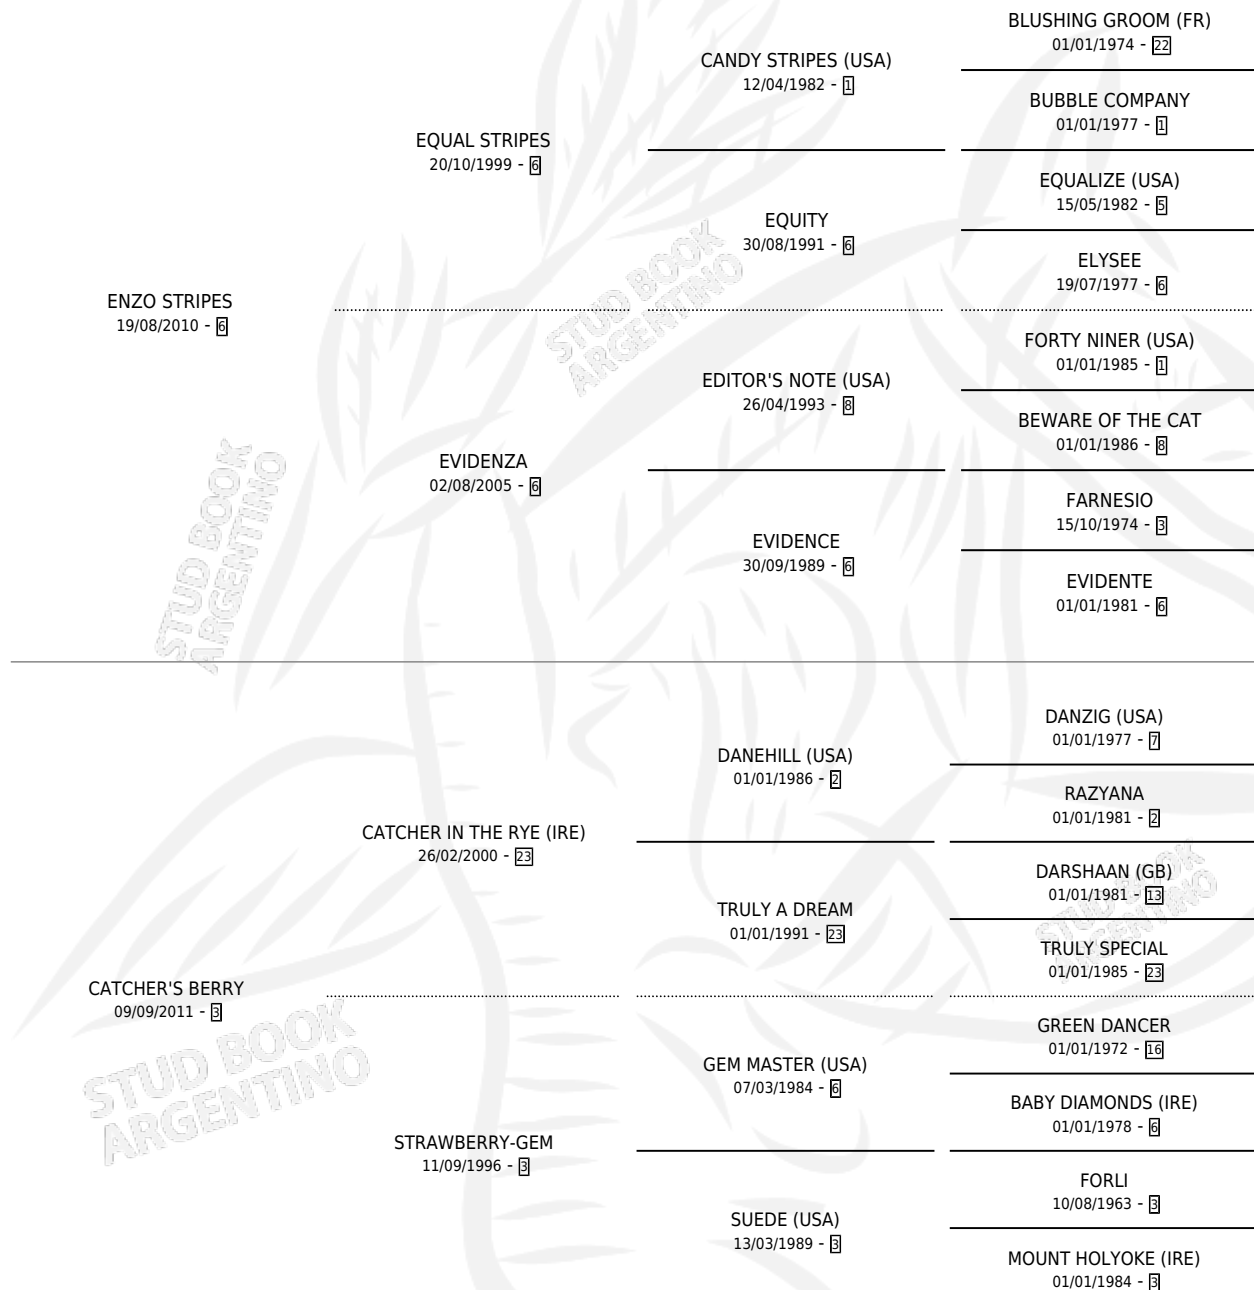

LA BERRY STRIPES

por ENZO STRIPES y CATCHER'S BERRY por CATCHER IN THE RYE (IRE)

Argentina · Hembra · Zaino · SP · 10/10/2020
Familia 3-c · Volumen 44

ESTADO

TIPIFICACIÓN SANGUÍNEA	X
TIPIFICACIÓN POR ADN	✓
PASAPORTE	✓
IDENTIFICACIÓN POR MICROCHIP	✓
REPRODUCTOR	X

Lugar de nacimiento: San Jeronimo Sur
Criador: San Jeronimo Sur

PEDIGREE