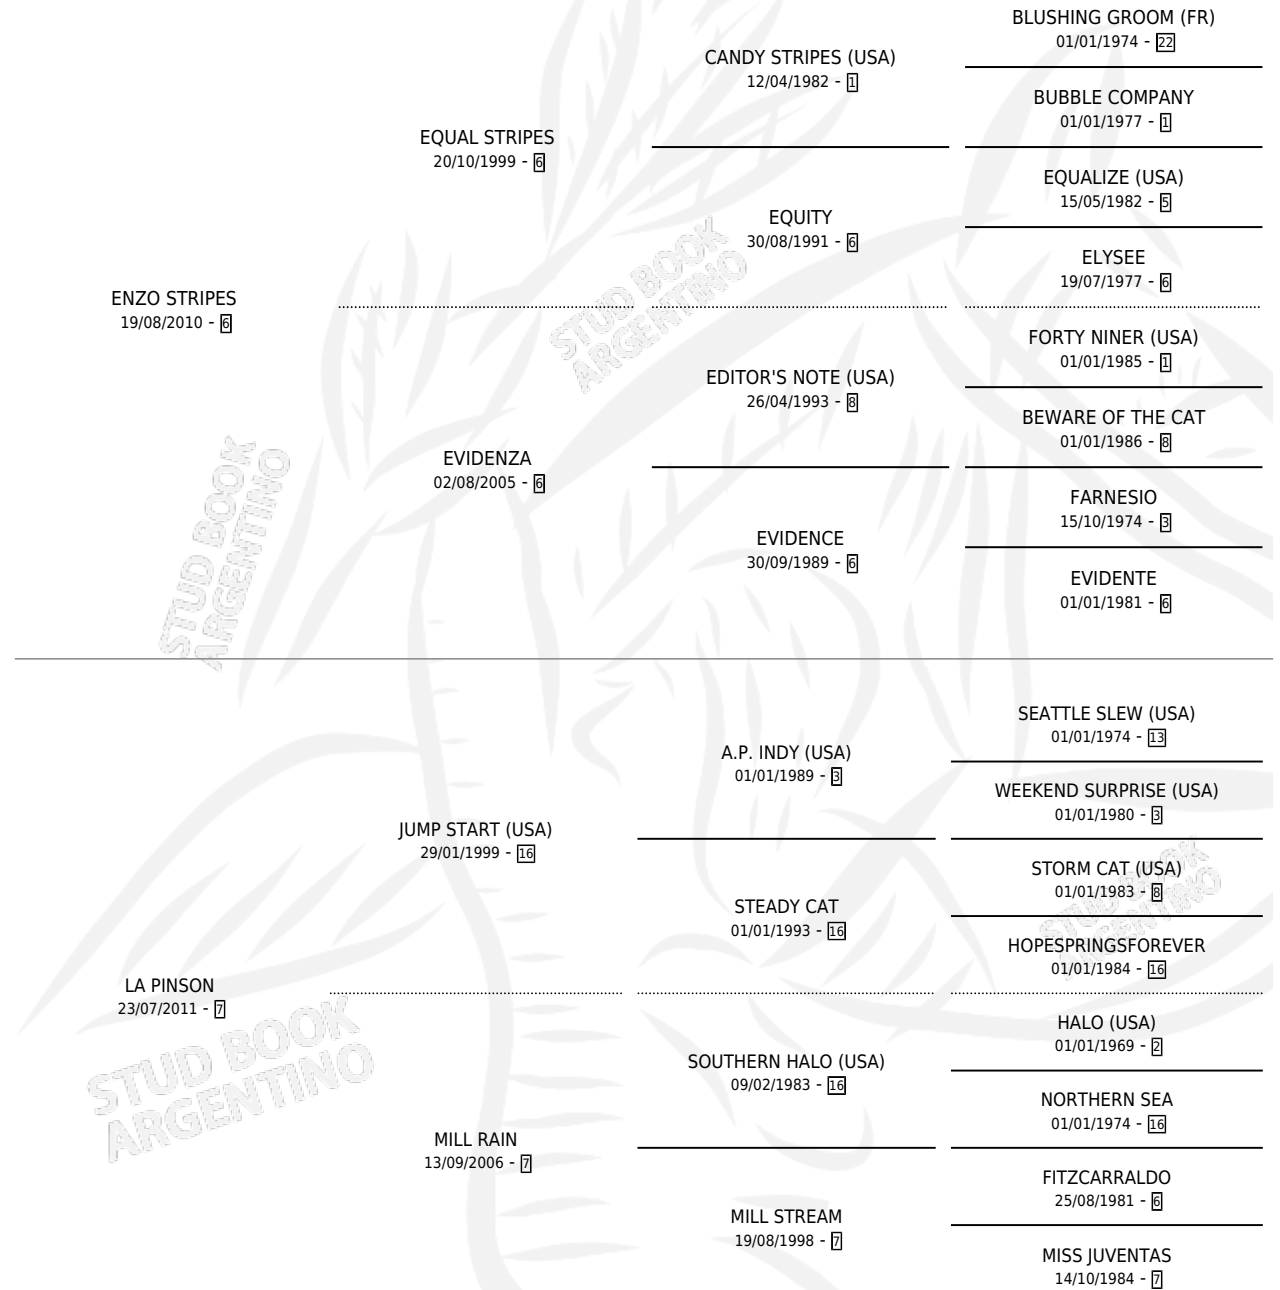

GRAN PINSON

por ENZO STRIPES y LA PINSON por JUMP START (USA)

Argentina · Macho · Zaino Colorado · SP · 25/07/2020
Familia 7 · Volumen 44

ESTADO

TIPIFICACIÓN SANGUÍNEA	X
TIPIFICACIÓN POR ADN	✓
PASAPORTE	✓
IDENTIFICACIÓN POR MICROCHIP	✓
REPRODUCTOR	X

Lugar de nacimiento: San Jeronimo Sur

Criador: San Jeronimo Sur

PEDIGREE