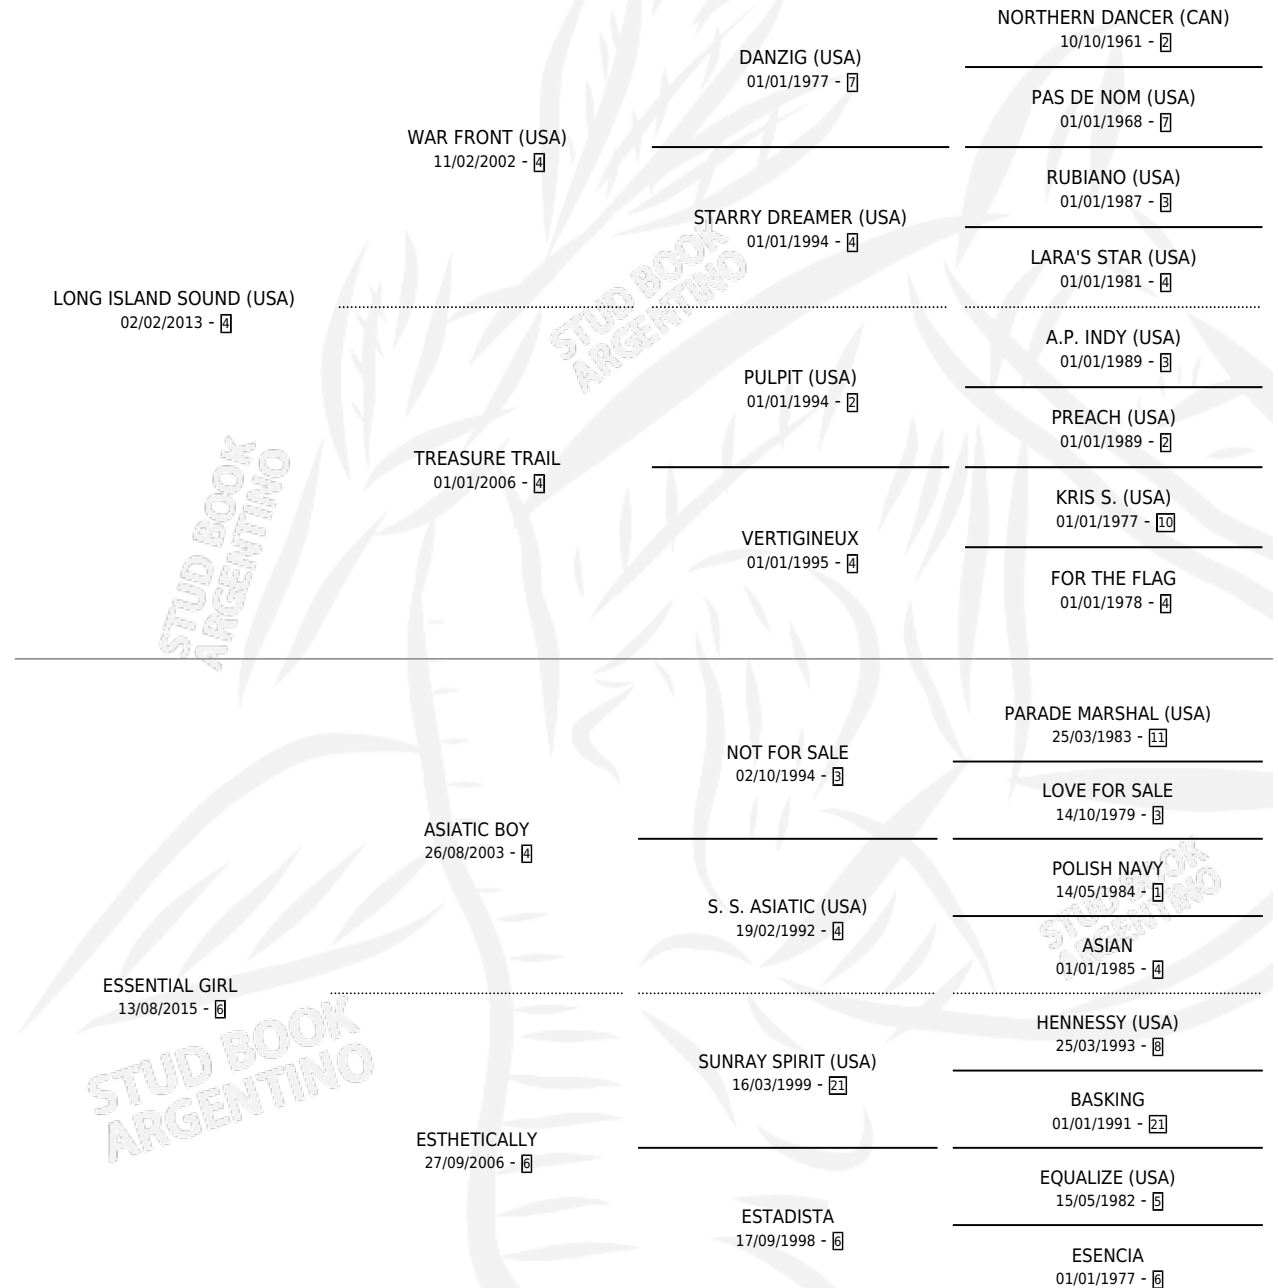

ESSENTIAL SOUND

por LONG ISLAND SOUND (USA) y ESSENTIAL GIRL por ASIATIC BOY

Argentina · Hembra · Zaino · SP · 22/08/2020
Familia 6-f · Volumen 44

ESTADO

TIPIFICACIÓN SANGUÍNEA	X
TIPIFICACIÓN POR ADN	✓
PASAPORTE	✓
IDENTIFICACIÓN POR MICROCHIP	✓
REPRODUCTOR	X

Lugar de nacimiento: Abolengo
Criador: Abolengo

PEDIGREE

EXPORTACIÓN / IMPORTACIÓN

FECHA	MOVIMIENTO	PAÍS
23/03/2021	EXPORTADO	URUGUAY

ESSENTIAL SOUND

Datos oficiales del Stud Book Argentino

Documento generado el 10/05/2026