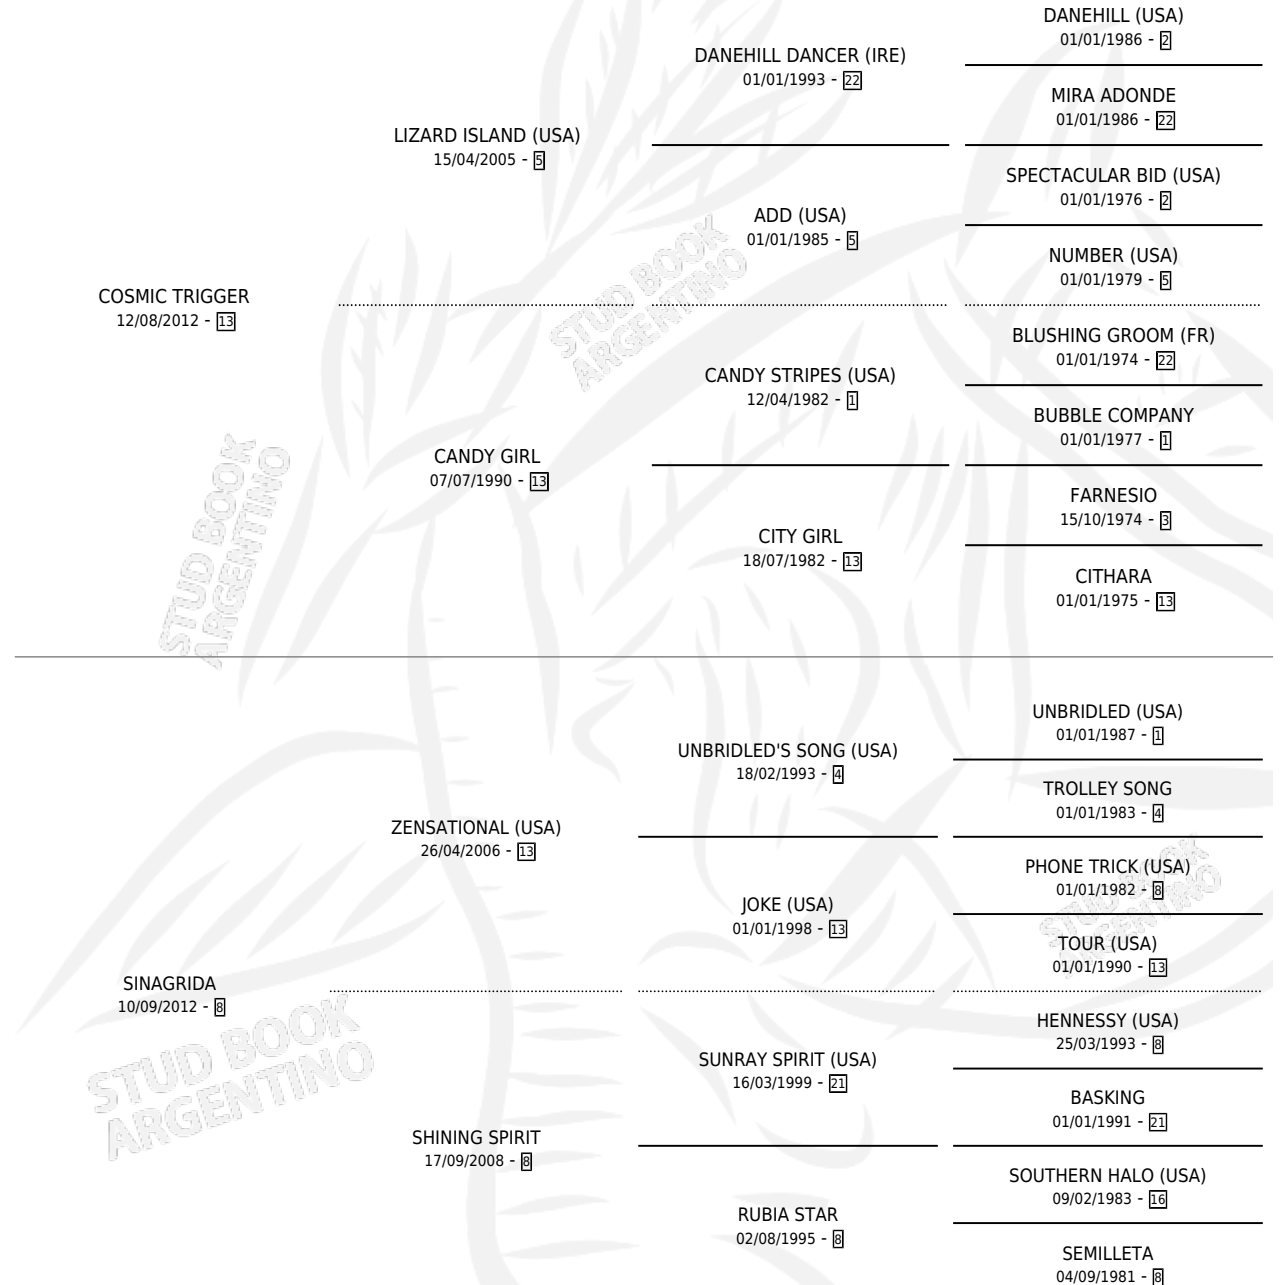

SERIAL TRIGGER

por COSMIC TRIGGER y SINAGRIDA por ZENSATIONAL (USA)

Argentina · Macho · Tordillo · SP · 04/08/2020
Familia 8-d · Volumen 44

ESTADO

TIPIFICACIÓN SANGUÍNEA	X
TIPIFICACIÓN POR ADN	✓
PASAPORTE	✓
IDENTIFICACIÓN POR MICROCHIP	✓
REPRODUCTOR	X

Lugar de nacimiento: Abolengo
Criador: Abolengo

PEDIGREE