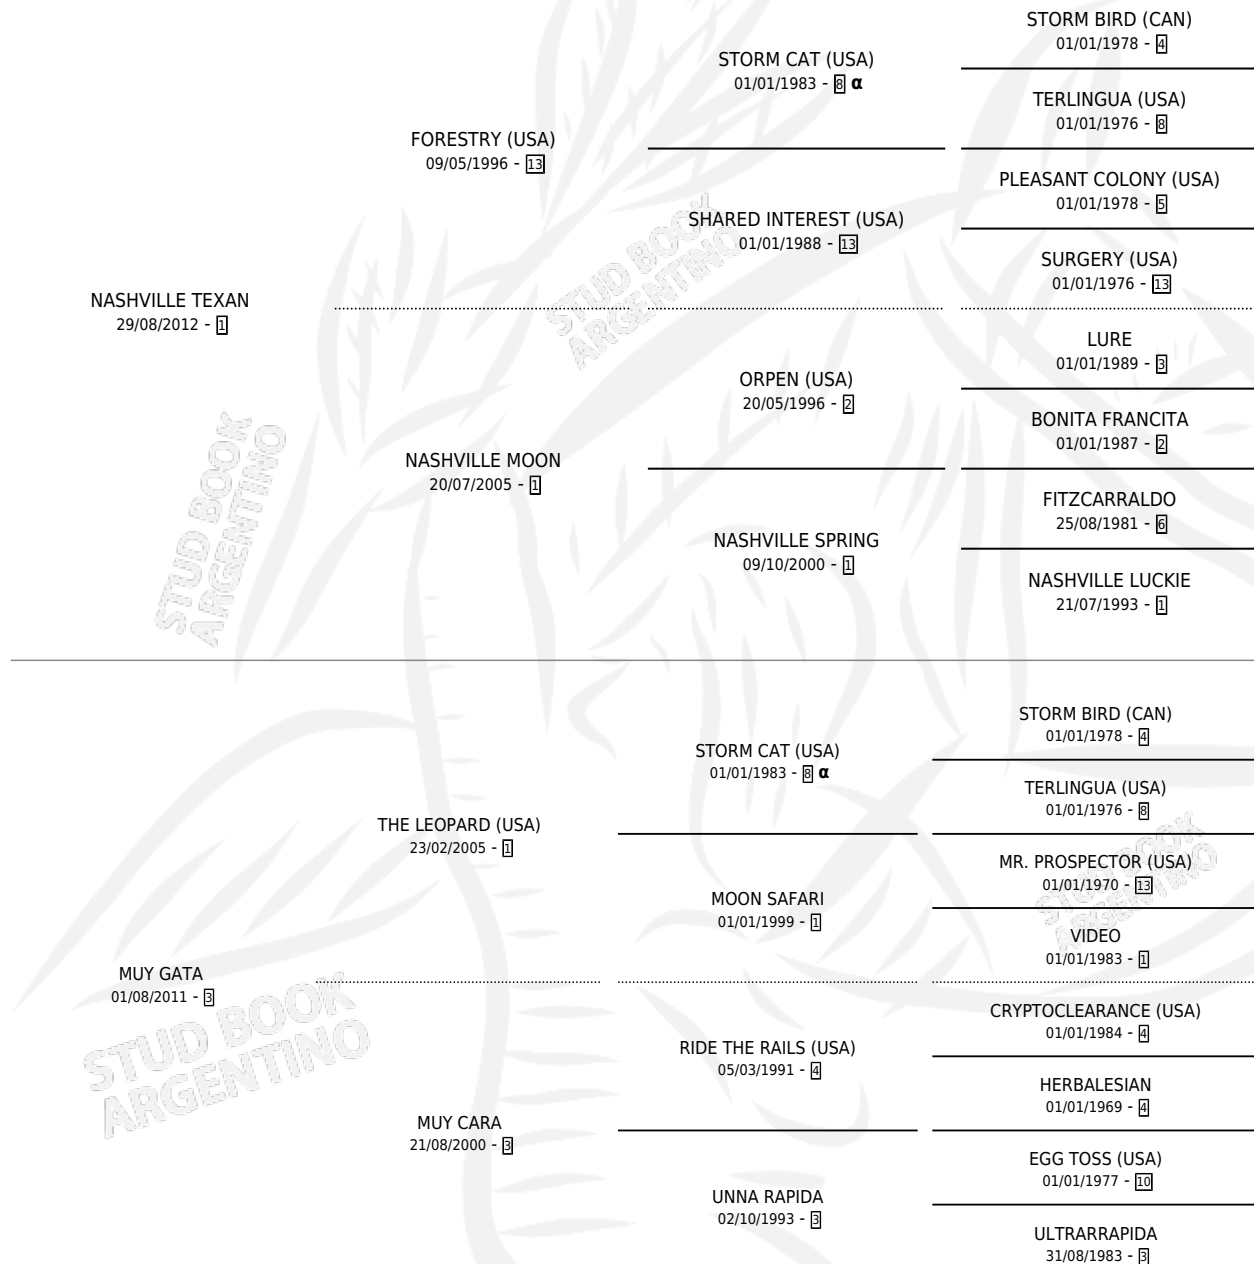

ESPLENDIDA TEXAN

por NASHVILLE TEXAN y MUY GATA por THE LEOPARD (USA)

Argentina · Hembra · Zaino · SP · 21/09/2020
Familia 3-d · Volumen 44

ESTADO

TIPIFICACIÓN SANGUÍNEA	X
TIPIFICACIÓN POR ADN	✓
PASAPORTE	X
IDENTIFICACIÓN POR MICROCHIP	✓
REPRODUCTOR	X

Lugar de nacimiento: El Cholo
Criador: El Cholo

PEDIGREE

INBREEDING : α

ESPLENDIDA TEXAN

Datos oficiales del Stud Book Argentino

Documento generado el 04/05/2026

studbook.org.ar