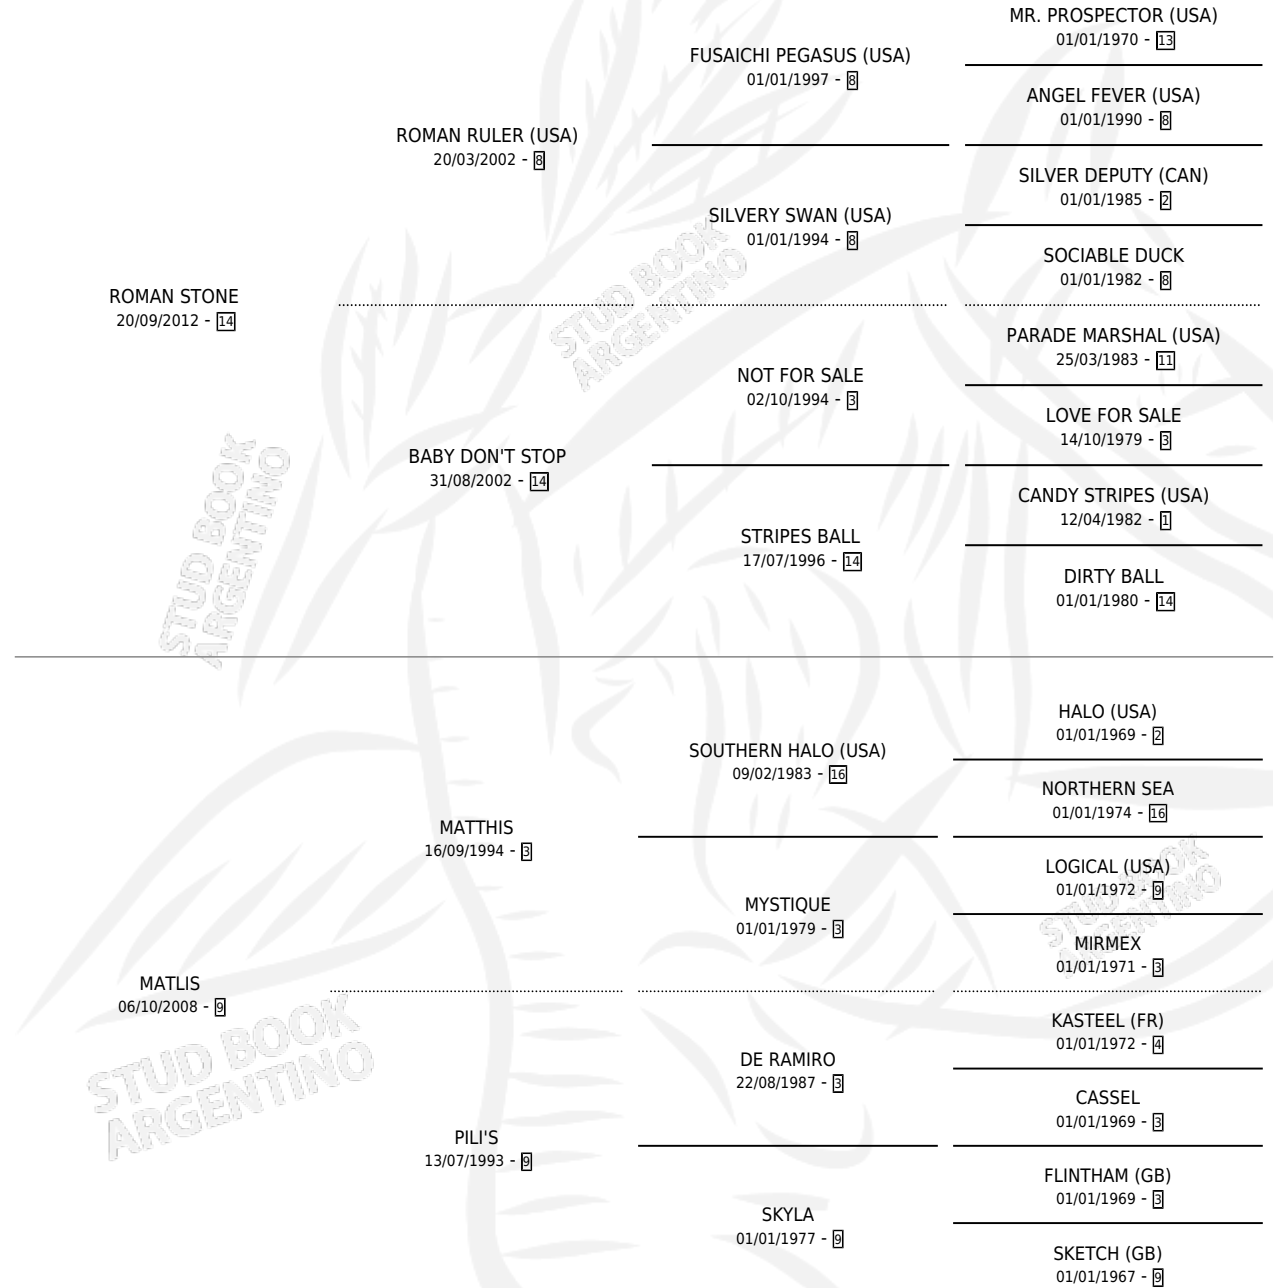

CHIQUI STONE

por ROMAN STONE y MATLIS por MATTHIS

Argentina · Macho · Zaino Colorado · SP · 26/09/2020
Familia 9-c · Volumen 44

ESTADO

TIPIFICACIÓN SANGUÍNEA	X
TIPIFICACIÓN POR ADN	X
PASAPORTE	X
IDENTIFICACIÓN POR MICROCHIP	✓
REPRODUCTOR	X

Lugar de nacimiento: El Cholo

Criador: El Cholo

PEDIGREE

CHIQUI STONE

Datos oficiales del Stud Book Argentino

Documento generado el 08/05/2026

studbook.org.ar