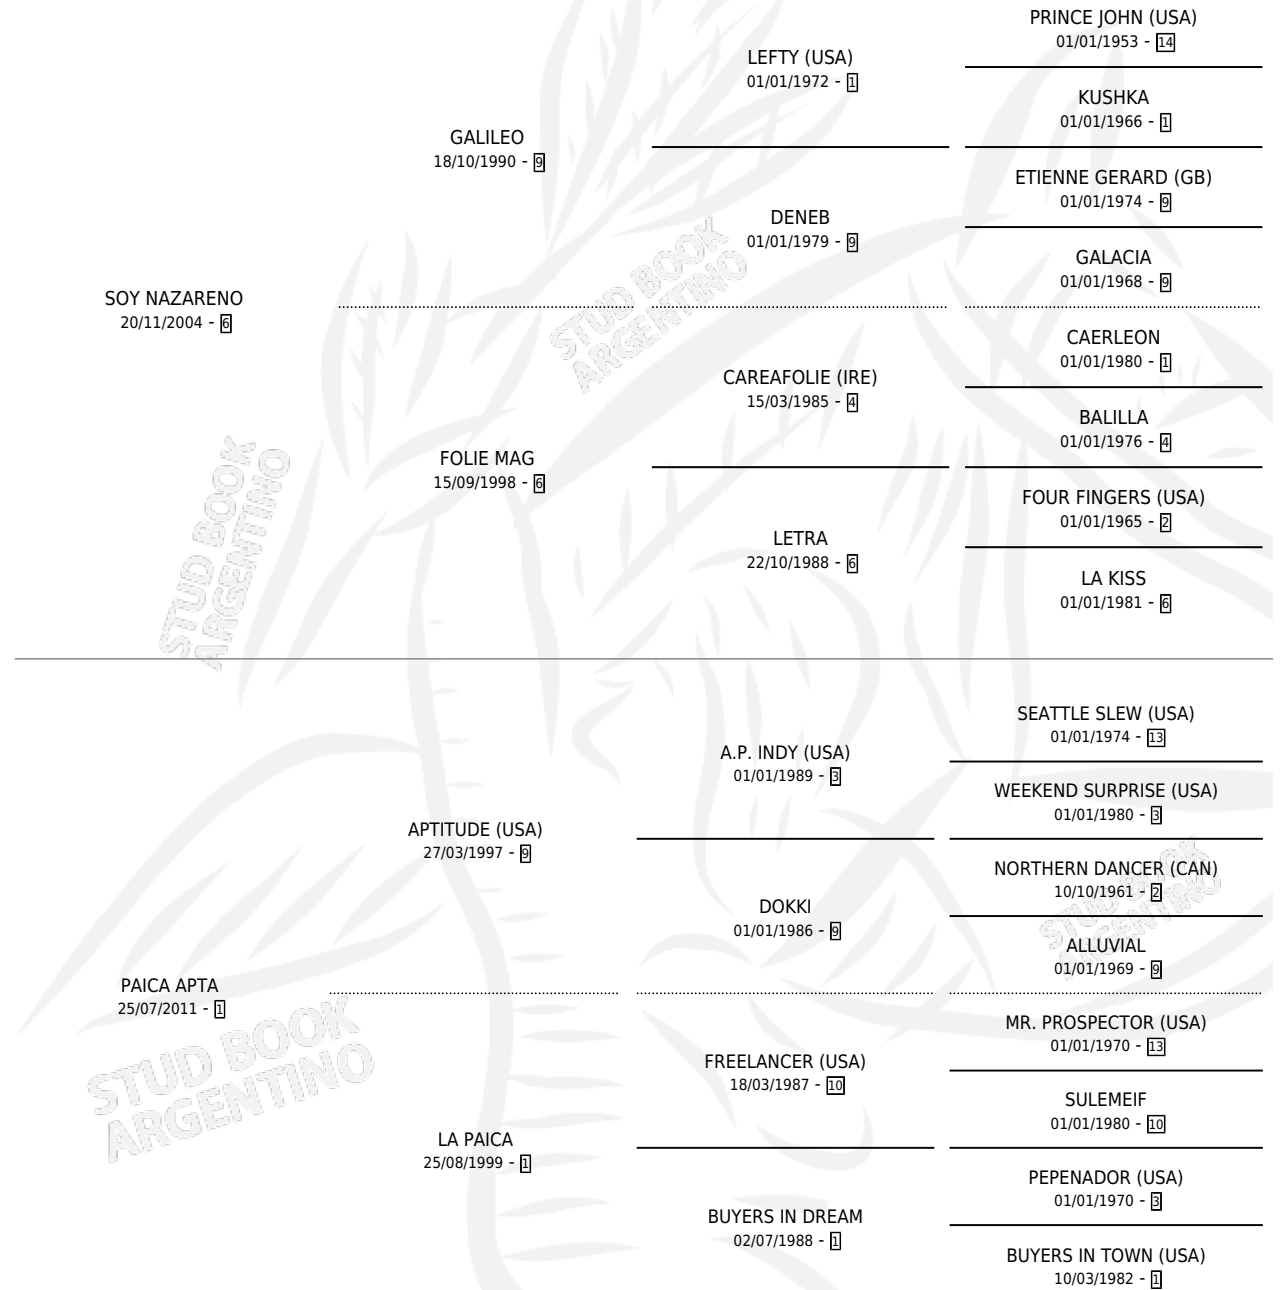

# NAZARENA APTA

por SOY NAZARENO y PAICA APTA por APTITUDE (USA)

Argentina · Hembra · Alazan · SP · 06/08/2020  
Familia 1 · Volumen 44

## ESTADO

TIPIFICACIÓN SANGUÍNEA	X
TIPIFICACIÓN POR ADN	✓
PASAPORTE	✓
IDENTIFICACIÓN POR MICROCHIP	✓
REPRODUCTOR	X

**Lugar de nacimiento:** El Zonda  
**Criador:** Garcia Lorena Paola

## PEDIGREE