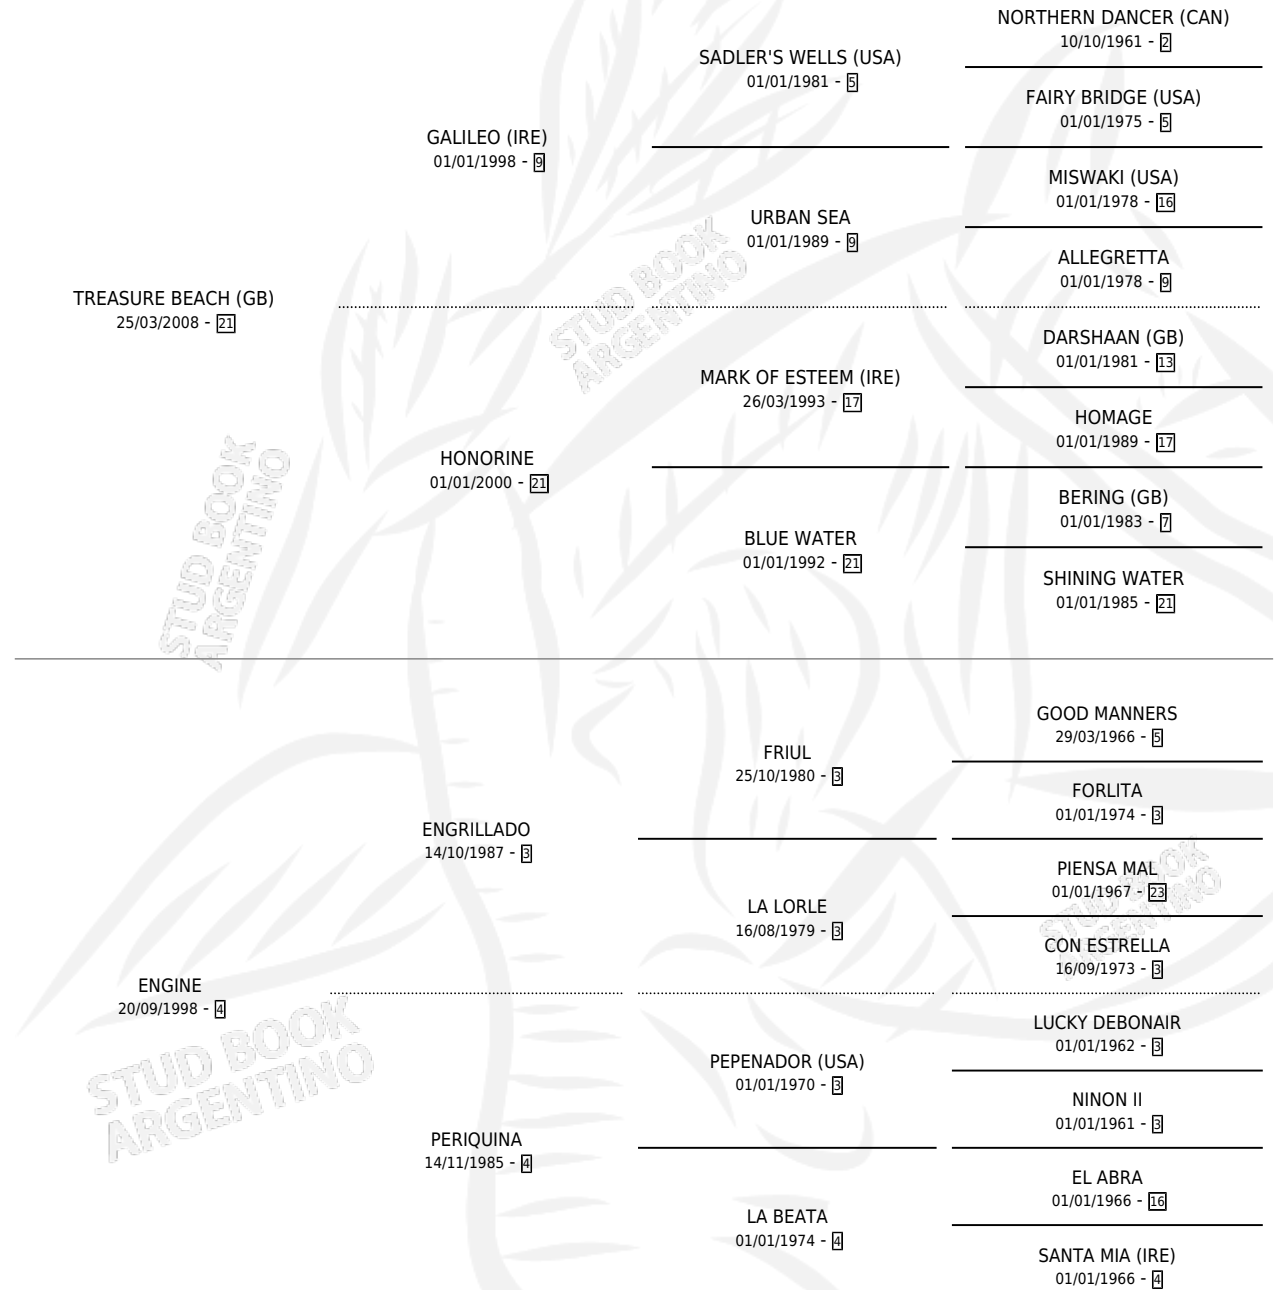

MOTOR DE MAR

por **TREASURE BEACH (GB)** y **ENGINE** por **ENGRILLADO**

Argentina · Macho · Zaino · SP · 22/09/2020
Familia 4-i · Volumen 44

ESTADO

TIPIFICACIÓN SANGUÍNEA	X
TIPIFICACIÓN POR ADN	✓
PASAPORTE	✓
IDENTIFICACIÓN POR MICROCHIP	✓
REPRODUCTOR	X

Lugar de nacimiento: Don Santiago

Criador: Don Santiago

PEDIGREE