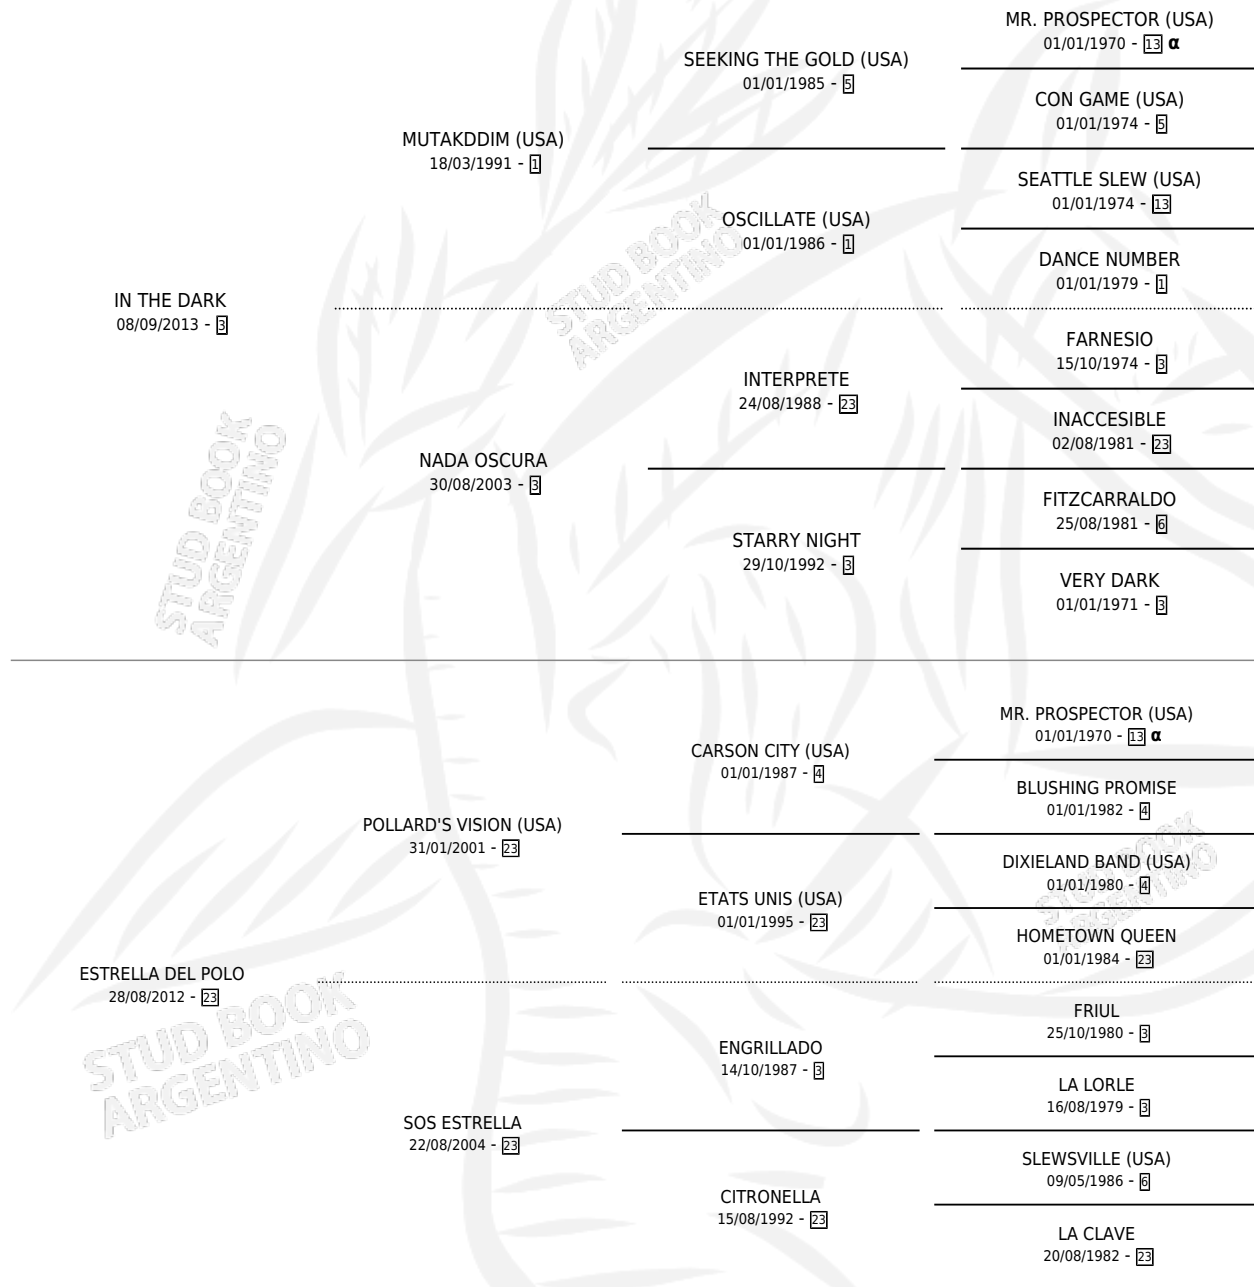

# NOCHE DE POLO

por **IN THE DARK** y **ESTRELLA DEL POLO** por **POLLARD'S VISION (USA)**

Argentina · Hembra · Alazan · SP · 03/09/2020  
Familia 23-a · Volumen 44

## ESTADO

TIPIFICACIÓN SANGUÍNEA	X
TIPIFICACIÓN POR ADN	✓
PASAPORTE	✓
IDENTIFICACIÓN POR MICROCHIP	✓
REPRODUCTOR	X

**Lugar de nacimiento:** Don Santiago  
**Criador:** Don Santiago