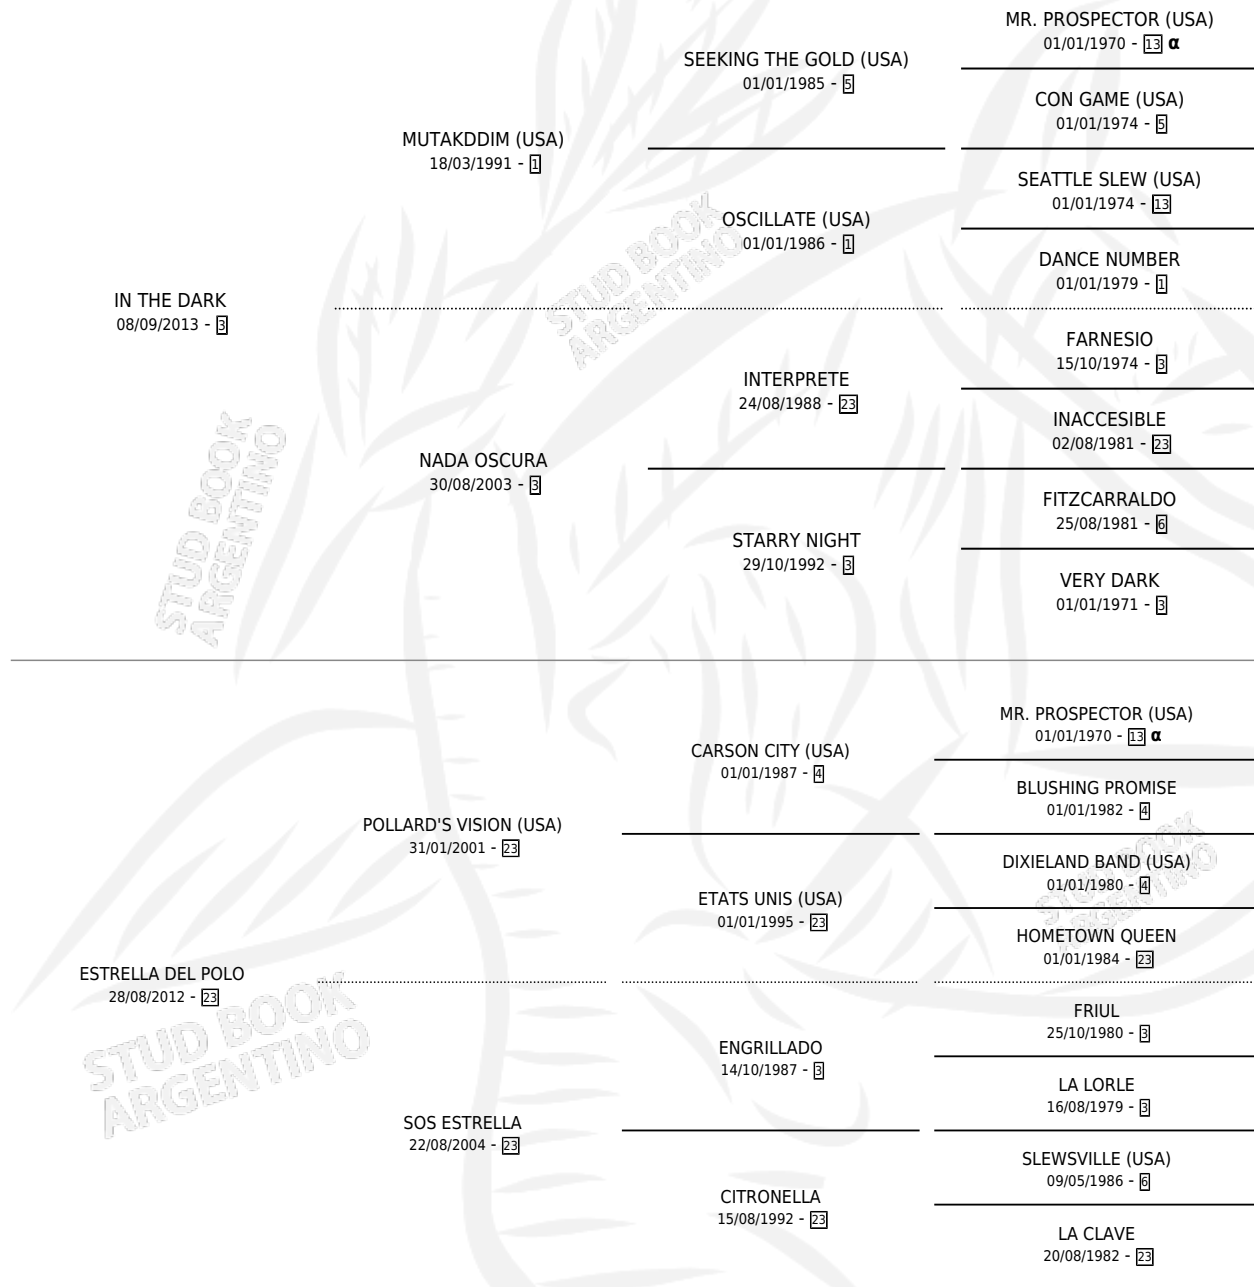

NOCHE DE POLO

por **IN THE DARK** y **ESTRELLA DEL POLO** por **POLLARD'S VISION (USA)**

Argentina · Hembra · Alazan · SP · 03/09/2020
Familia 23-a · Volumen 44

ESTADO

TIPIFICACIÓN SANGUÍNEA	X
TIPIFICACIÓN POR ADN	✓
PASAPORTE	✓
IDENTIFICACIÓN POR MICROCHIP	✓
REPRODUCTOR	X

Lugar de nacimiento: Don Santiago
Criador: Don Santiago

PEDIGREE

INBREEDING : α

CAMPAÑA

Solo carreras oficiales de Argentina

POR EDAD

EDAD	CC	1°	2°	3°	4°	5°	NP	CLC	CLG	CLCG1	CLGG1	IMPORTE	GANANCIA / CC
2 AÑOS	1	0	0	0	0	0	1	0	0	0	0	\$0	\$0
3 AÑOS	6	1	0	2	0	1	2	0	0	0	0	\$2,584,500	\$430,750
4 AÑOS	11	2	4	2	1	0	2	0	0	0	0	\$10,006,000	\$909,636
5 AÑOS	3	0	0	1	0	1	1	0	0	0	0	\$465,000	\$155,000
TOTALES	21	3	4	5	1	2	6	0	0	0	0	\$13,055,500	\$621,690
%		14.3%	19.0%	23.8%	4.8%	9.5%	28.6%	0.0%	0.0%	0.0%	0.0%		

Ganadora de 3 carreras en Palermo y La Plata - \$13,055,500, a los 3 y 4 años.

POR DISTANCIA

HIPODROMO	CC	1°	2°	3°	4°	5°	NP	CLC	CLG	CLCG1	CLGG1	IMPORTE
AZUL	2	0	0	1	0	0	1	0	0	0	0	\$320,000
1200 MTS	1	0	0	0	0	0	1	0	0	0	0	\$0
1300 MTS	1	0	0	1	0	0	0	0	0	0	0	\$320,000
SAN ISIDRO	6	0	2	1	1	1	1	0	0	0	0	\$2,096,000
1400 MTS	5	0	2	0	1	1	1	0	0	0	0	\$1,720,000
1200 MTS	1	0	0	1	0	0	0	0	0	0	0	\$376,000
LA PLATA	10	2	2	3	0	0	3	0	0	0	0	\$8,299,500
1500 MTS	2	2	0	0	0	0	0	0	0	0	0	\$4,910,000
1400 MTS	5	0	2	3	0	0	0	0	0	0	0	\$3,169,000
1600 MTS	3	0	0	0	0	0	3	0	0	0	0	\$220,500
PALERMO	3	1	0	0	0	1	1	0	0	0	0	\$2,340,000
1400 MTS	2	1	0	0	0	0	1	0	0	0	0	\$2,225,000
1600 MTS	1	0	0	0	0	1	0	0	0	0	0	\$115,000