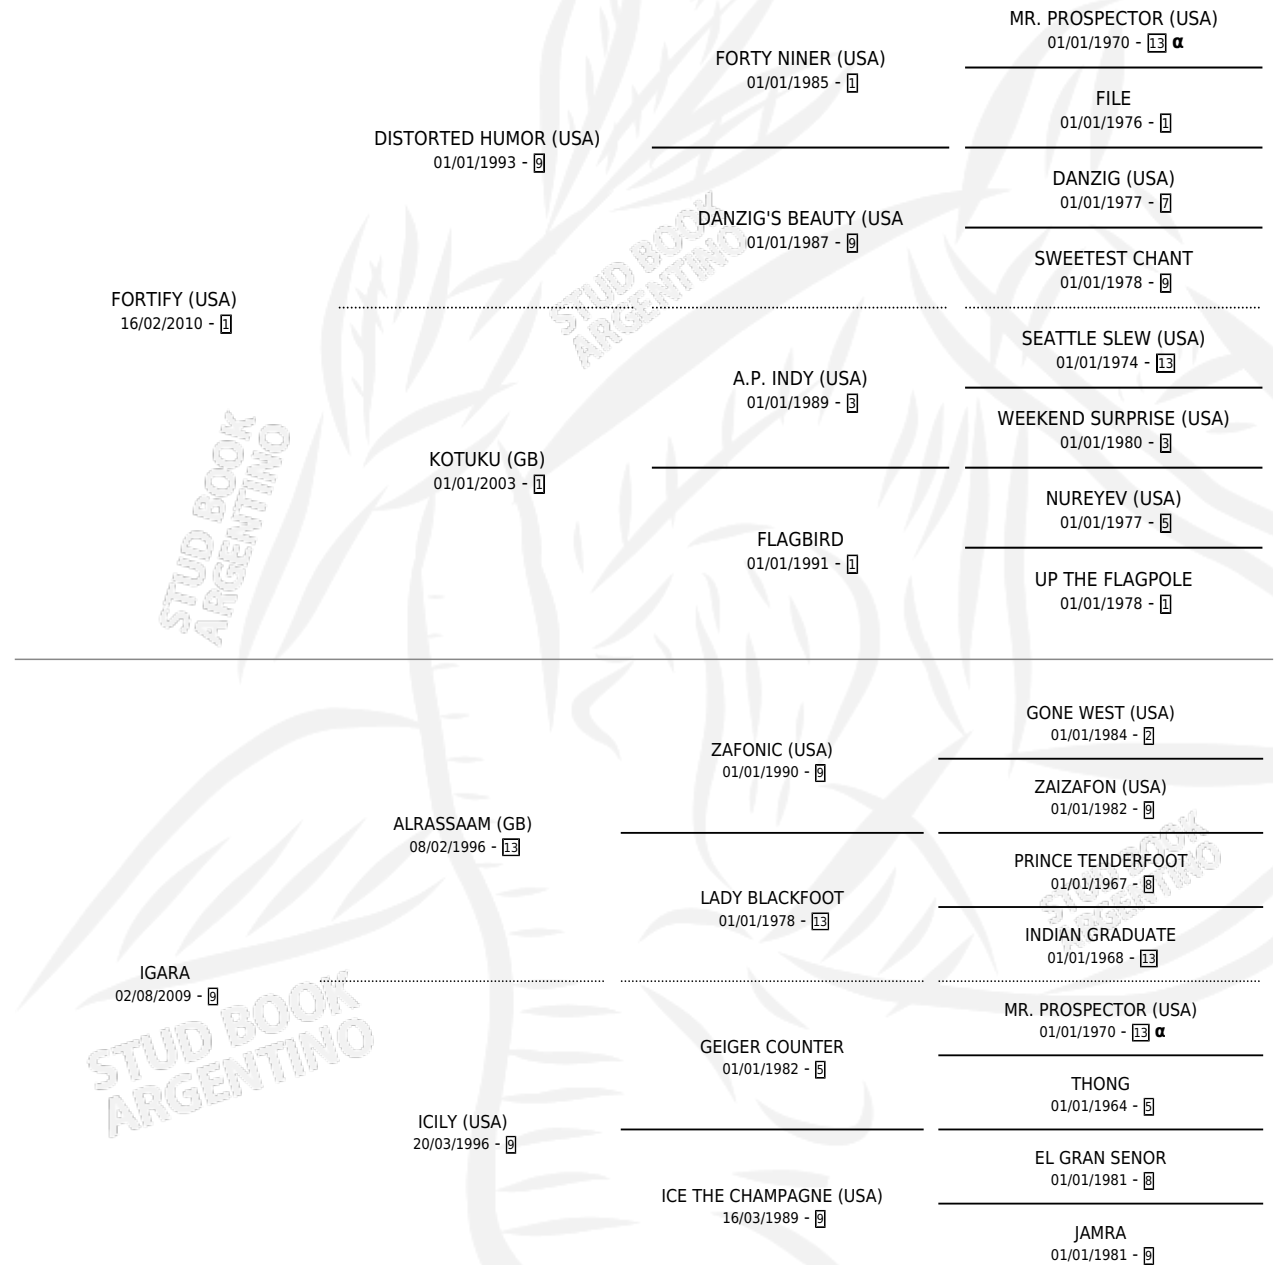

ICE BEER

por FORTIFY (USA) y IGARA por ALRASSAAM (GB)

Argentina · Macho · Alazan · SP · 01/10/2020
Familia 9 · Volumen 44

ESTADO

TIPIFICACIÓN SANGUÍNEA	X
TIPIFICACIÓN POR ADN	✓
PASAPORTE	✓
IDENTIFICACIÓN POR MICROCHIP	✓
REPRODUCTOR	X

Lugar de nacimiento: Vacacion

Criador: Vacacion

PEDIGREE

INBREEDING : α

CAMPAÑA

Solo carreras oficiales de Argentina

POR EDAD

EDAD	CC	1°	2°	3°	4°	5°	NP	CLC	CLG	CLCG1	CLGG1	IMPORTE	GANANCIA / CC
2 AÑOS	1	0	0	0	0	0	1	0	0	0	0	\$0	\$0
3 AÑOS	5	1	1	1	1	1	0	0	0	0	0	\$1,514,000	\$302,800
TOTALES	6	1	1	1	1	1	1	0	0	0	0	\$1,514,000	\$252,333
%		16.7%	16.7%	16.7%	16.7%	16.7%	16.7%	0.0%	0.0%	0.0%	0.0%		

Ganador en San Isidro - \$1,514,000, a los 3 años.

POR DISTANCIA

HIPODROMO	CC	1°	2°	3°	4°	5°	NP	CLC	CLG	CLCG1	CLGG1	IMPORTE
PALERMO	2	0	0	0	1	1	0	0	0	0	0	\$192,500
1400 MTS	1	0	0	0	0	1	0	0	0	0	0	\$67,500
1600 MTS	1	0	0	0	1	0	0	0	0	0	0	\$125,000
SAN ISIDRO	4	1	1	1	0	0	1	0	0	0	0	\$1,321,500
1400 MTS	4	1	1	1	0	0	1	0	0	0	0	\$1,321,500