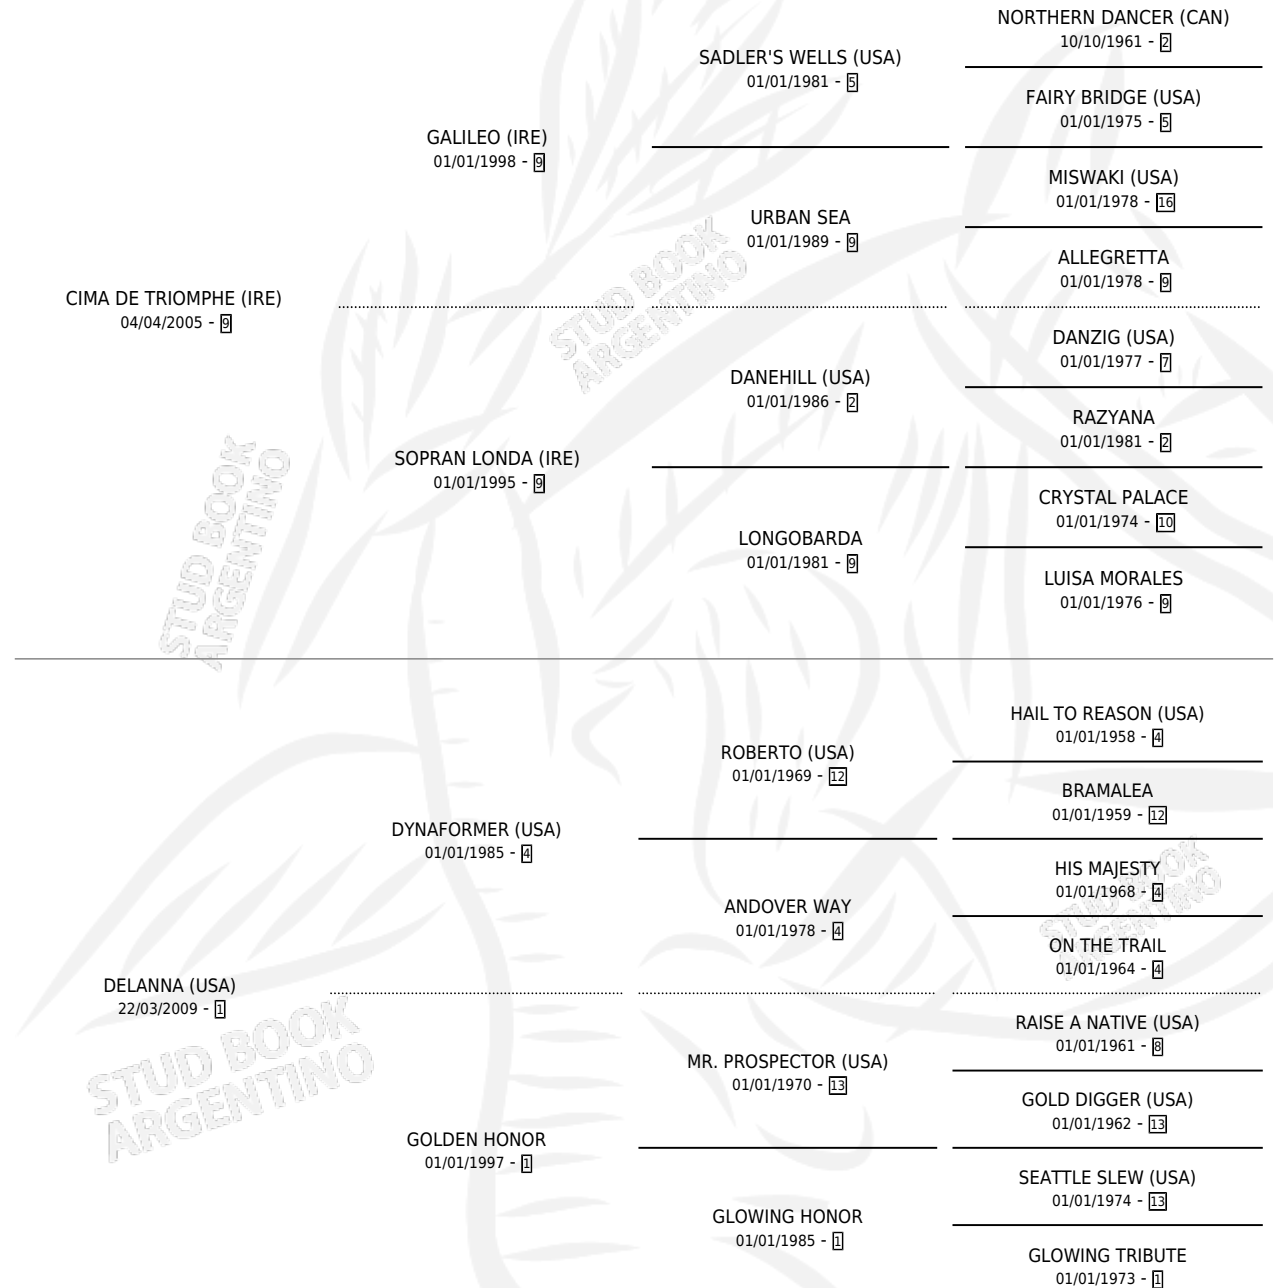

ALPINO DE TRIOMPHE

por CIMA DE TRIOMPHE (IRE) y DELANNA (USA) por
DYNAFORMER (USA)

Argentina · Macho · Zaino · SP · 09/10/2020
Familia 1-x · Volumen 44

ESTADO

TIPIFICACIÓN SANGUÍNEA	X
TIPIFICACIÓN POR ADN	✓
PASAPORTE	✓
IDENTIFICACIÓN POR MICROCHIP	✓
REPRODUCTOR	X

Lugar de nacimiento: Campo particular
Criador: Benedetti Luciana Elisa

PEDIGREE

CAMPAÑA

Solo carreras oficiales de Argentina

POR EDAD

EDAD	CC	1°	2°	3°	4°	5°	NP	CLC	CLG	CLCG1	CLGG1	IMPORTE	GANANCIA / CC
4 AÑOS	6	0	0	0	0	0	6	0	0	0	0	\$0	\$0
TOTALES	6	0	0	0	0	0	6	0	0	0	0	\$0	\$0
%		0.0%	0.0%	0.0%	0.0%	0.0%	100%	0.0%	0.0%	0.0%	0.0%		