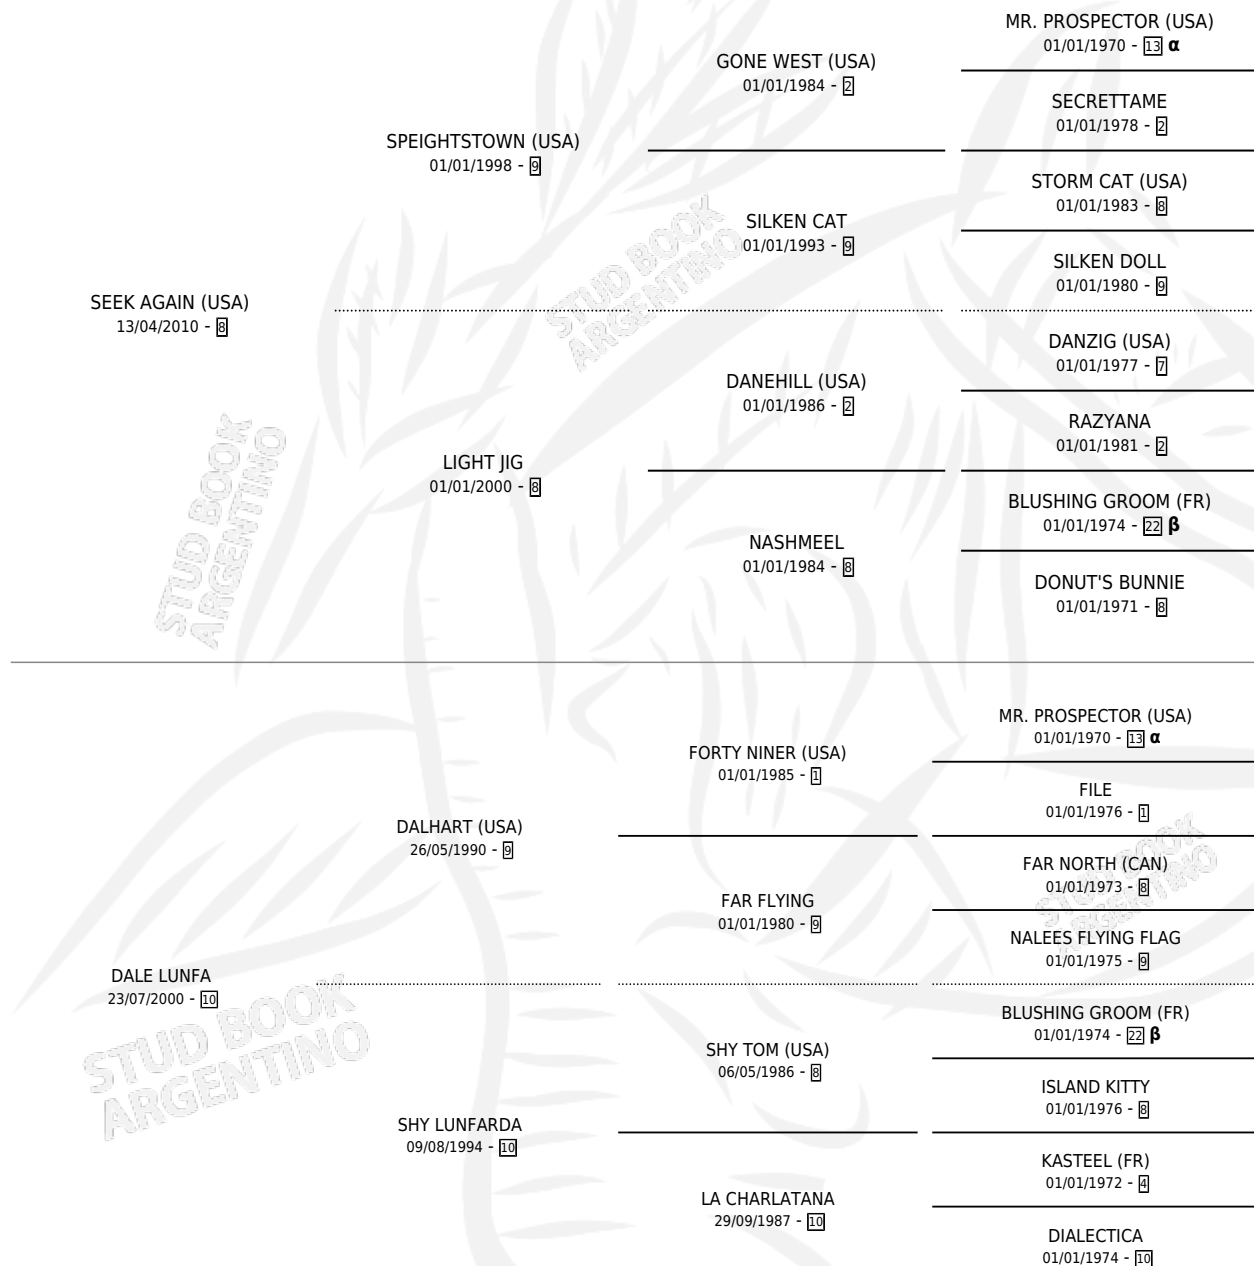

# DESERTICO

por **SEEK AGAIN (USA)** y **DALE LUNFA** por **DALHART (USA)**

Argentina · Macho · Zaino · SP · 07/11/2020  
Familia 10-b · Volumen 44

## ESTADO

TIPIFICACIÓN SANGUÍNEA	X
TIPIFICACIÓN POR ADN	✓
PASAPORTE	✓
IDENTIFICACIÓN POR MICROCHIP	✓
REPRODUCTOR	X

**Lugar de nacimiento:** Marias del Sur  
**Criador:** Marias del Sur

## PEDIGREE

INBREEDING : **α,β**

Placés en San Isidro y Palermo en 7 carreras disputadas.

POR DISTANCIA

HIPODROMO	CC	1°	2°	3°	4°	5°	NP	CLC	CLG	CLCG1	CLGG1	IMPORTE
<b>PALERMO</b>	3	0	0	1	1	0	1	0	0	0	0	\$1,490,000
1600 MTS	2	0	0	0	1	0	1	0	0	0	0	\$550,000
2000 MTS	1	0	0	1	0	0	0	0	0	0	0	\$940,000
<b>SAN ISIDRO</b>	4	0	1	1	1	0	1	0	0	0	0	\$2,224,750
1200 MTS	1	0	0	0	1	0	0	0	0	0	0	\$252,000
1800 MTS	1	0	0	0	0	0	1	0	0	0	0	\$100,000
2000 MTS	1	0	1	0	0	0	0	0	0	0	0	\$1,212,750
1600 MTS	1	0	0	1	0	0	0	0	0	0	0	\$660,000